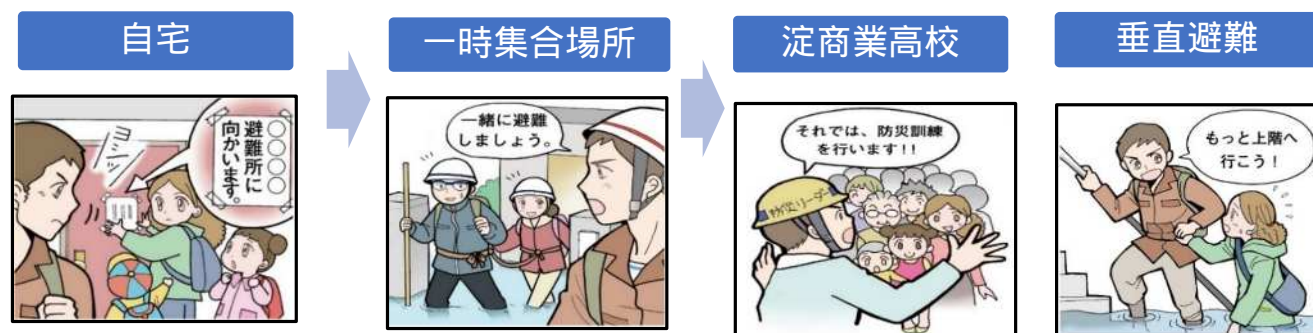

## 令和5年11月5日(日) 実施

9時00分：地震発生想定（防災スピーカーはなりません）

9時03分：大津波警報発令想定

一時集合場所に集合

淀商業高校への避難開始

9時50分：淀商業高校への避難完了

10時00分頃：水消火器・煙テント体験・備蓄物資実演など

11時00分頃：訓練終了予定

学校の講堂等は土足厳禁となります。**各自スリッパをご持参ください！**

当日の行動

雨天決行（ただし、気象警報が発表された場合は中止）

主催 野里地域活動協議会

協力 西淀川消防署 西淀川区役所