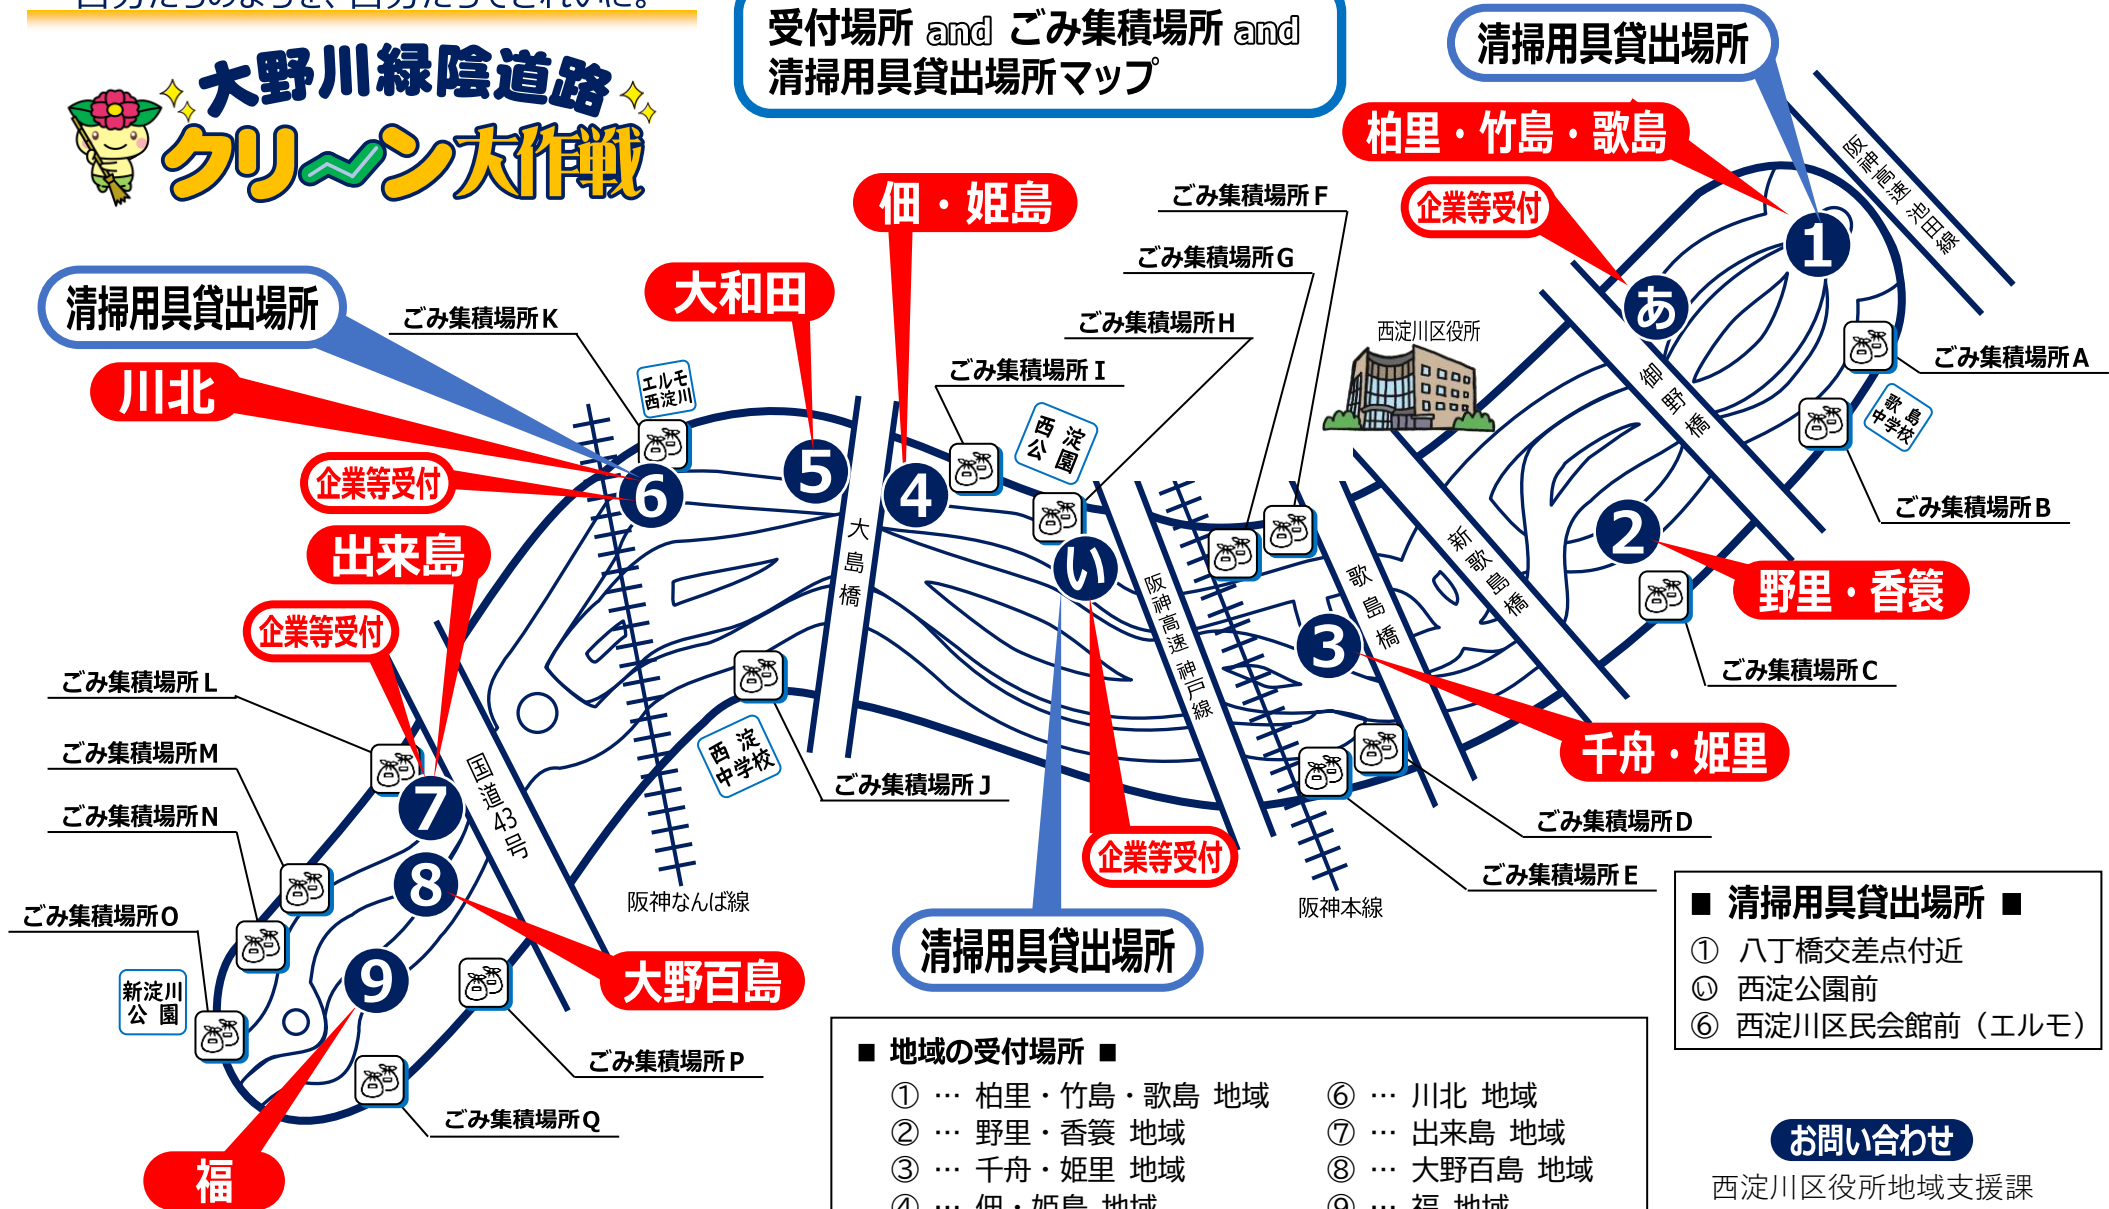

自分たちのまちを、自分たちできれいに。

大野川緑陰道路 クリーン大作戦

受付場所 and ごみ集積場所 and 清掃用具貸出場所マップ

佃・姫島

大和田

清掃用具貸出場所

川北

企業等受付

出来島

企業等受付

大野百島

福

清掃用具貸出場所

柏里・竹島・歌島

企業等受付

野里・香簀

千舟・姫里

清掃用具貸出場所

■ 地域の受付場所 ■

- ① … 柏里・竹島・歌島 地域
- ② … 野里・香簀 地域
- ③ … 千舟・姫里 地域
- ④ … 佃・姫島 地域
- ⑤ … 大和田 地域
- ⑥ … 川北 地域
- ⑦ … 出来島 地域
- ⑧ … 大野百島 地域
- ⑨ … 福 地域

■ 企業・団体・グループ・学校の受付場所 ■

上記のマップの、㉠・㉡・㉢・㉣にお越しください。

■ 清掃用具貸出場所 ■