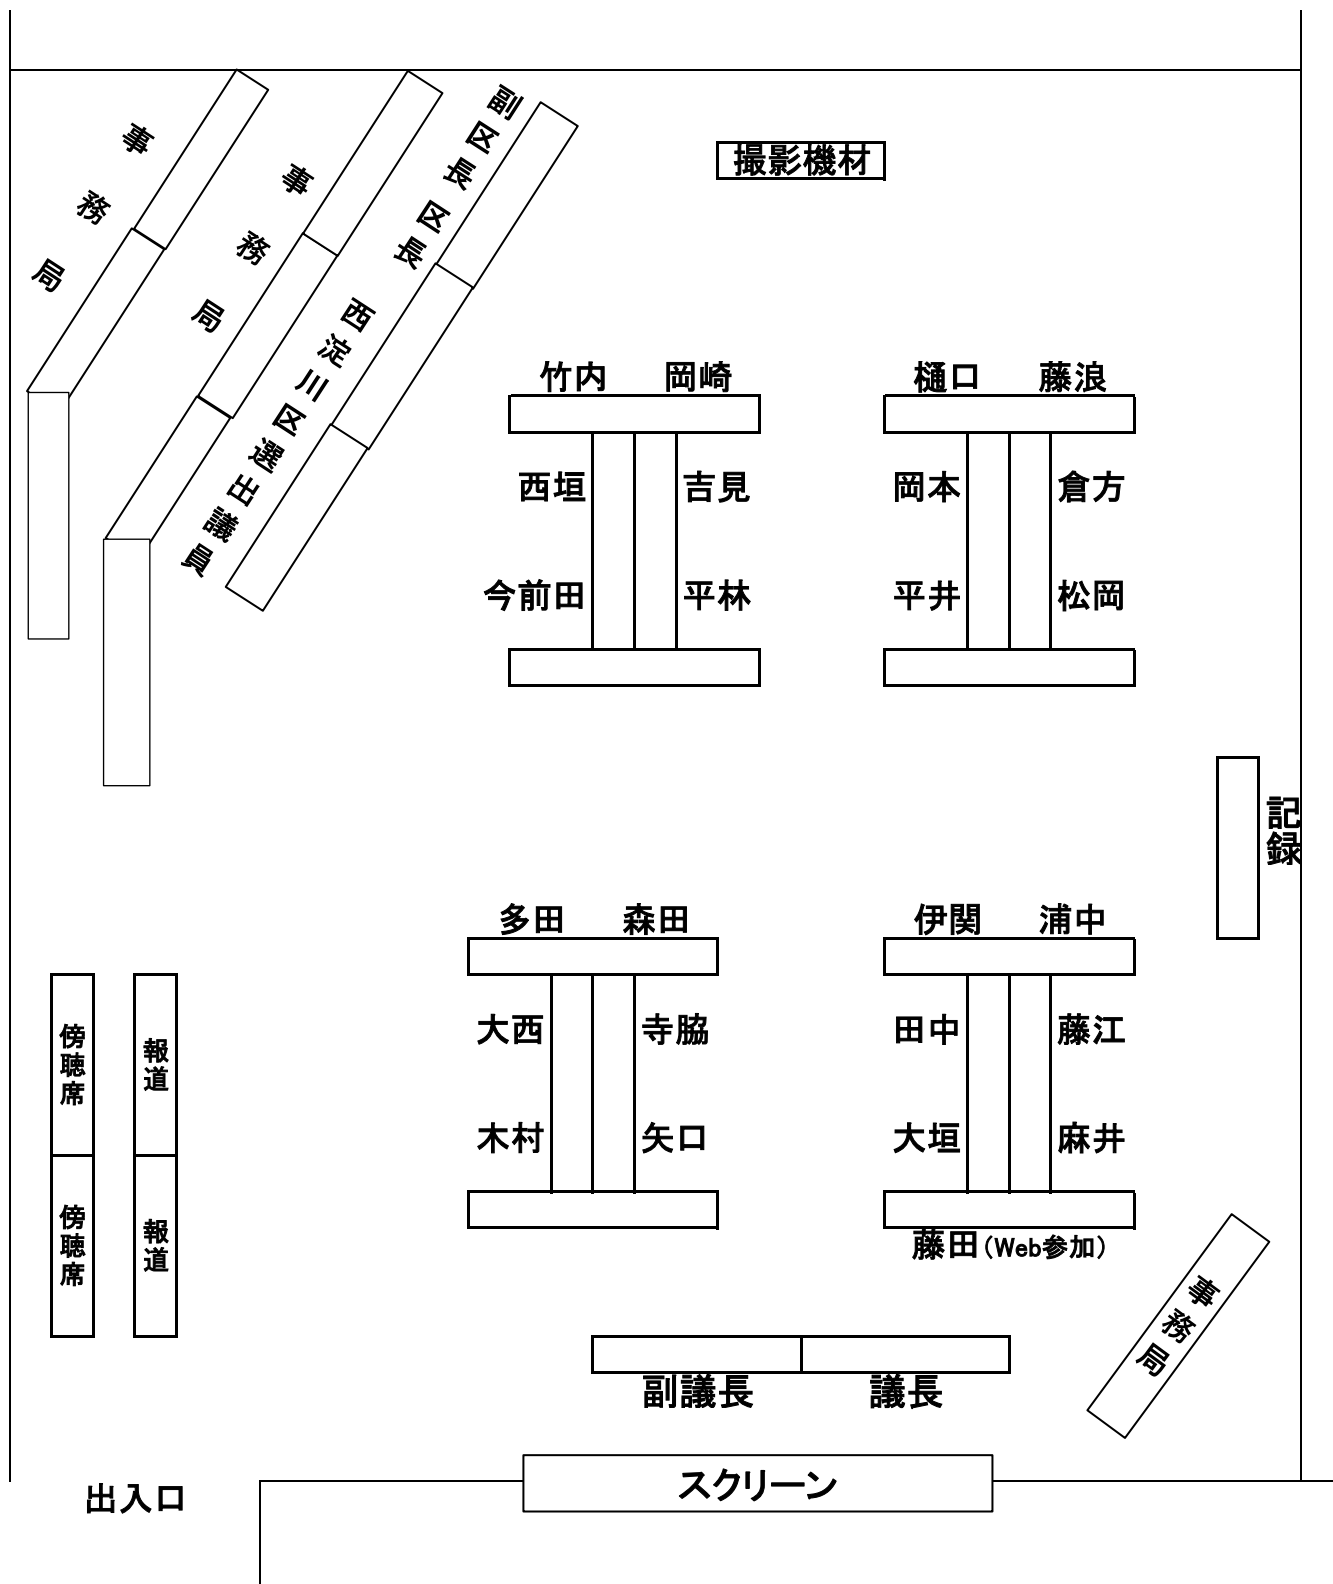

令和6年度 第1回西淀川区区政会議 配席表

西淀川区区政会議 委員名簿

(敬称略・50音順)

氏 名	ふ り が な	選 出 元 団 体 等
麻井 郁	あさい ふみ	西淀川区社会福祉協議会
伊関 悦子	いせき えつこ	区 長 推 薦
今前田 茂雄	いままえだ しげお	西淀川地区保護司会
浦中 成子	うらなか しげこ	区 長 推 薦
大垣 純一	おおがき じゅんいち	西淀川区地域活動協議会
大西 裕子	おおにし ゆうこ	一 般 公 募
岡崎 仁子	おかざき まさこ	生涯学習推進員西淀川区連絡会
岡本 美佐子	おかもと みさこ	西淀川区スポーツ推進員協議会
川寄 龍四郎	かわさき りゅうしろう	西 淀 川 防 犯 協 会
木村 稔	きむら みのる	西淀川区老人クラブ連合会
倉方 剣人	くらかた けんと	一 般 公 募
竹内 晃子	たけうち あきこ	一 般 公 募
多田 裕亮	ただ ひろあき	一 般 公 募
田中 洋子	たなか ようこ	西淀川区民生委員児童委員協議会
寺脇 浩和	てらわき ひろかず	西淀川区青少年福祉委員連絡協議会
西垣 祥子	にしがき しょうこ	西淀川区青少年指導員連絡協議会
樋口 恵子	ひぐち けいこ	人権啓発推進員西淀川区連絡会
平井 勝治	ひらい かつじ	西淀川区地域活動協議会
平林 康男	ひらばやし やすお	西淀川区商店振興協議会
藤江 徹	ふじえ いたる	区 長 推 薦
藤田 欣也	ふじた きんや	淀川右岸水防事務組合
藤浪 和美	ふじなみ かずみ	区 長 推 薦
松岡 咲子	まつおか さきこ	一 般 公 募
森田 亜里砂	もりた ありさ	西淀川区PTA協議会
矢口 奈保子	やぐち なほこ	一 般 公 募
山本 美恵子	やまもと みえこ	西淀川区身体障害者団体協議会
吉見 浩一	よしみ ひろかず	区 長 推 薦