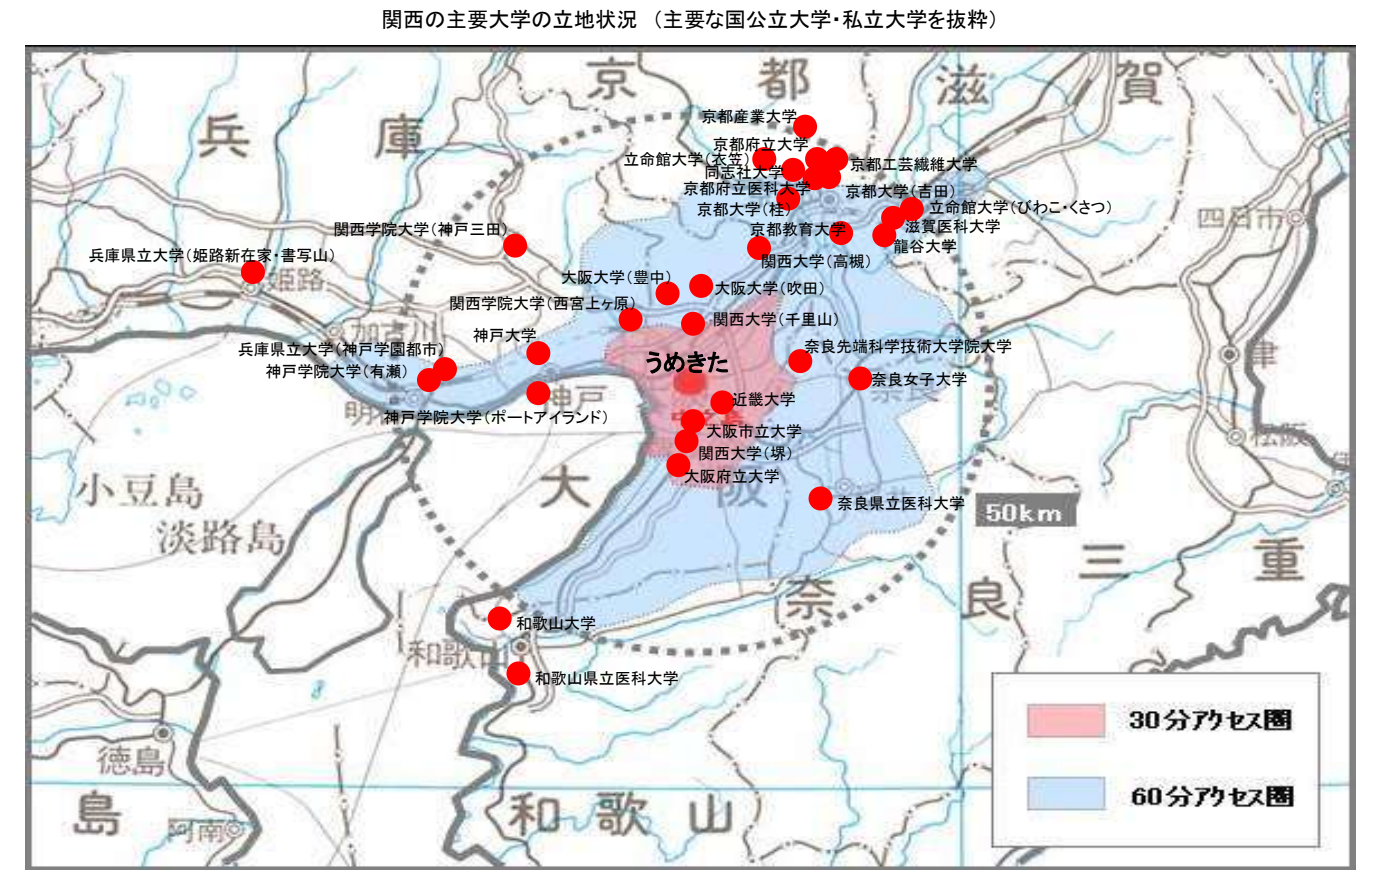

関西圏の大学の分布状況

各都市に優れた大学機関が集積

・大阪をはじめとして関西圏の各都市に国内トップクラスの大学が数多く立地する。

50km 圏内に主要な大学が密度高く集積

・関西圏の主要な大学は、うめきたから概ね 50km 圏内、60 分アクセス圏に集積しており、交通網により結ばれている。

東京 23 区に次いで京都市、神戸市に大学等が集積

・国内では、東京 23 区での大学等の立地が突出している。
・関西は京都市、神戸市の立地が多い。大阪市は工場等制限法の影響から市外への流出が続いた。
・大阪市・京都市・神戸市の3つを合計した規模では東京 23 区に次ぐ規模になる。

都市別大学・大学院数と学生数(平成 25 年度、学校数計 10 以上の都市を抜粋)

都市名	学校数計			学生数計
	国立	公立	市立	
札幌市	14	2	2	10
仙台市	10	2	1	8
東京(23区)	95	7	1	87
横浜市	13	1	1	11
名古屋市	17	2	2	13
大阪市	11	1	1	10
京都市	26	3	3	20
神戸市	20	1	3	16
広島市	12	1	2	10
福岡市	11	1	1	9
全国	782	86	90	606

出典:学校統計調査(文部科学省)

注) 1.「学校数」については、大学本部の所在地による。
2.「学生数」については、在籍する学部・研究科等の所在地による。なお、学生数には学部学生のほか、大学院、専攻科及び別科の学生並びに科目等履修生等を含む。

市内の大学、学生の集積は他都市と差

・工場等立地制限法(1964~2002)により、大阪市内から郊外への大学の流出が続く、サテライトについては梅田周辺に立地するものの、大学数や学生数は他都市に比べて極めて少ない。

大阪市調べ(平成 26 年 6 月)

(交通至便な場所への移転 近畿圏の事例)

- ・立命館大学 茨木 約 99,000 m² <H27 年予定>
- ・関西大学 JR 高槻 約 17,000 m² 小中高併設 <H22 年>
- ・関西大学 南海浅香山 約 28,000 m² 人間健康学部 <H22 年>
- ・同志社大学 今出川 約 7,700 m² <H24 年>

都心部にサテライトキャンパスが集積