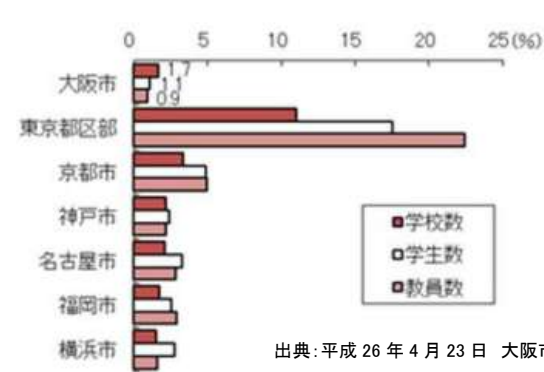

市内の大学、学生の集積は他都市と差

・工場等立地制限法(1964~2002)により、大阪市内から郊外への大学の流出が続く、サテライトについては梅田周辺に立地するものの、大学数や学生数は他都市に比べて極めて少ない。

大学・短大の全国シェア他都市比較(2013 年度)