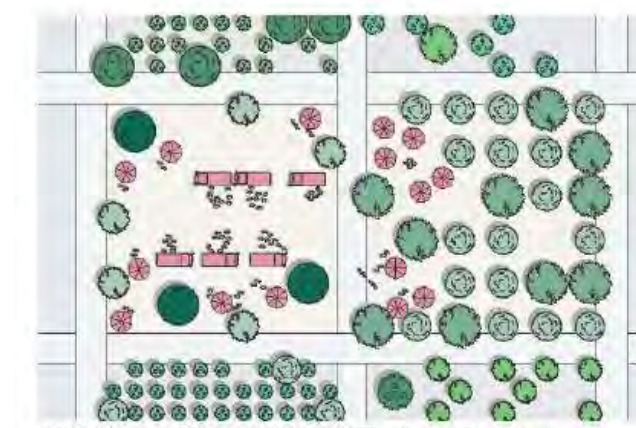

・オープンスペースと建物が一体となった景観づくりの提案例

・段丘状の「みどり」に様々なアクティビティを表出させダイナミックな景観を形成させる提案例

・桜並木の大回廊を形成する提案例

・様々な人々の活動の場となる緑の広場の提案例

・各エリア全体が1枚の「みどり」の面となり、建物機能に合わせて変化する新たな地形を生み出す提案例

・都市の中に建築と「みどり」を柔軟で効率よく収容できる三次元的な空間構成の提案例

・日本庭園の哲学・思想を発信する景観形成の提案例

・「みどり」と建物を棚田状に配置する提案例

・「みどり」と水、商業が渾然一体となるにぎわい空間を創造する提案例

・分断された都市の東西方向という水平の関係性の統合と、地下空間のネットワークと建物とを垂直につなぐ、2つの「みどり」の提案例

・自然から都市へとつながる広がりのある圧倒的な「みどり」の空間を形成する提案例

・モニュメントを配置する景観づくりの提案例

・立体的な「みどり」の間を回遊し、「みどり」を体感できる提案例

・台地レベルの空間と地上レベルの空間により立体的な流れを創出する提案例

・樹形、枝下高さ等を適切に管理し、品格ある街路樹景観を形成する提案例

・まとまった規模の水とみどりの空間を配置する提案例

・多様な活動と偶発的な交流を促す空間・機能を備えた景観形成の提案例

「みどり」の景観形成の提案例

2. メッセージ性のある「みどり」の提案例

・平成の通り抜けを継承する道の提案例

・淀川流域の多様な生物や植生を観察できる「みどり」の提案例

・自然の循環を体感できる「みどり」の提案例

・豊かな生態系を体感できる「みどり」の提案例

・様々なアクティビティの誘発やイベントの仕掛けにより人々に共有される都市の劇場として期待される空間の提案例

・梅田の原風景でもある湿地を再現する提案例

3. 「みどり」の成長など時間軸を組み込んだデザインの提案例

0年～ 苗木植栽イベントにより樹木に直接ふれあう

5年後～ 「うめきた産」の緑を出荷

15年後～ 園場の空き地を利用した、市民イベント