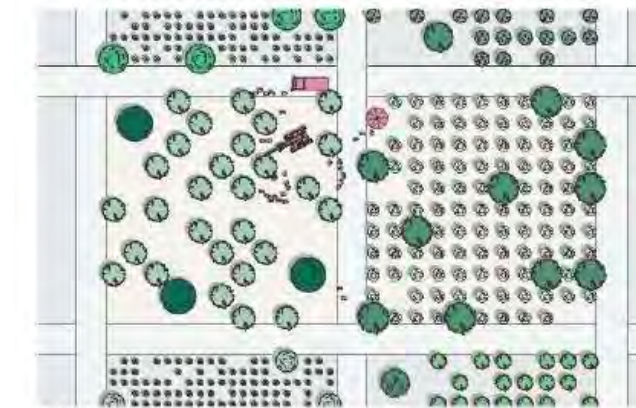

・「みどり」と建物を棚田状に配置する提案例

・「みどり」と水、商業が渾然一体となるにぎわい空間を創造する提案例

・分断された都市の東西方向という水平の関係性の統合と、地下空間のネットワークと建物とを垂直につなぐ、2つの「みどり」の提案例

・自然から都市へとつながる広がりのある圧倒的な「みどり」の空間を形成する提案例

・モニュメントを配置する景観づくりの提案例

・立体的な「みどり」の間を回遊し、「みどり」を体感できる提案例

・台地レベルの空間と地上レベルの空間により立体的な流れを創出する提案例

・樹形、枝下高さ等を適切に管理し、品格ある街路樹景観を形成する提案例

・まとまった規模の水とみどりの空間を配置する提案例

・多様な活動と偶発的な交流を促す空間・機能を備えた景観形成の提案例

「みどり」の景観形成の提案例

2. メッセージ性のある「みどり」の提案例

・平成の通り抜けを継承する道の提案例

・淀川流域の多様な生物や植生を観察できる「みどり」の提案例

・自然の循環を体感できる「みどり」の提案例

・豊かな生態系を体感できる「みどり」の提案例

・様々なアクティビティの誘発やイベントの仕掛けにより人々に共有される都市の劇場として期待される空間の提案例

・梅田の原風景でもある湿地を再現する提案例

3. 「みどり」の成長など時間軸を組み込んだデザインの提案例

0年～ 苗木植栽イベントにより樹木に直接ふれあう

5年後～ 「うめきた産」の緑を出荷

15年後～ 園場の空き地を利用した、市民イベント