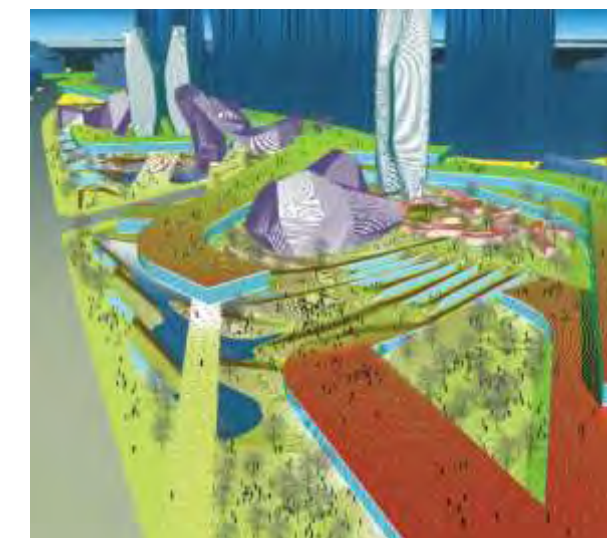

・オープンスペースと建物が一体となった景観づくりの提案例

・段丘状の「みどり」に様々なアクティビティを表出させダイナミックな景観を形成させる提案例

・桜並木の大回廊を形成する提案例

・様々な人々の活動の場となる緑の広場の提案例

・各エリア全体が1枚の「みどり」の面となり、建物機能に合わせて変化する新たな地形を生み出す提案例

・都市の中に建築と「みどり」を柔軟で効率よく収容できる三次元的な空間構成の提案例

・日本庭園の哲学・思想を発信する景観形成の提案例

・「みどり」と建物を棚田状に配置する提案例

・「みどり」と水、商業が渾然一体となるにぎわい空間を創造する提案例

・分断された都市の東西方向という水平の関係性の統合と、地下空間のネットワークと建物とを垂直につなぐ、2つの「みどり」の提案例

・自然から都市へとつながる広がりのある圧倒的な「みどり」の空間を形成する提案例

・モニュメントを配置する景観づくりの提案例

・立体的な「みどり」の間を回遊し、「みどり」を体感できる提案例

・台地レベルの空間と地上レベルの空間により立体的な流れを創出する提案例

・樹形、枝下高さ等を適切に管理し、品格ある街路樹景観を形成する提案例

・まとまった規模の水とみどりの空間を配置する提案例

・多様な活動と偶発的な交流を促す空間・機能を備えた景観形成の提案例

「みどり」の景観形成の提案例

2. メッセージ性のある「みどり」の提案例

・平成の通り抜けを継承する道の提案例

・淀川流域の多様な生物や植生を観察できる「みどり」の提案例

・自然の循環を体感できる「みどり」の提案例

・豊かな生態系を体感できる「みどり」の提案例

・様々なアクティビティの誘発やイベントの仕掛けにより人々に共有される都市の劇場として期待される空間の提案例

・梅田の原風景でもある湿地を再現する提案例

3. 「みどり」の成長など時間軸を組み込んだデザインの提案例

0年～ 苗木植栽イベントにより樹木に直接ふれあう

5年後～ 「うめきた産」の緑を出荷

15年後～ 園場の空き地を利用した、市民イベント