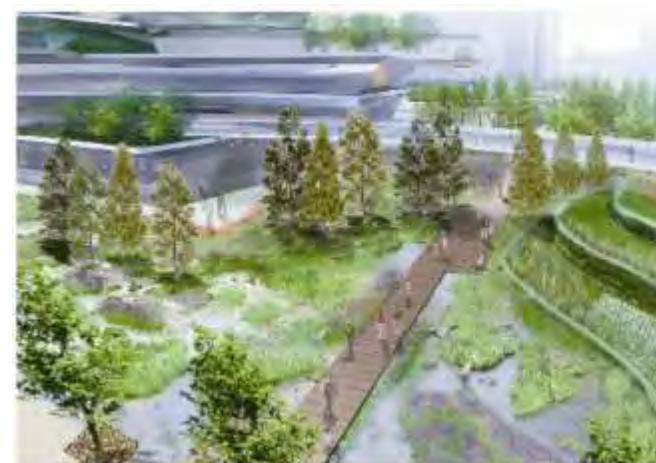

・オープンスペースと建物が一体となった景観づくりの提案例

・段丘状の「みどり」に様々なアクティビティを表出させダイナミックな景観を形成させる提案例

・桜並木の大回廊を形成する提案例

・様々な人々の活動の場となる緑の広場の提案例

・各エリア全体が1枚の「みどり」の面となり、建物機能に合わせて変化する新たな地形を生み出す提案例

・都市の中に建築と「みどり」を柔軟で効率よく収容できる三次元的な空間構成の提案例

・日本庭園の哲学・思想を発信する景観形成の提案例

・「みどり」と建物を棚田状に配置する提案例

・「みどり」と水、商業が渾然一体となるにぎわい空間を創造する提案例

・分断された都市の東西方向という水平の関係性の統合と、地下空間のネットワークと建物とを垂直につなぐ、2つの「みどり」の提案例

・自然から都市へとつながる広がりのある圧倒的な「みどり」の空間を形成する提案例

・モニュメントを配置する景観づくりの提案例

・立体的な「みどり」の間を回遊し、「みどり」を体感できる提案例

・台地レベルの空間と地上レベルの空間により立体的な流れを創出する提案例

・樹形、枝下高さ等を適切に管理し、品格ある街路樹景観を形成する提案例

・まとまった規模の水とみどりの空間を配置する提案例

・多様な活動と偶発的な交流を促す空間・機能を備えた景観形成の提案例

「みどり」の景観形成の提案例

2. メッセージ性のある「みどり」の提案例

・平成の通り抜けを継承する道の提案例

・淀川流域の多様な生物や植生を観察できる「みどり」の提案例

・自然の循環を体感できる「みどり」の提案例

・豊かな生態系を体感できる「みどり」の提案例

・様々なアクティビティの誘発やイベントの仕掛けにより人々に共有される都市の劇場として期待される空間の提案例

・梅田の原風景でもある湿地を再現する提案例

3. 「みどり」の成長など時間軸を組み込んだデザインの提案例

0年～ 苗木植栽イベントにより樹木に直接ふれあう

5年後～ 「うめきた産」の緑を出荷

15年後～ 園場の空き地を利用した、市民イベント