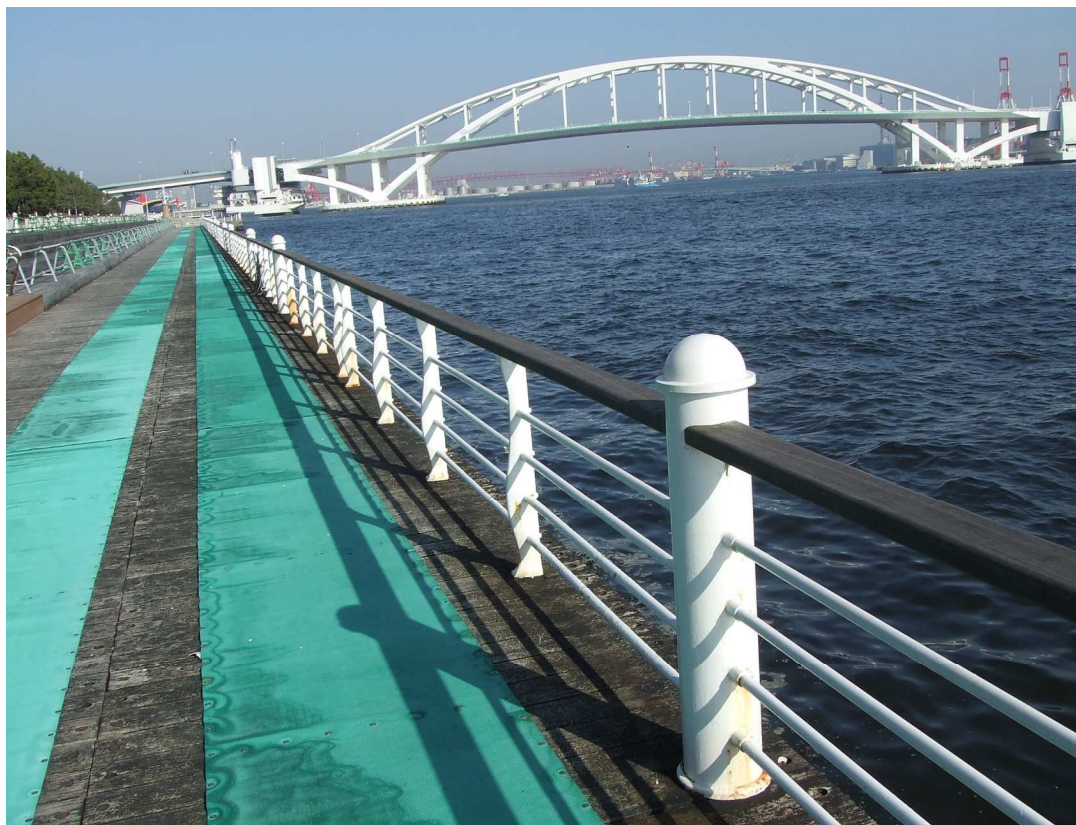

1. 緑地利用者への影響や魚釣りマナー(ごみ捨て等)

社会実験範囲外で釣りをする人(バイク乗入)

プロムナード西側半円形部で撮影

鳥に糸が絡んだ形跡有り(一般者から提供)

### 滑り止めマット敷設状況

実験範囲の西から東にむけて撮影