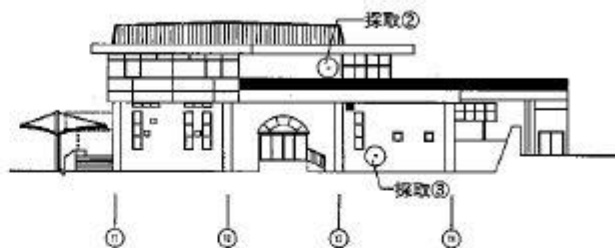

建物番号	11-01-01	建物名称	天保山図書館上屋
------	----------	------	----------

101

102

103

104

1/50 100

1/50 100