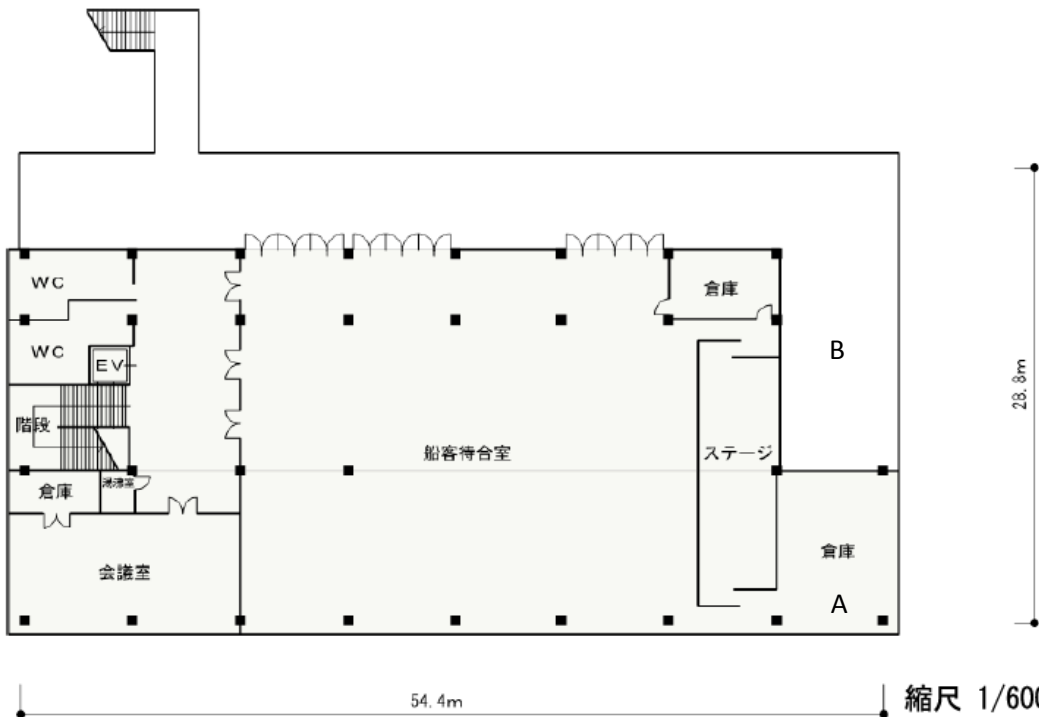

天保山客船ターミナル 不用物一覧

項目		数量	写真番号
A	場所 : 2階 舞台裏倉庫	不用物 容量目安 4トントラック 1.5台分	
	看板	13枚	1・2
	舞台用階段など	8品	3
	台車	2台	4・5
	カーペット	4巻	6
	備品類(音響用具など)	1式	7
	舞台用 踏台	4品	8・9
B	場所 : 2階 舞台裏倉庫	不用物 容量目安 4トントラック 0.5台分	
	元入国管理用審査台	1式	10
C	場所:1階 元喫茶室	不用物 容量目安 4トントラック 1台分	
	コインロッカーなど	1式	11
D	場所:1階 元事務室①及び船客待合室	不用物 容量目安 4トントラック 1台分	
	椅子	20脚程度	12・13
	ロッカー	数個	14
	テレビなど不用品	1式	15
	流し台	1台	16
	テレビ台、ジェットライン看板	1式	17・18

天保山客船ターミナル 不用物現地確認

項目		数量	写真番号
E	場所 : 1階 事務室②	不用物 容量目安 4トントラック 1台分	
	破損テント	2セット	19
F	場所 : 1階 倉庫①	不用物 容量目安 4トントラック 0.5台分	
	スタンションなど	1式	20
G	場所 : 1階 倉庫②	不用物 容量目安 4トントラック 0.5台分	
	棚など木製品	1式	21

不用物 容量(目安)	4トントラック 6台程度
------------	--------------