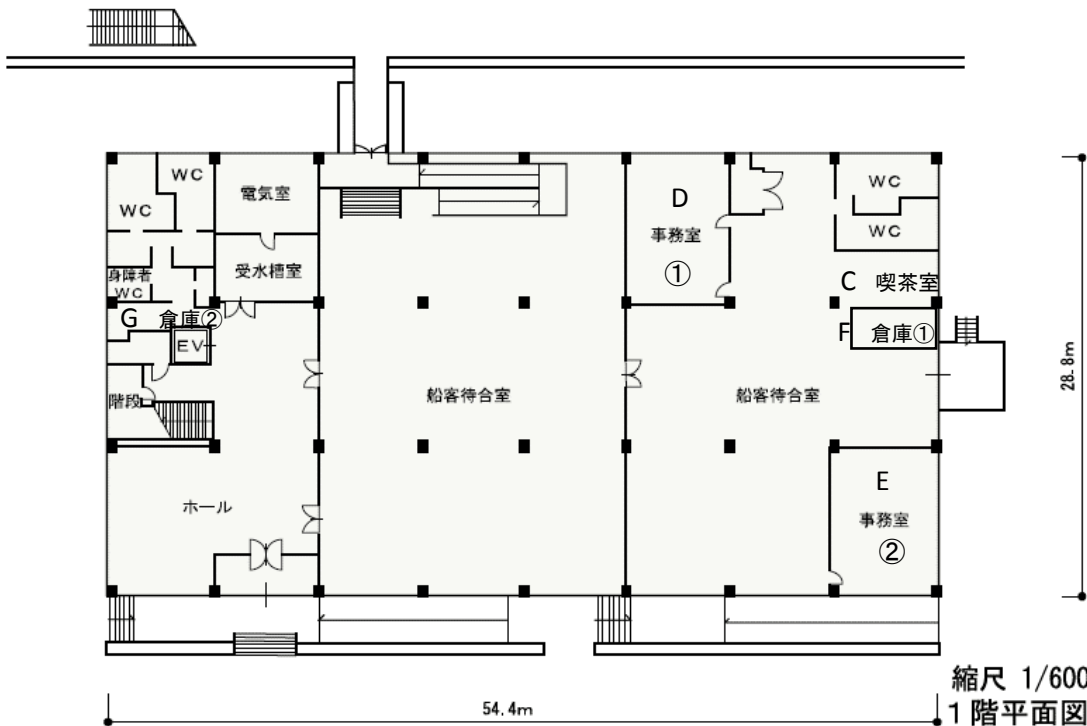

縮尺 1/600
1階平面図