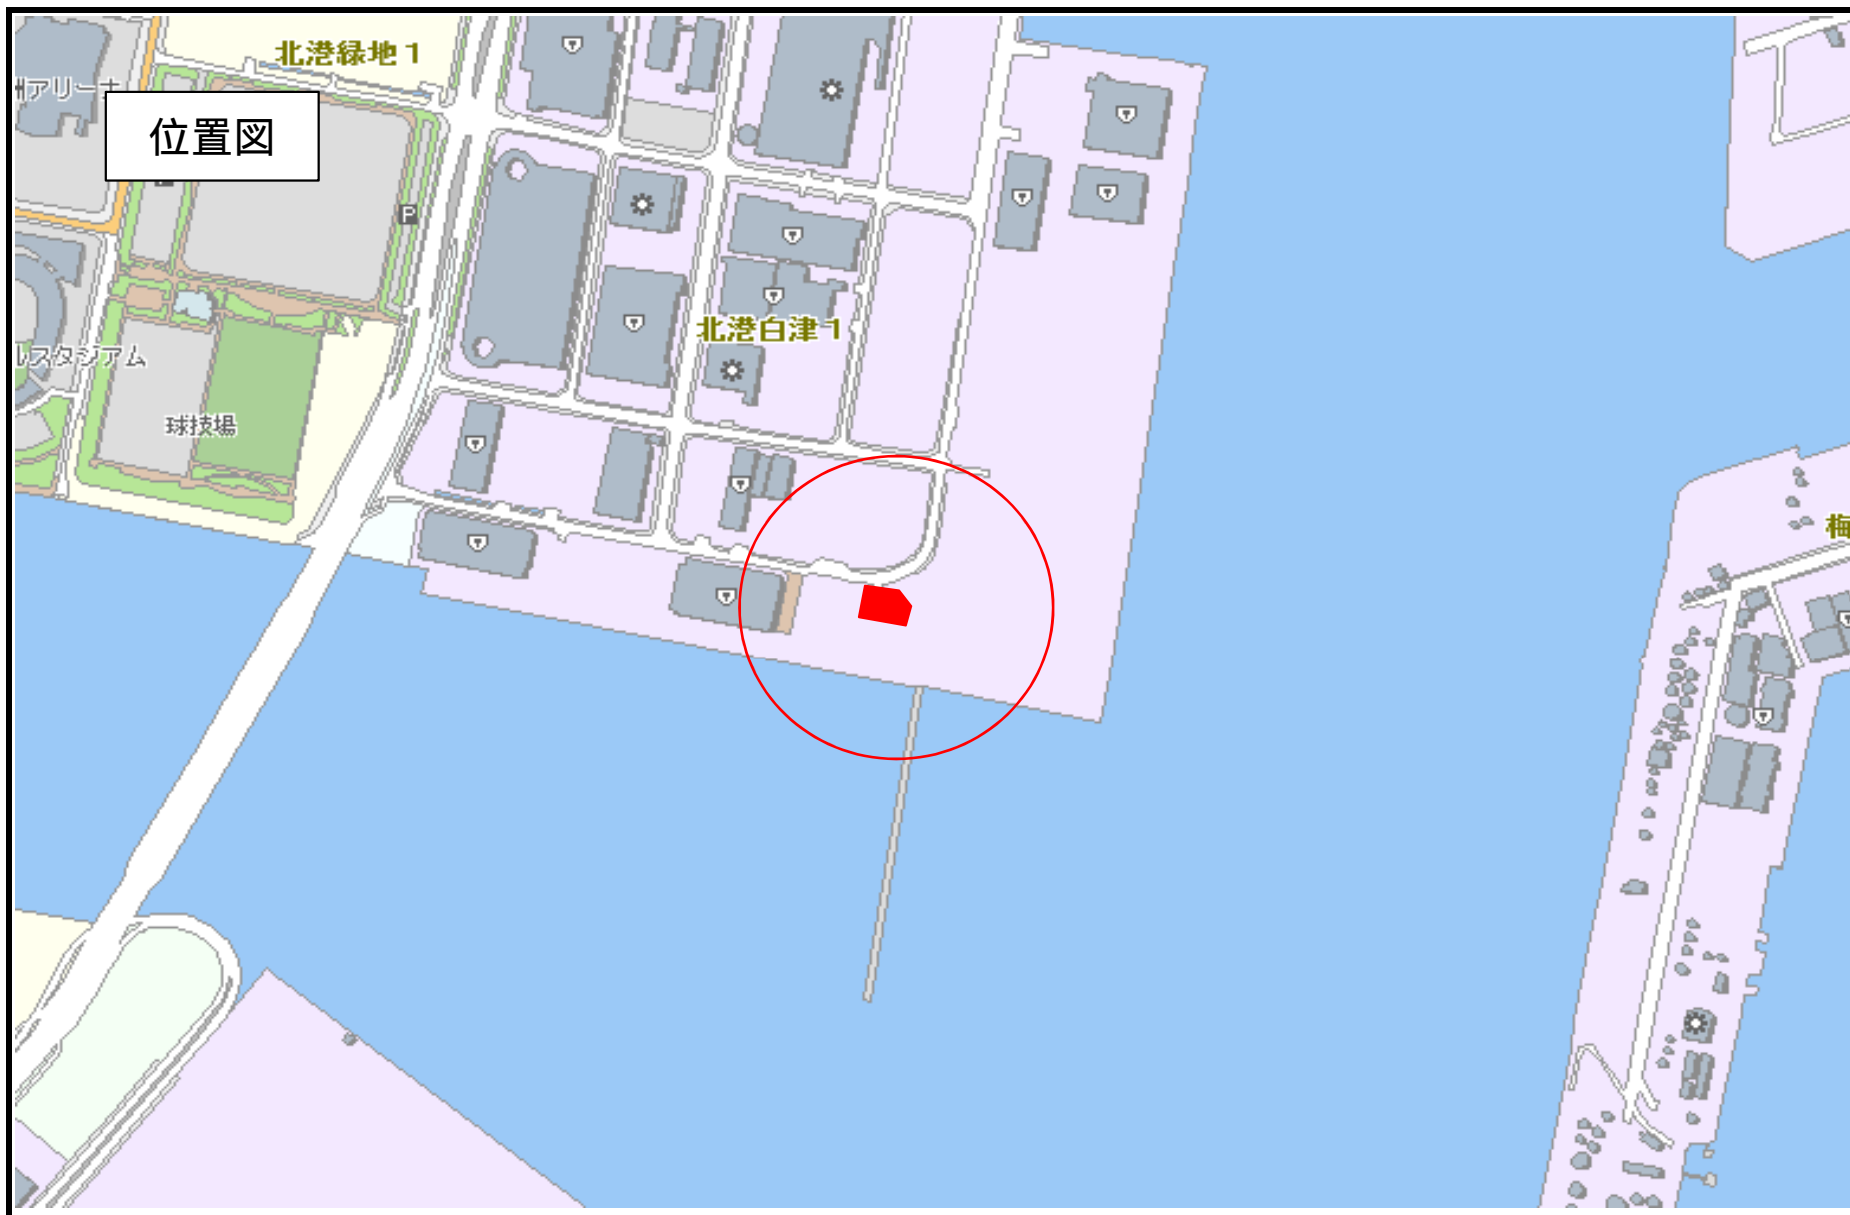

北港白津ふ頭港湾労働者休憩所(ウイング舞洲)

拡大図