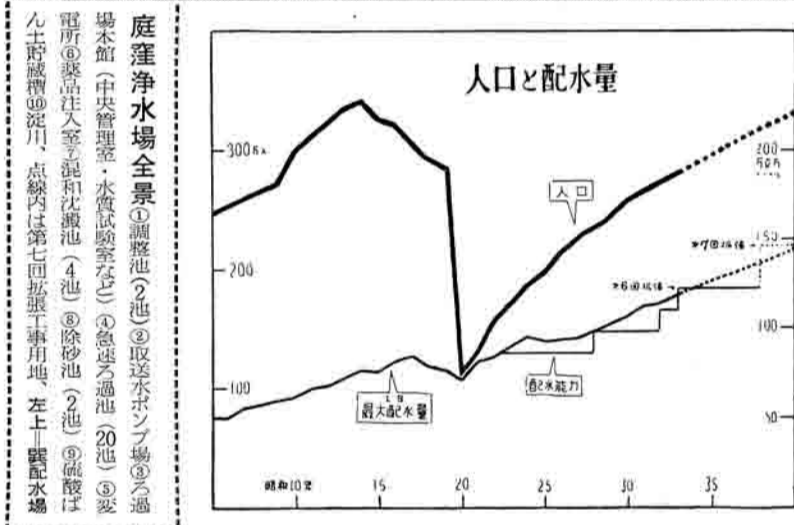

庭窪浄水場全貌 ①調整池 ②送水ポンプ場 ③中央管理室 ④急速る過池 ⑤送水ポンプ場 ⑥急速る過池 ⑦急速る過池 ⑧急速る過池 ⑨急速る過池 ⑩急速る過池

庭窪浄水場全貌 ①調整池 ②送水ポンプ場 ③中央管理室 ④急速る過池 ⑤送水ポンプ場 ⑥急速る過池 ⑦急速る過池 ⑧急速る過池 ⑨急速る過池 ⑩急速る過池

誇る近代的設備

庭窪浄水場 各種作業を電化

一人制御方式を採用 異配水場の送水操作

庭窪浄水場の近代設備は、水質の浄化と配水の効率化を目的として、全面的に電化されています。従来の手動操作から、一人が複数の配水場を制御できるようになりました。これは、配水場の送水操作を電化し、一人が複数の配水場を制御できるようになりました。これは、配水場の送水操作を電化し、一人が複数の配水場を制御できるようになりました。

「七抜」に着手

更に水をより豊かに

庭窪浄水場の近代設備は、水質の浄化と配水の効率化を目的として、全面的に電化されています。従来の手動操作から、一人が複数の配水場を制御できるようになりました。これは、配水場の送水操作を電化し、一人が複数の配水場を制御できるようになりました。これは、配水場の送水操作を電化し、一人が複数の配水場を制御できるようになりました。

24万メートル方全量通水

待望の「庭窪浄水場」完成

庭窪浄水場の近代設備は、水質の浄化と配水の効率化を目的として、全面的に電化されています。従来の手動操作から、一人が複数の配水場を制御できるようになりました。これは、配水場の送水操作を電化し、一人が複数の配水場を制御できるようになりました。これは、配水場の送水操作を電化し、一人が複数の配水場を制御できるようになりました。

戦争で大痛手

漏水防止に苦勞

庭窪浄水場の近代設備は、水質の浄化と配水の効率化を目的として、全面的に電化されています。従来の手動操作から、一人が複数の配水場を制御できるようになりました。これは、配水場の送水操作を電化し、一人が複数の配水場を制御できるようになりました。これは、配水場の送水操作を電化し、一人が複数の配水場を制御できるようになりました。

うるおう南大阪

異配水場を通じ給水

庭窪浄水場の近代設備は、水質の浄化と配水の効率化を目的として、全面的に電化されています。従来の手動操作から、一人が複数の配水場を制御できるようになりました。これは、配水場の送水操作を電化し、一人が複数の配水場を制御できるようになりました。これは、配水場の送水操作を電化し、一人が複数の配水場を制御できるようになりました。

「よい水を安くゆたかに」

待望久しかった第六回水道拡張工事がいよいよ完成、今月中旬から全量二十四万立方メートルの通水を始めます。毎年のように不足する水の使用量はぐんとふえ、柴島浄水場の配水能力九十八万二千立方メートルを上回ることもしほく、何とか水不足をかきついでしたのが、この全量通水で「水の悩み」も相当緩和されることでしょう。

庭窪浄水場一般公開

7月14日～7月19日

★期間中、毎日午前10時から午後4時まで浄水場を公開します。自由にご見学下さい。

ところ 守口市大庭7 (京阪バス 庭窪浄水場 住宅前下車スグ)

水道サービス運動

実施中・8月31日まで

期間中、無料または割引料金でご家庭の水道口金を修繕します。係員がメーターを点検にお伺いしたときお申しつけ下さい。

水道のご用は

工事や修繕・料金などの

もより営業所へ...

扇原	営業所	北區南福町16	(36)2285	北、大淀
町路	営業所	東淀川区元今里北通1丁目21	(37)2646	東淀川
野崎	営業所	福島区海老江中通1丁目28	(45)0600	福島、此花、西淀川
田島	営業所	西淀川区野里西3丁目33	(47)0569	旭、城東
宮田	営業所	此花区朝日橋通3丁目区役所内	(46)0631	東成、生野
大浦	営業所	旭区森小路西5丁目22	(33)2319	天王寺、東南、浪速
生野	営業所	城東区新富多町3丁目86	(33)2373	西、港、大正
上本町	営業所	城東区茨田浜町1121区出張所内	(33)2316	住吉、西成
境川	営業所	東成区大今里本町1丁目7	(97)7237	東成、生野
粉浜	営業所	生野区勝山通8丁目40	(73)2136	天王寺、東南、浪速
田辺	営業所	南区上本町5丁目31ノ1	(75)8974	西、港、大正
阿倍野	営業所	西区九条南通1丁目109	(53)0480	住吉、西成
阿部	営業所	大正区小林町165	(55)0498	東成、生野
阿部	営業所	住吉区粉浜本町2丁目5	(67)1171	天王寺、東南、浪速
阿部	営業所	東住吉区田辺西ノ町6丁目35	(79)5301	阿倍野、東住吉
阿部	営業所	阿倍野区阿倍野南6丁目40	(65)0145	
阿部	営業所	東住吉区平野南町1069	(79)0500	
阿部	営業所	東住吉区久田高田町187区出張所内	(79)1379	
阿部	営業所	東住吉区加美敏作町367区出張所内	(79)0312