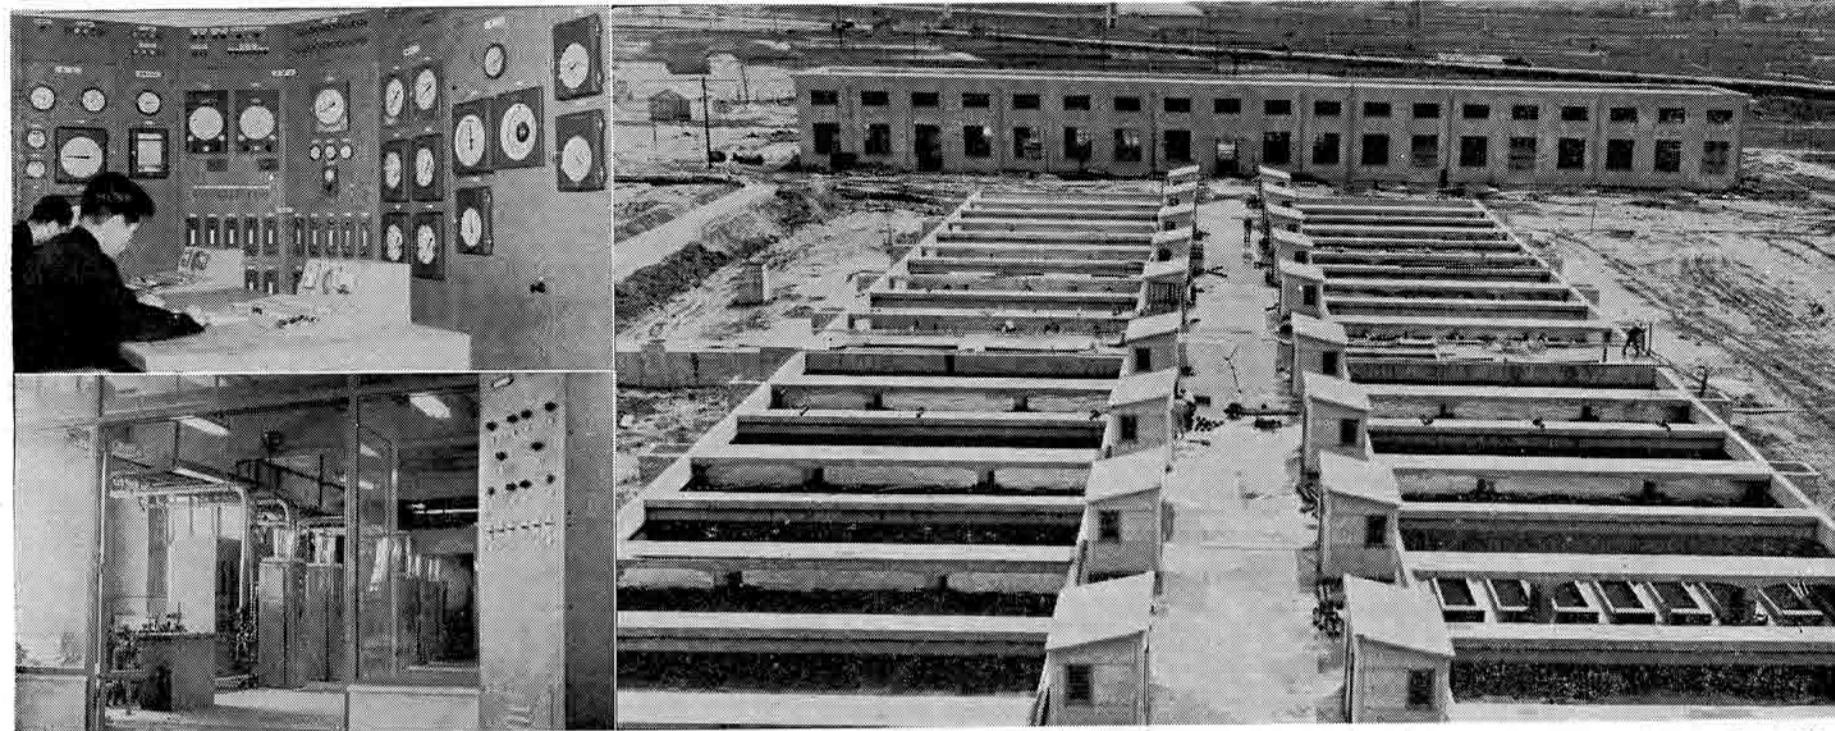

水道第6回拡張工事完成

庭窪浄水場の近代設備 左上一場内の状態も一目の中央管理室 左下一殺菌の塩素注入も自動的に 右一急速る過池、向うの建物はポンプ場

庭窪浄水場全貌 ①調整池 ②送水ポンプ場 ③中央管理室 ④急速る過池 ⑤送水ポンプ場 ⑥急速る過池 ⑦急速る過池 ⑧急速る過池 ⑨急速る過池 ⑩急速る過池

庭窪浄水場全貌 ①調整池 ②送水ポンプ場 ③中央管理室 ④急速る過池 ⑤送水ポンプ場 ⑥急速る過池 ⑦急速る過池 ⑧急速る過池 ⑨急速る過池 ⑩急速る過池

誇る近代的設備

庭窪浄水場 各種作業を電化

一人制御方式を採用 異配水場の送水操作

庭窪浄水場の近代設備は、水質の浄化と配水の効率化を目的として、全面的に電化されています。従来の手動操作から、一人が複数の配水場を制御できるようになりました。これは、配水場の送水操作を電化し、一人が複数の配水場を制御できるようになりました。これは、配水場の送水操作を電化し、一人が複数の配水場を制御できるようになりました。

「七抜」に着手

更に水をより豊かに

庭窪浄水場の近代設備は、水質の浄化と配水の効率化を目的として、全面的に電化されています。従来の手動操作から、一人が複数の配水場を制御できるようになりました。これは、配水場の送水操作を電化し、一人が複数の配水場を制御できるようになりました。これは、配水場の送水操作を電化し、一人が複数の配水場を制御できるようになりました。

24万メートル方全量通水

待望の「庭窪浄水場」完成

庭窪浄水場の近代設備は、水質の浄化と配水の効率化を目的として、全面的に電化されています。従来の手動操作から、一人が複数の配水場を制御できるようになりました。これは、配水場の送水操作を電化し、一人が複数の配水場を制御できるようになりました。これは、配水場の送水操作を電化し、一人が複数の配水場を制御できるようになりました。

「よい水を安くゆたかに」

待望久しかった第六回水道拡張工事がいよいよ完成、今月中旬から全量二十四万立方メートルの通水を始めます。毎年のように不足する水の使用量はぐんとふえ、柴島浄水場の配水能力九十八万二千立方メートルを上回ることもしほく、何とか水不足をかきついでしたのが、この全量通水で「水の悩み」も相当緩和されることでしょう。

庭窪浄水場一般公開

7月14日～7月19日

★期間中、毎日午前10時から午後4時まで浄水場を公開します。自由にご見学下さい。