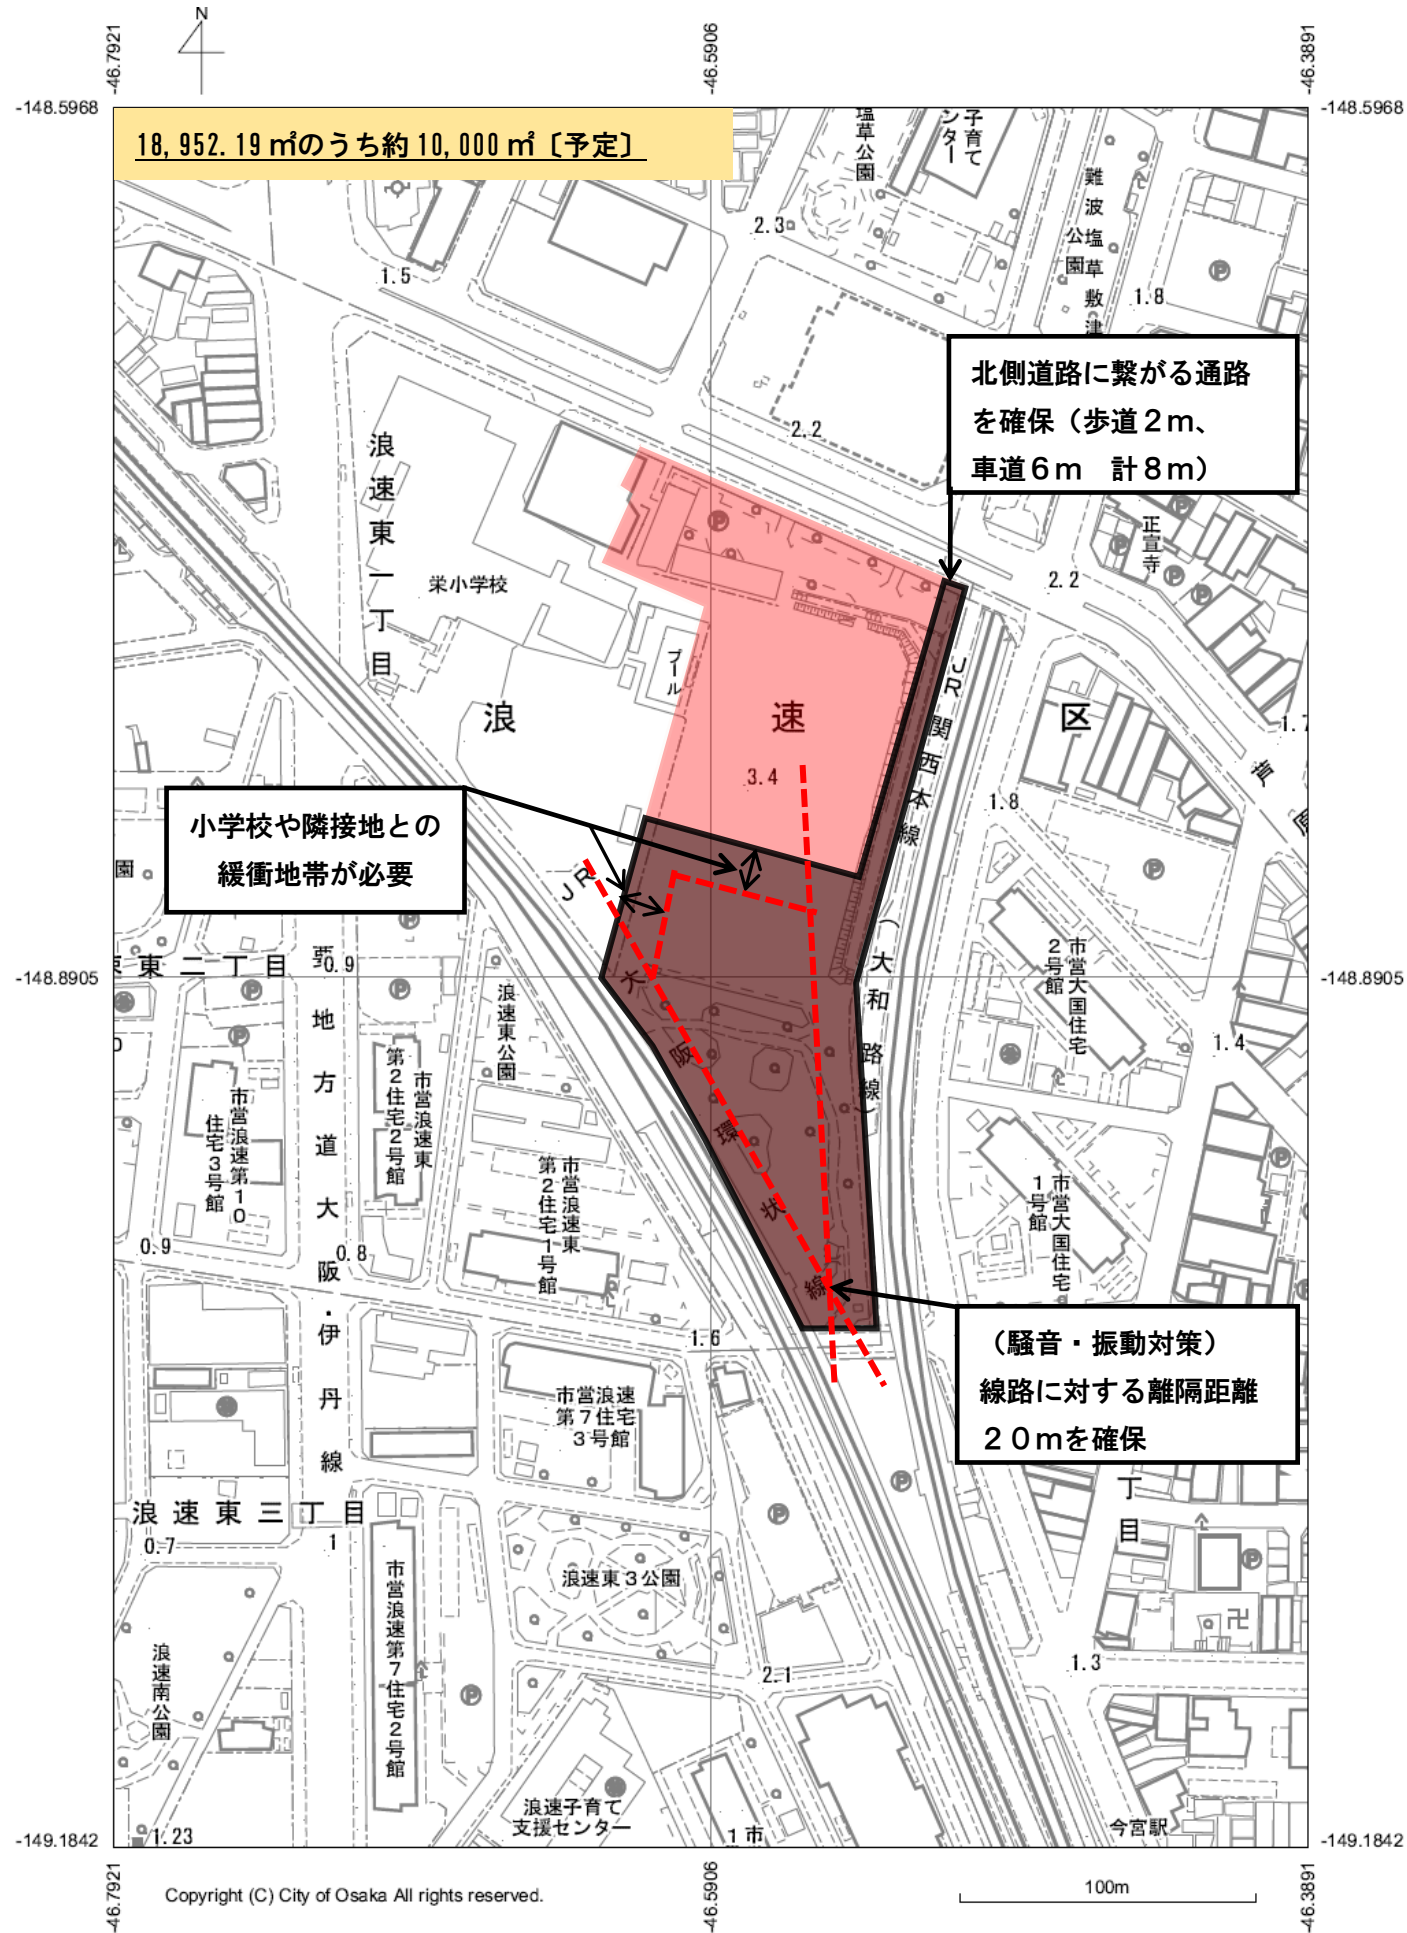

# 位置図

(1) 浪速区浪速東1丁目 もと浪速青少年会館（拡大図）

(2) 西成区長橋2丁目 もと市民交流センターにしなり（拡大図）