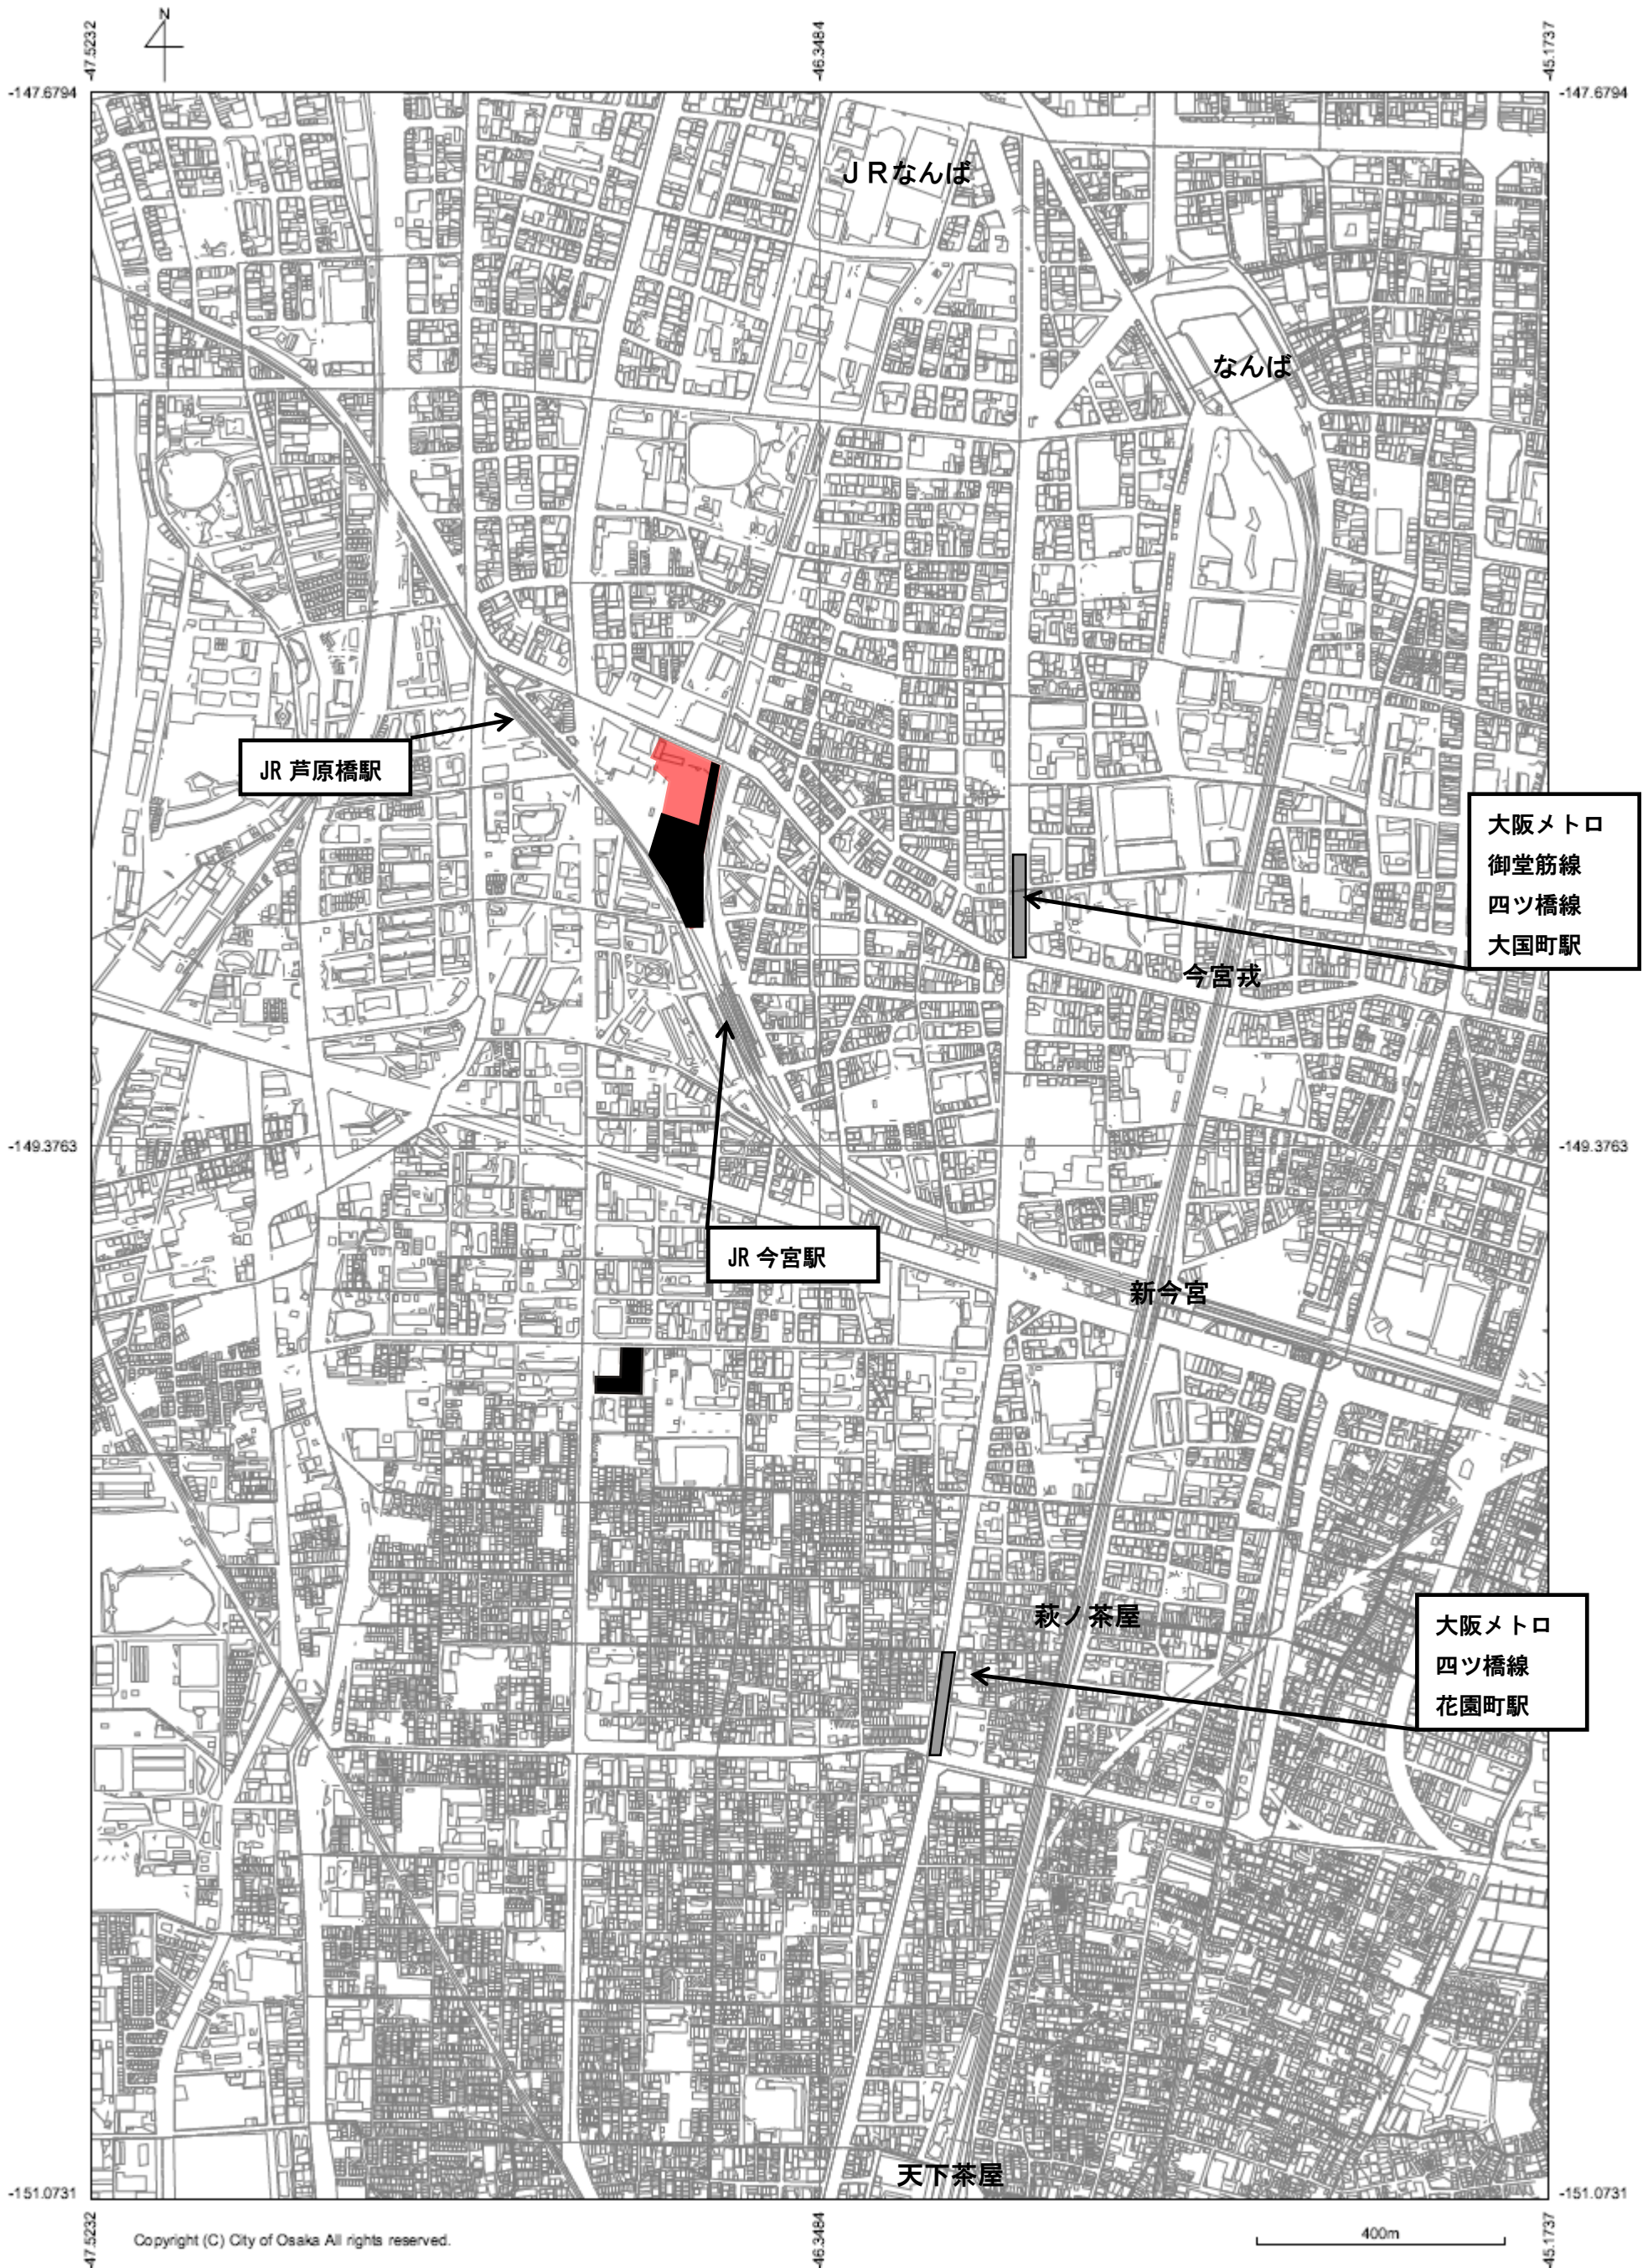

# 位置図

(1) 浪速区浪速東1丁目 もと浪速青少年会館（拡大図）

(2) 西成区長橋2丁目 もと市民交流センターにしなり（拡大図）