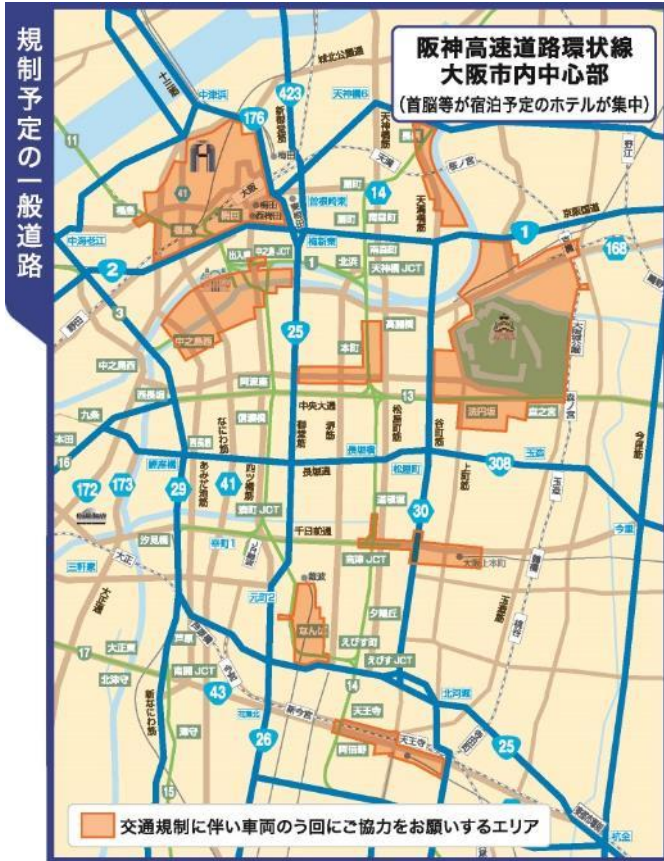

# 6.28<sup>F</sup><sub>R</sub>・29<sup>S</sup><sub>A</sub>T

開催場所 》》 大阪国際見本市会場（インテックス大阪）

# 阪神高速や関西空港連絡橋での通行止め規制

## 27日(木)~30日(日)の4日間、通行止め規制を実施

# 大阪市内一般道での「う回エリアの設定」

**要人通行時に頻繁な交通規制が実施されます**

詳しくは

**大阪府警HP**

**実施期間**

**6月27日(木)頃～30日(日)頃**

**う回エリアの設定**

(1) 大阪駅周辺