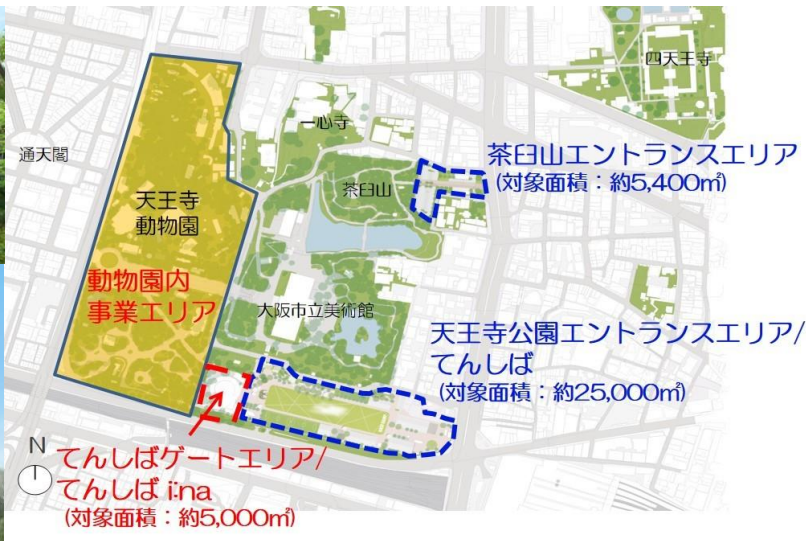

# 「てんしばina（イーナ）」がオープン！

11月22日(金)  
10時 オープン

※画像は完成予想  
イメージ

動物園退場口

1F  
てんしば入場口

店舗配置図

GARDENER'S TENNOUJI てんしばイーナ店  
(ギフト&カフェ)

※画像は完成予想イメージ

# てんしばi:na オープニングカーニバル

11月22日(金)～24日(日)11時～19時 ※22日は10時～

テンジクネズミとのふれあいコーナー

アルパカのお散歩  
& 写真撮影会

カーニバルゲーム

手回しオルガン  
パフォーマー

11月21日(木)13時～内覧会開催！内部見学や一部店舗をご利用できます

※先着500名