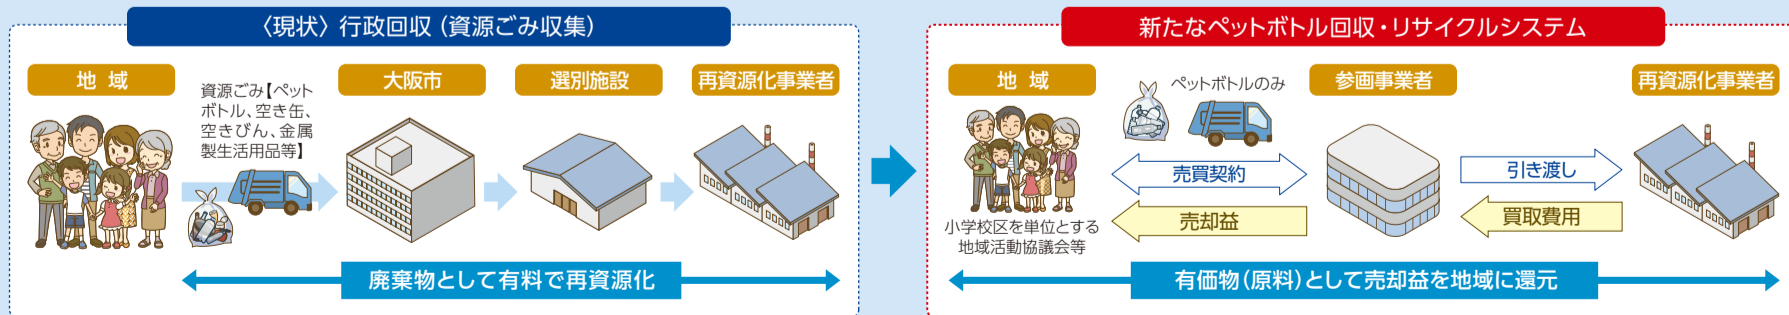

現在、50地域でこのシステムに取り組み中であり、今後、より一層推進するため、新たに取り組み地域を募集します。詳しくはHPをご覧ください。

問 環境局家庭ごみ減量課 ☎6630-3252 FAX6630-3581