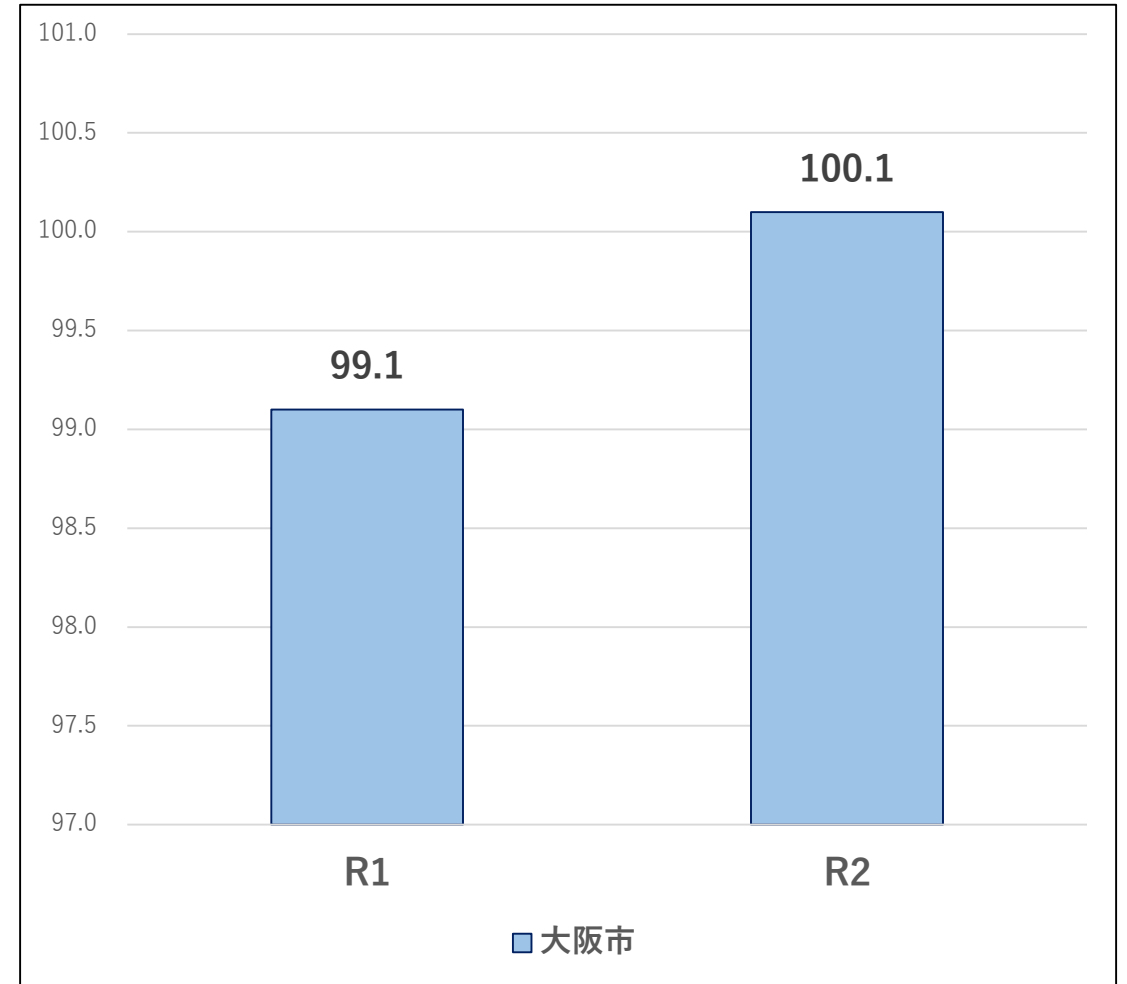

第2フェーズ（令和元年度～令和2年度） 大阪市平均（標準化得点）

大阪市小学校学力経年調査結果の推移

小学校国語

小学校算数

数値は、大阪市を含む複数の自治体において同じ問題による調査での平均正答率（全国参考値）を100として統計的に計算した標準化得点

小中学校における暴力行為発生件数(1000人あたり)

小学校

■ 大阪市 □ 全国