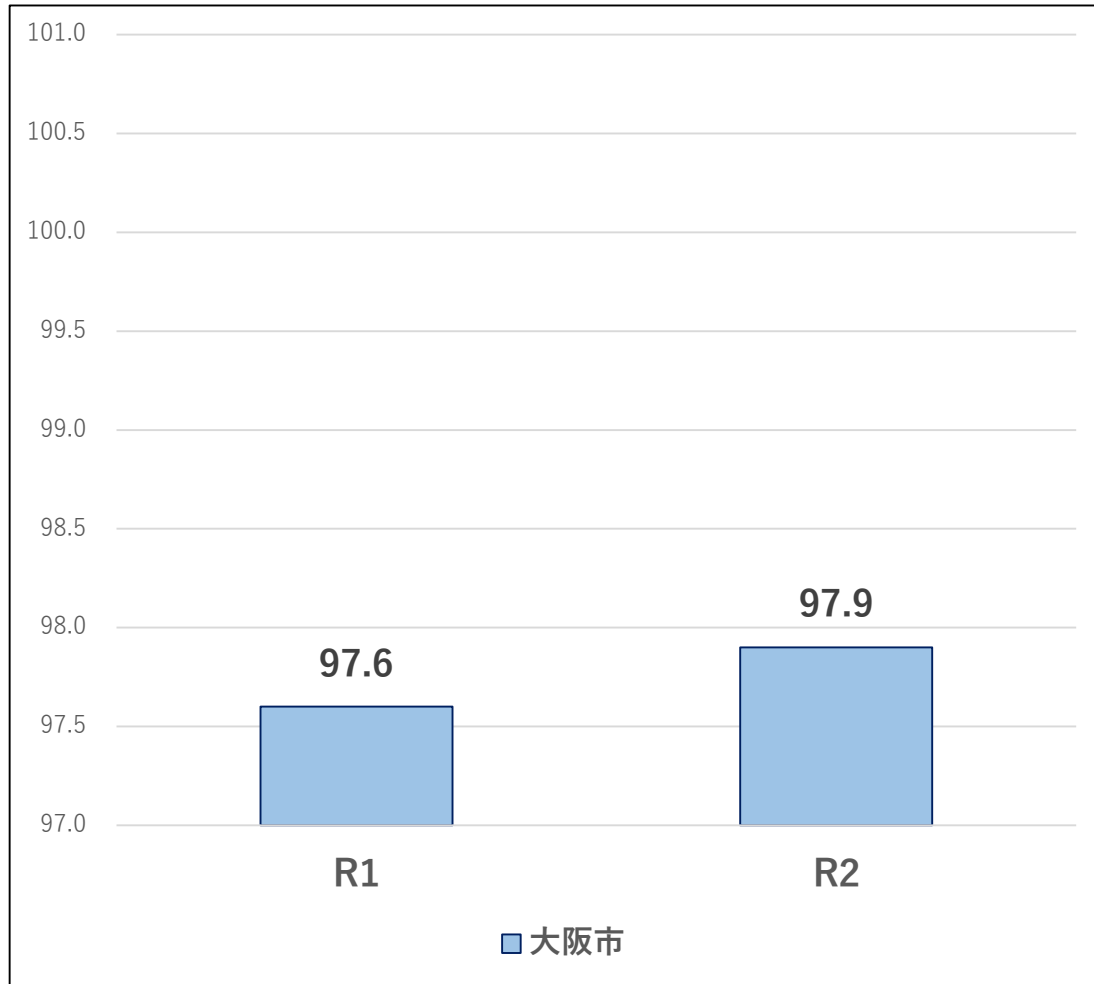

第2フェーズ（令和元年度～令和2年度） 大阪市平均（標準化得点）

大阪市小学校学力経年調査結果の推移

小学校国語

小学校算数

数値は、大阪市を含む複数の自治体において同じ問題による調査での平均正答率（全国参考値）を100として統計的に計算した標準化得点

小中学校における暴力行為発生件数(1000人あたり)

小学校

■ 大阪市 □ 全国