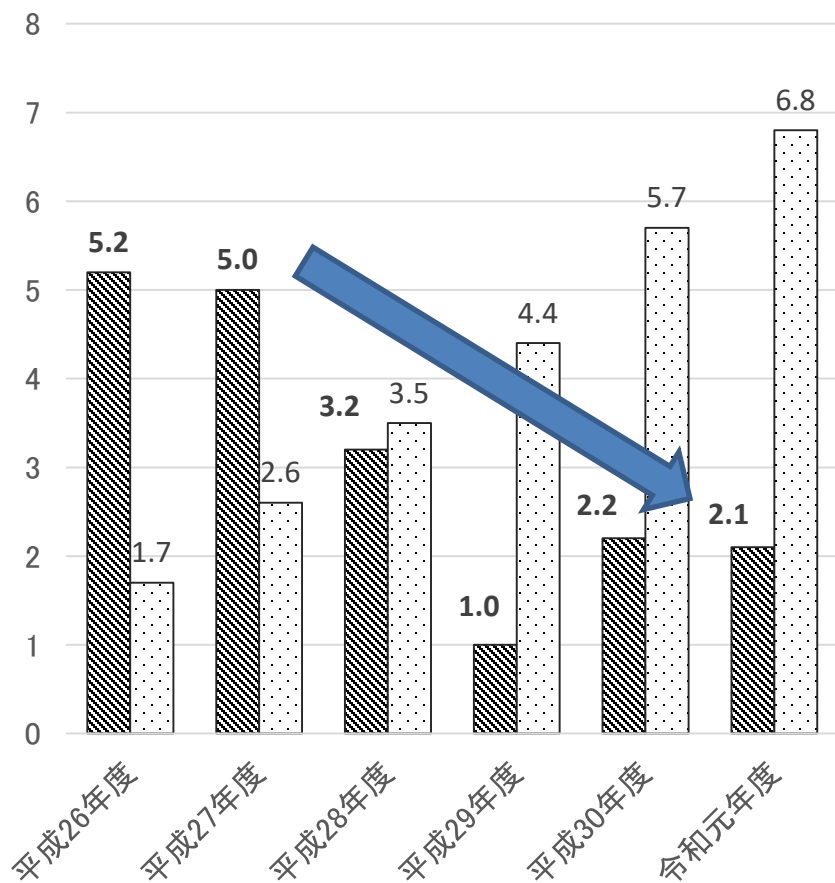

第2フェーズ（令和元年度～令和2年度） 大阪市平均（標準化得点）

大阪市小学校学力経年調査結果の推移

小学校国語

小学校算数

数値は、大阪市を含む複数の自治体において同じ問題による調査での平均正答率（全国参考値）を100として統計的に計算した標準化得点

小中学校における暴力行為発生件数(1000人あたり)

小学校

■ 大阪市 □ 全国