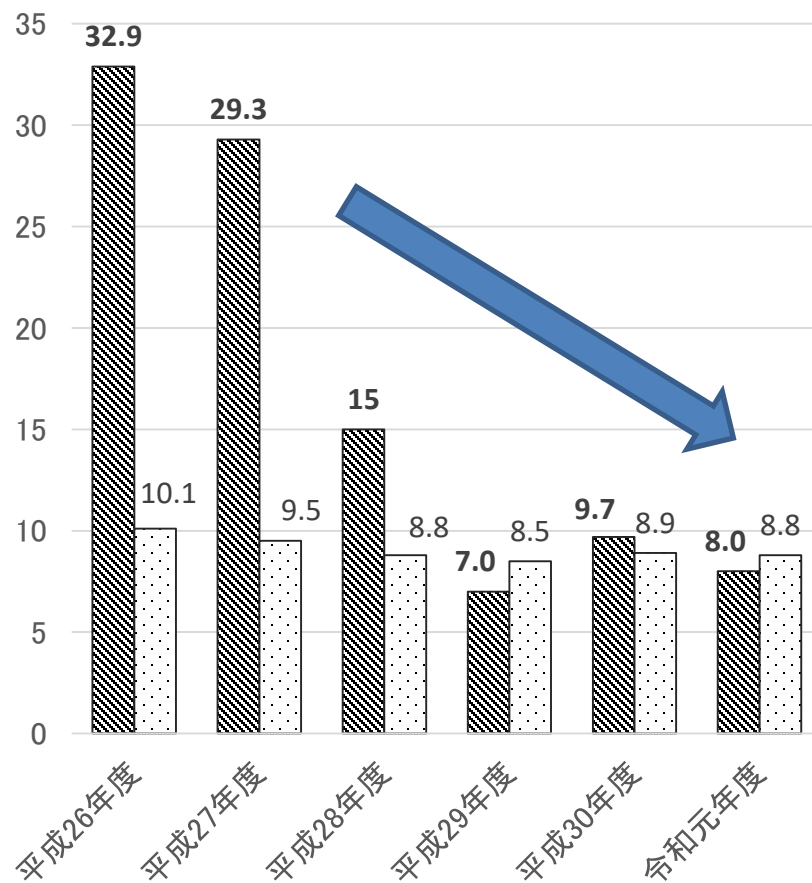

小中学校における暴力行為発生件数(1000人あたり)

■ 大阪市 □ 全国

中学校

■ 大阪市 □ 全国