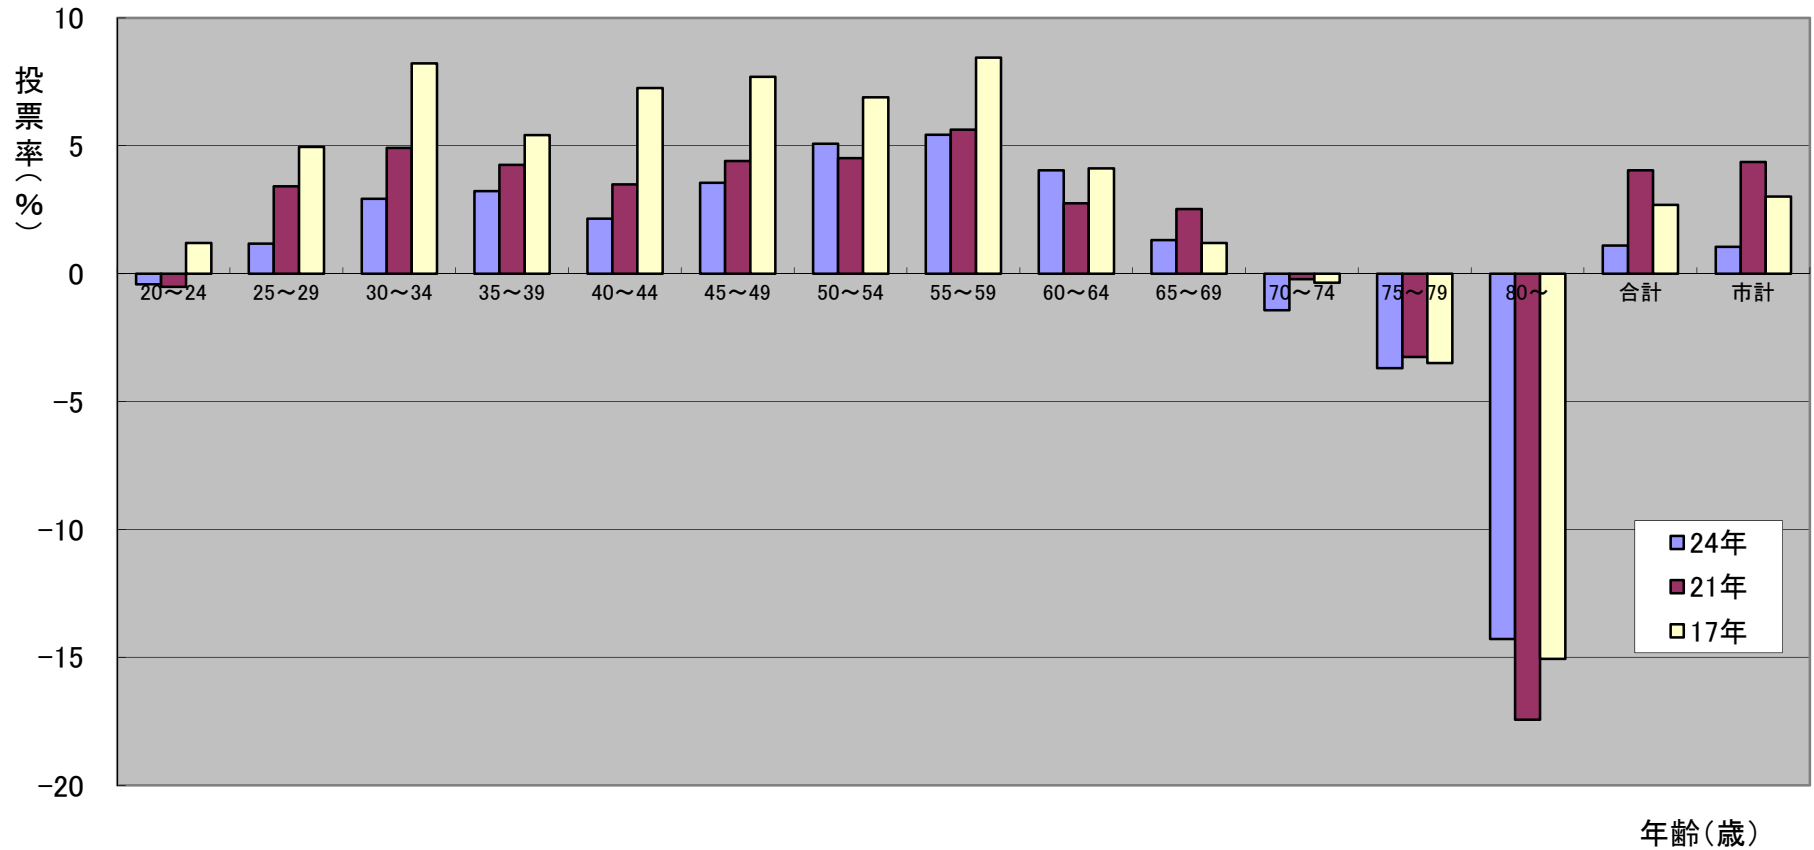

平成24年12月16日執行 衆議院議員総選挙
男女間の投票率の差異

※ 女性の投票率が男性の投票率よりも上回っている場合はプラスに、その反対はマイナスとした。