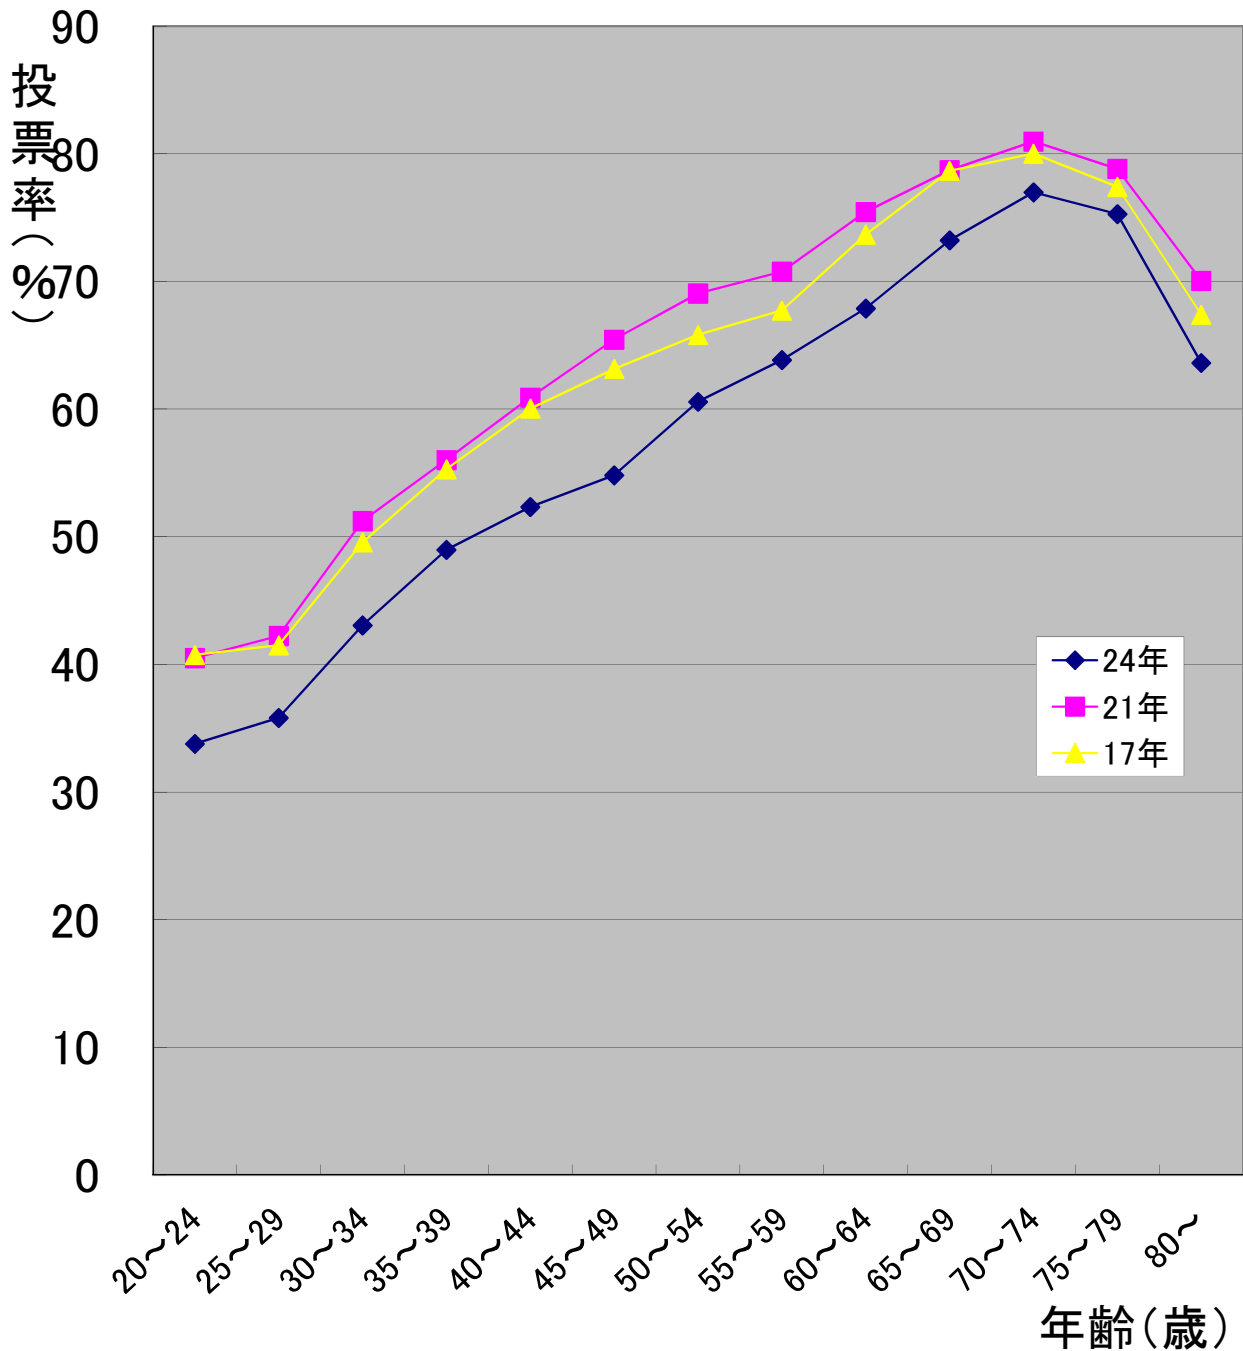

平成24年12月16日執行 衆議院議員総選挙
 年齢別投票率推移(男)

	20~24	25~29	30~34	35~39	40~44	45~49	50~54	55~59	60~64	65~69	70~74	75~79	80~
24年	33.77	35.81	43.05	48.98	52.33	54.82	60.57	63.85	67.87	73.21	76.98	75.28	63.61
21年	40.50	42.23	51.23	56.01	60.90	65.44	69.06	70.76	75.44	78.71	80.96	78.82	70.05
17年	40.74	41.5	49.56	55.28	60.04	63.15	65.82	67.72	73.67	78.67	80.02	77.41	67.4