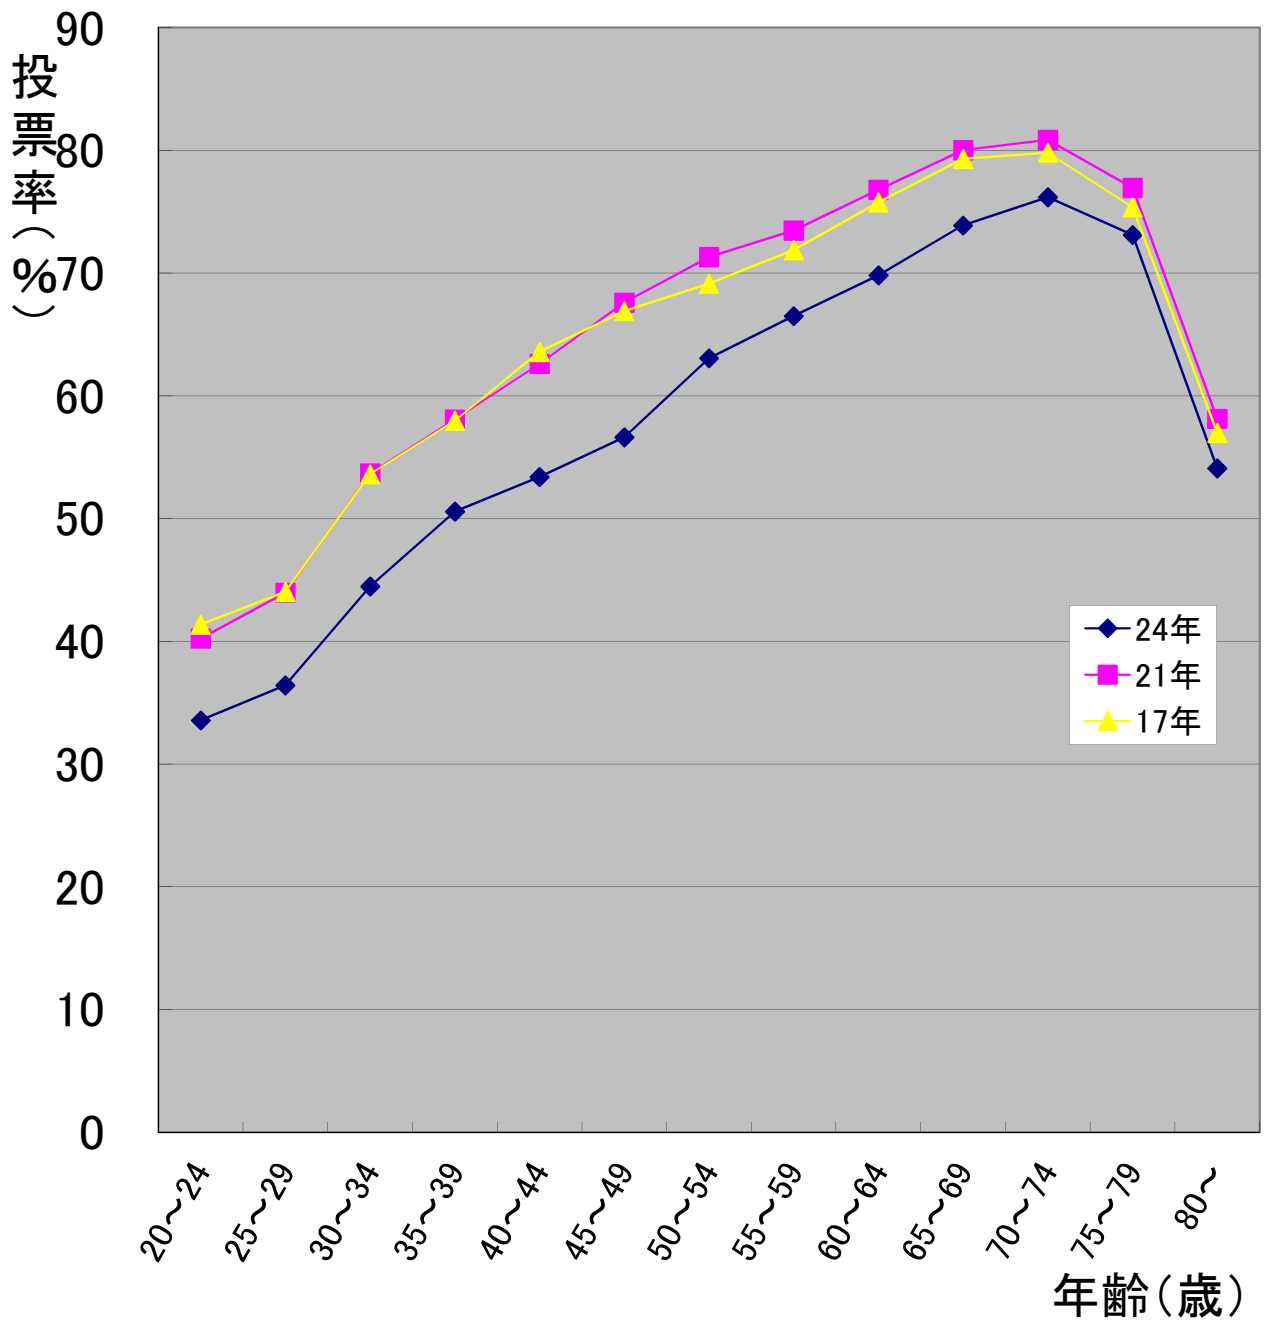

平成24年12月16日執行 衆議院議員総選挙
年齢別投票率推移(計)

	20~24	25~29	30~34	35~39	40~44	45~49	50~54	55~59	60~64	65~69	70~74	75~79	80~
24年	33.56	36.42	44.47	50.58	53.39	56.62	63.06	66.50	69.83	73.88	76.19	73.11	54.10
21年	40.23	43.96	53.68	58.08	62.61	67.60	71.31	73.47	76.79	80.02	80.85	76.94	58.13
17年	41.36	44.02	53.62	57.98	63.59	66.91	69.14	71.88	75.77	79.31	79.82	75.36	56.99