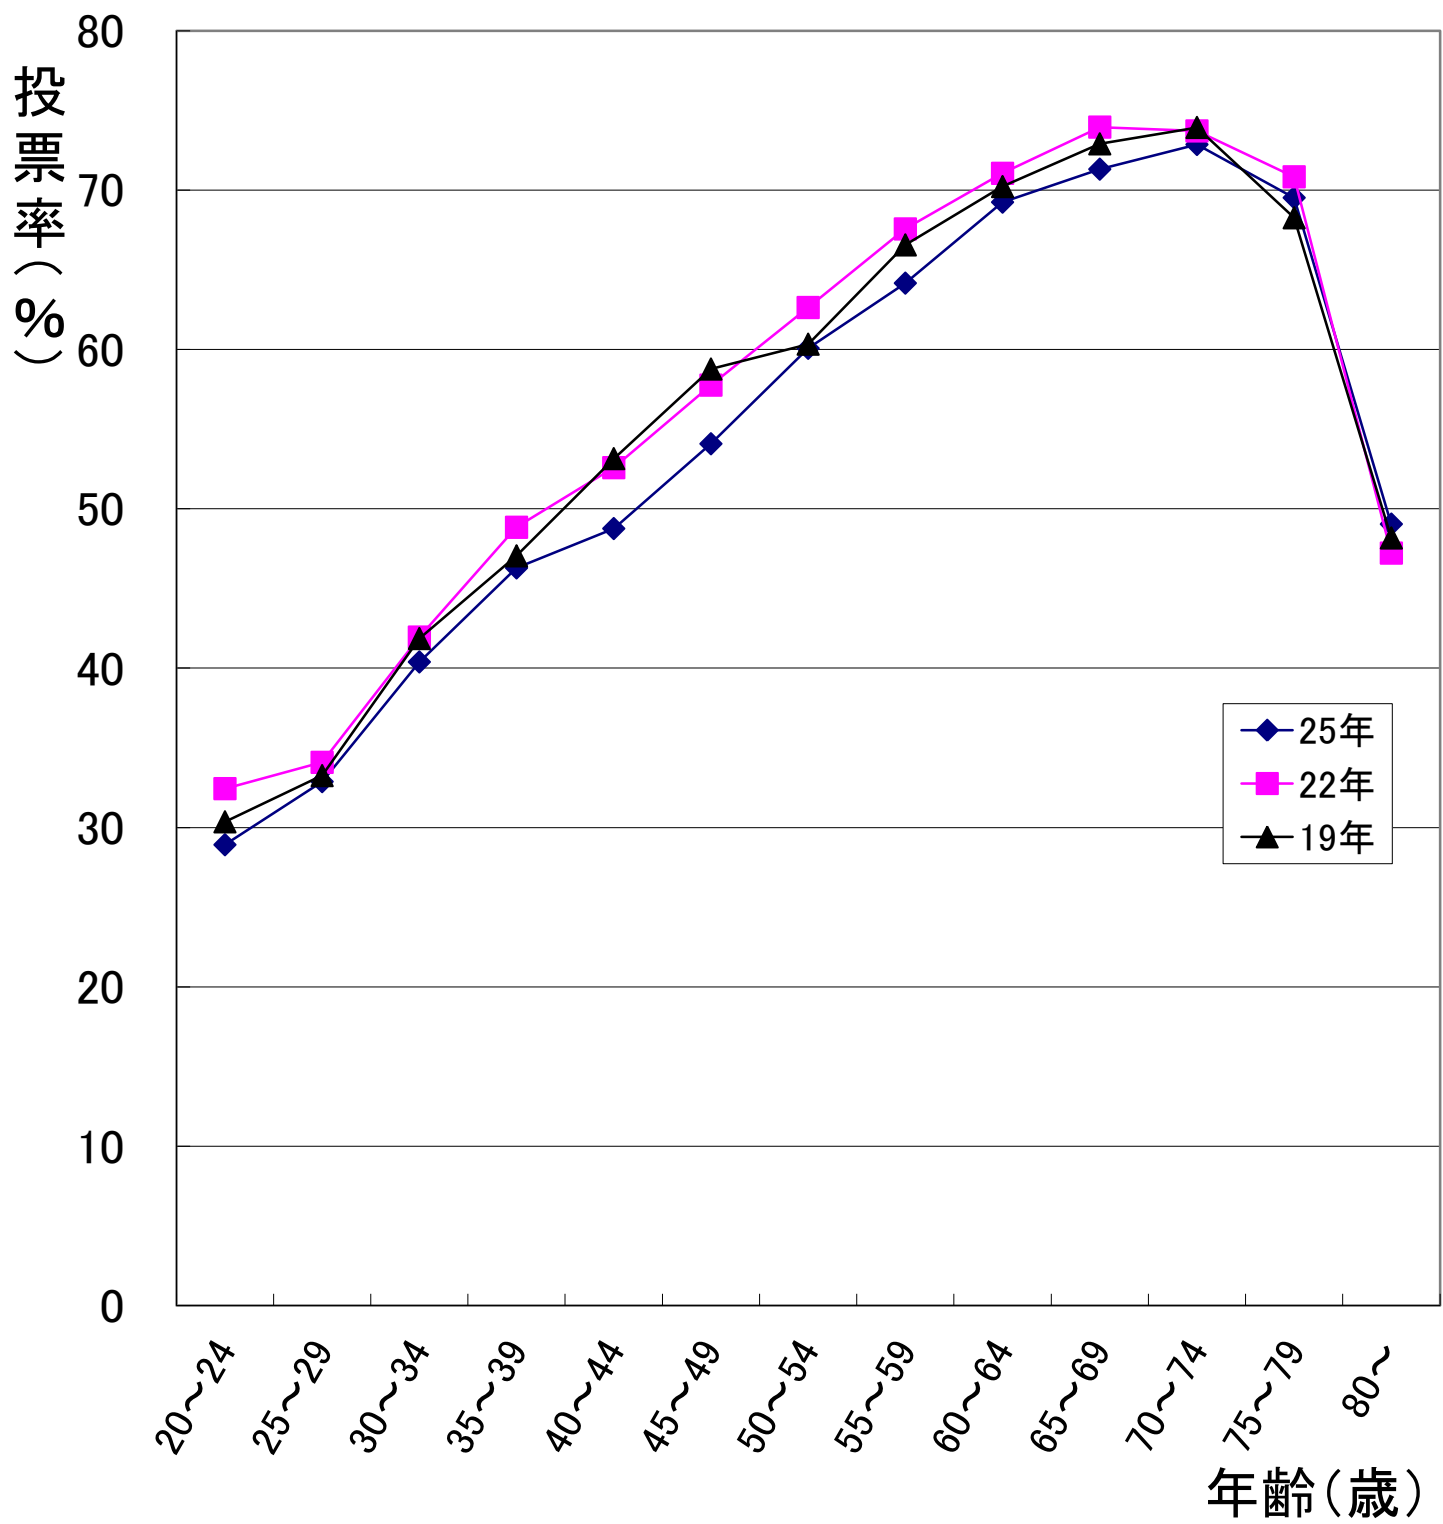

平成25年7月21日執行 参議院議員通常選挙  
年齢別投票率推移(女)

	20~24	25~29	30~34	35~39	40~44	45~49	50~54	55~59	60~64	65~69	70~74	75~79	80~
25年	28.92	32.88	40.39	46.29	48.76	54.08	60.07	64.16	69.24	71.31	72.86	69.52	49.04
22年	32.44	34.09	41.95	48.84	52.58	57.76	62.63	67.56	71.05	73.95	73.71	70.83	47.22
19年	30.36	33.26	41.86	47.05	53.15	58.77	60.33	66.56	70.22	72.9	73.93	68.26	48.17