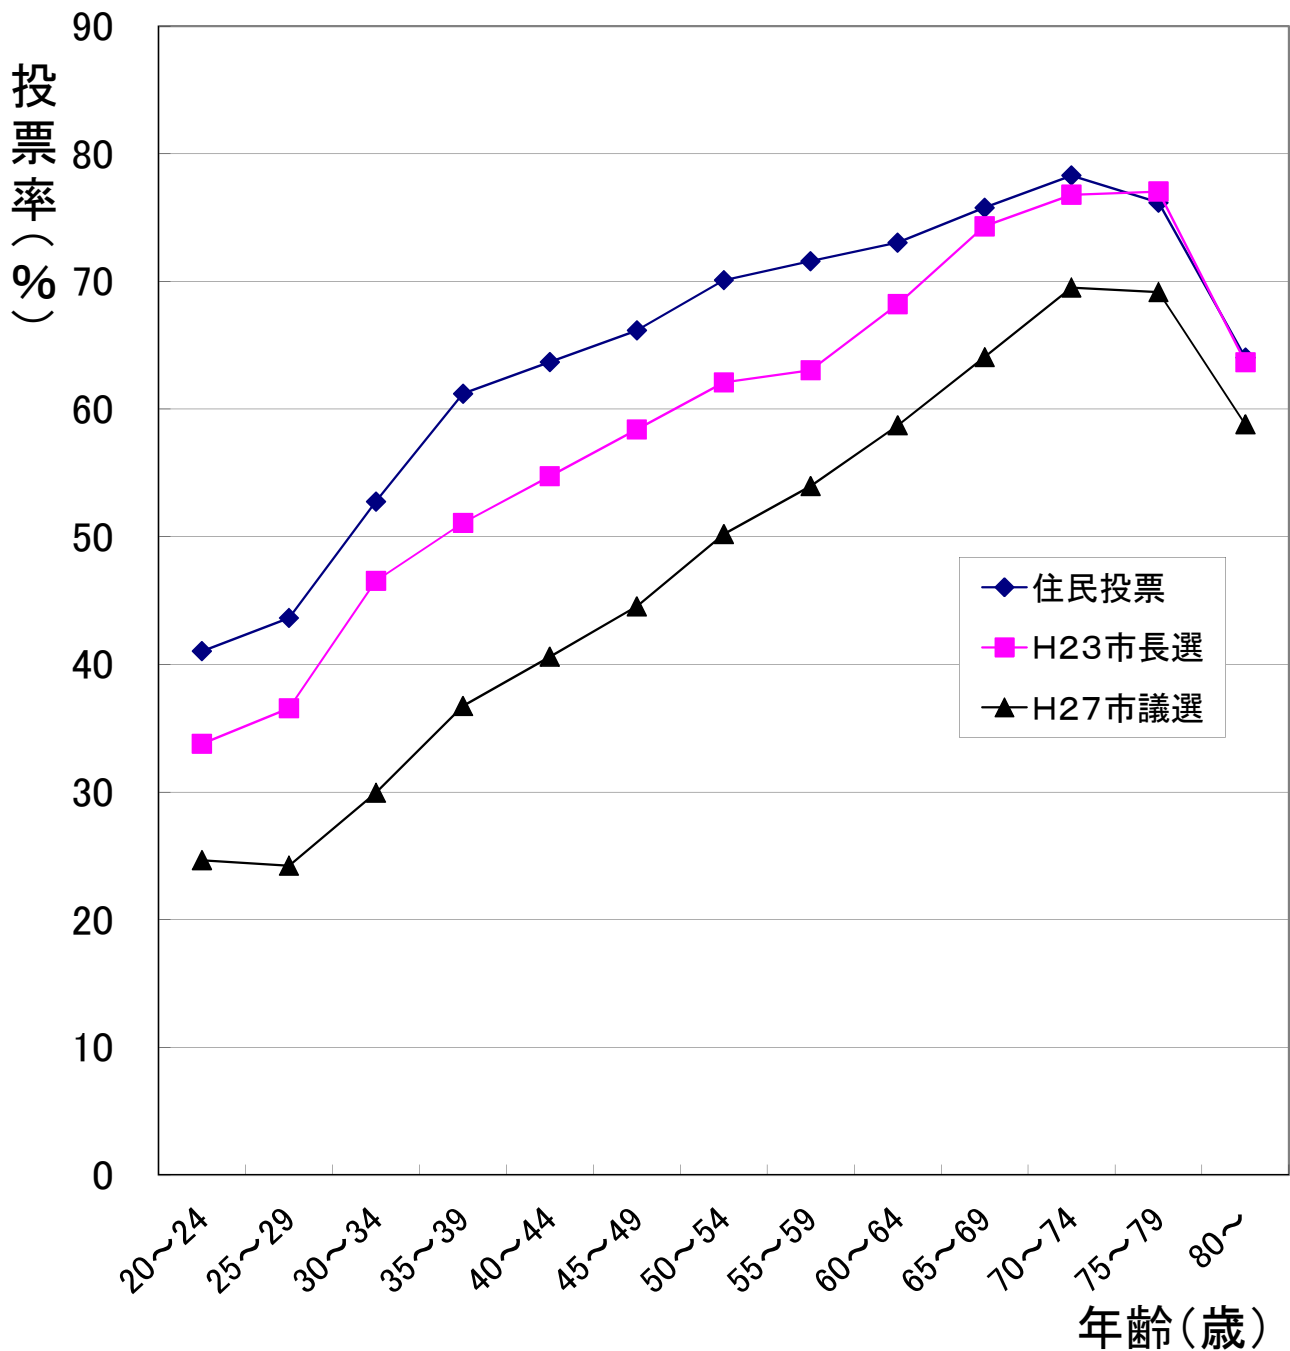

平成27年5月17日執行 特別区設置住民投票
年齢別投票率推移(男)

	20~24	25~29	30~34	35~39	40~44	45~49	50~54	55~59	60~64	65~69	70~74	75~79	80~
住民投票	41.02	43.64	52.76	61.20	63.69	66.16	70.09	71.58	73.04	75.77	78.28	76.18	64.02
H23市長選	33.79	36.56	46.53	51.07	54.74	58.4	62.09	63.04	68.21	74.32	76.78	77.04	63.66
H27市議選	24.65	24.22	29.95	36.74	40.60	44.52	50.20	53.97	58.71	64.06	69.51	69.16	58.79