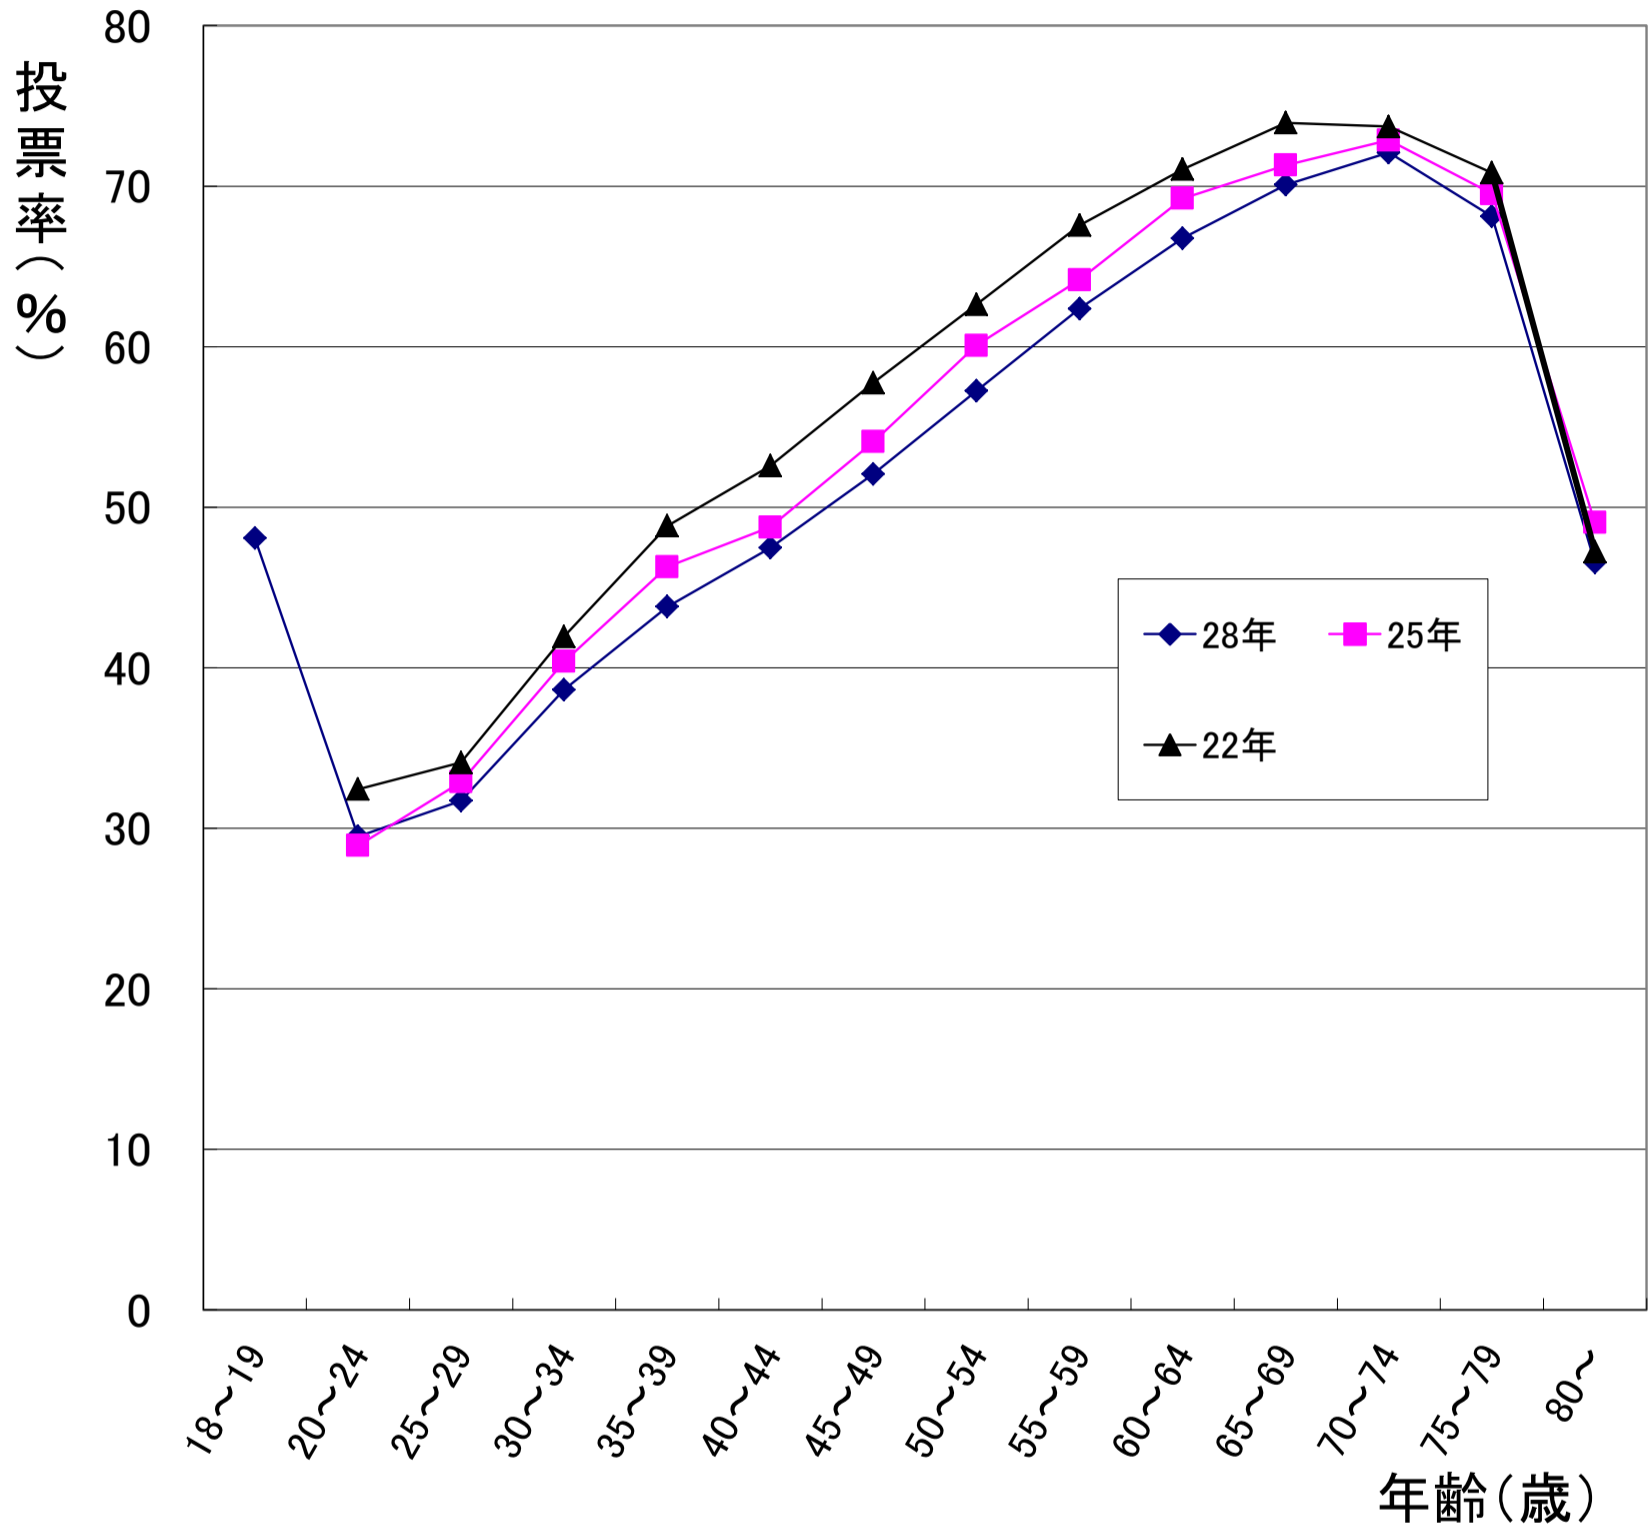

平成28年7月10日執行 参議院議員通常選挙
年齢別投票率推移(女)

	18~19	20~24	25~29	30~34	35~39	40~44	45~49	50~54	55~59	60~64	65~69	70~74	75~79	80~
28年	48.07	29.49	31.71	38.63	43.80	47.47	52.07	57.25	62.36	66.75	70.09	72.09	68.12	46.55
25年		28.92	32.88	40.39	46.29	48.76	54.08	60.07	64.16	69.24	71.31	72.86	69.52	49.04
22年		32.44	34.09	41.95	48.84	52.58	57.76	62.63	67.56	71.05	73.95	73.71	70.83	47.22