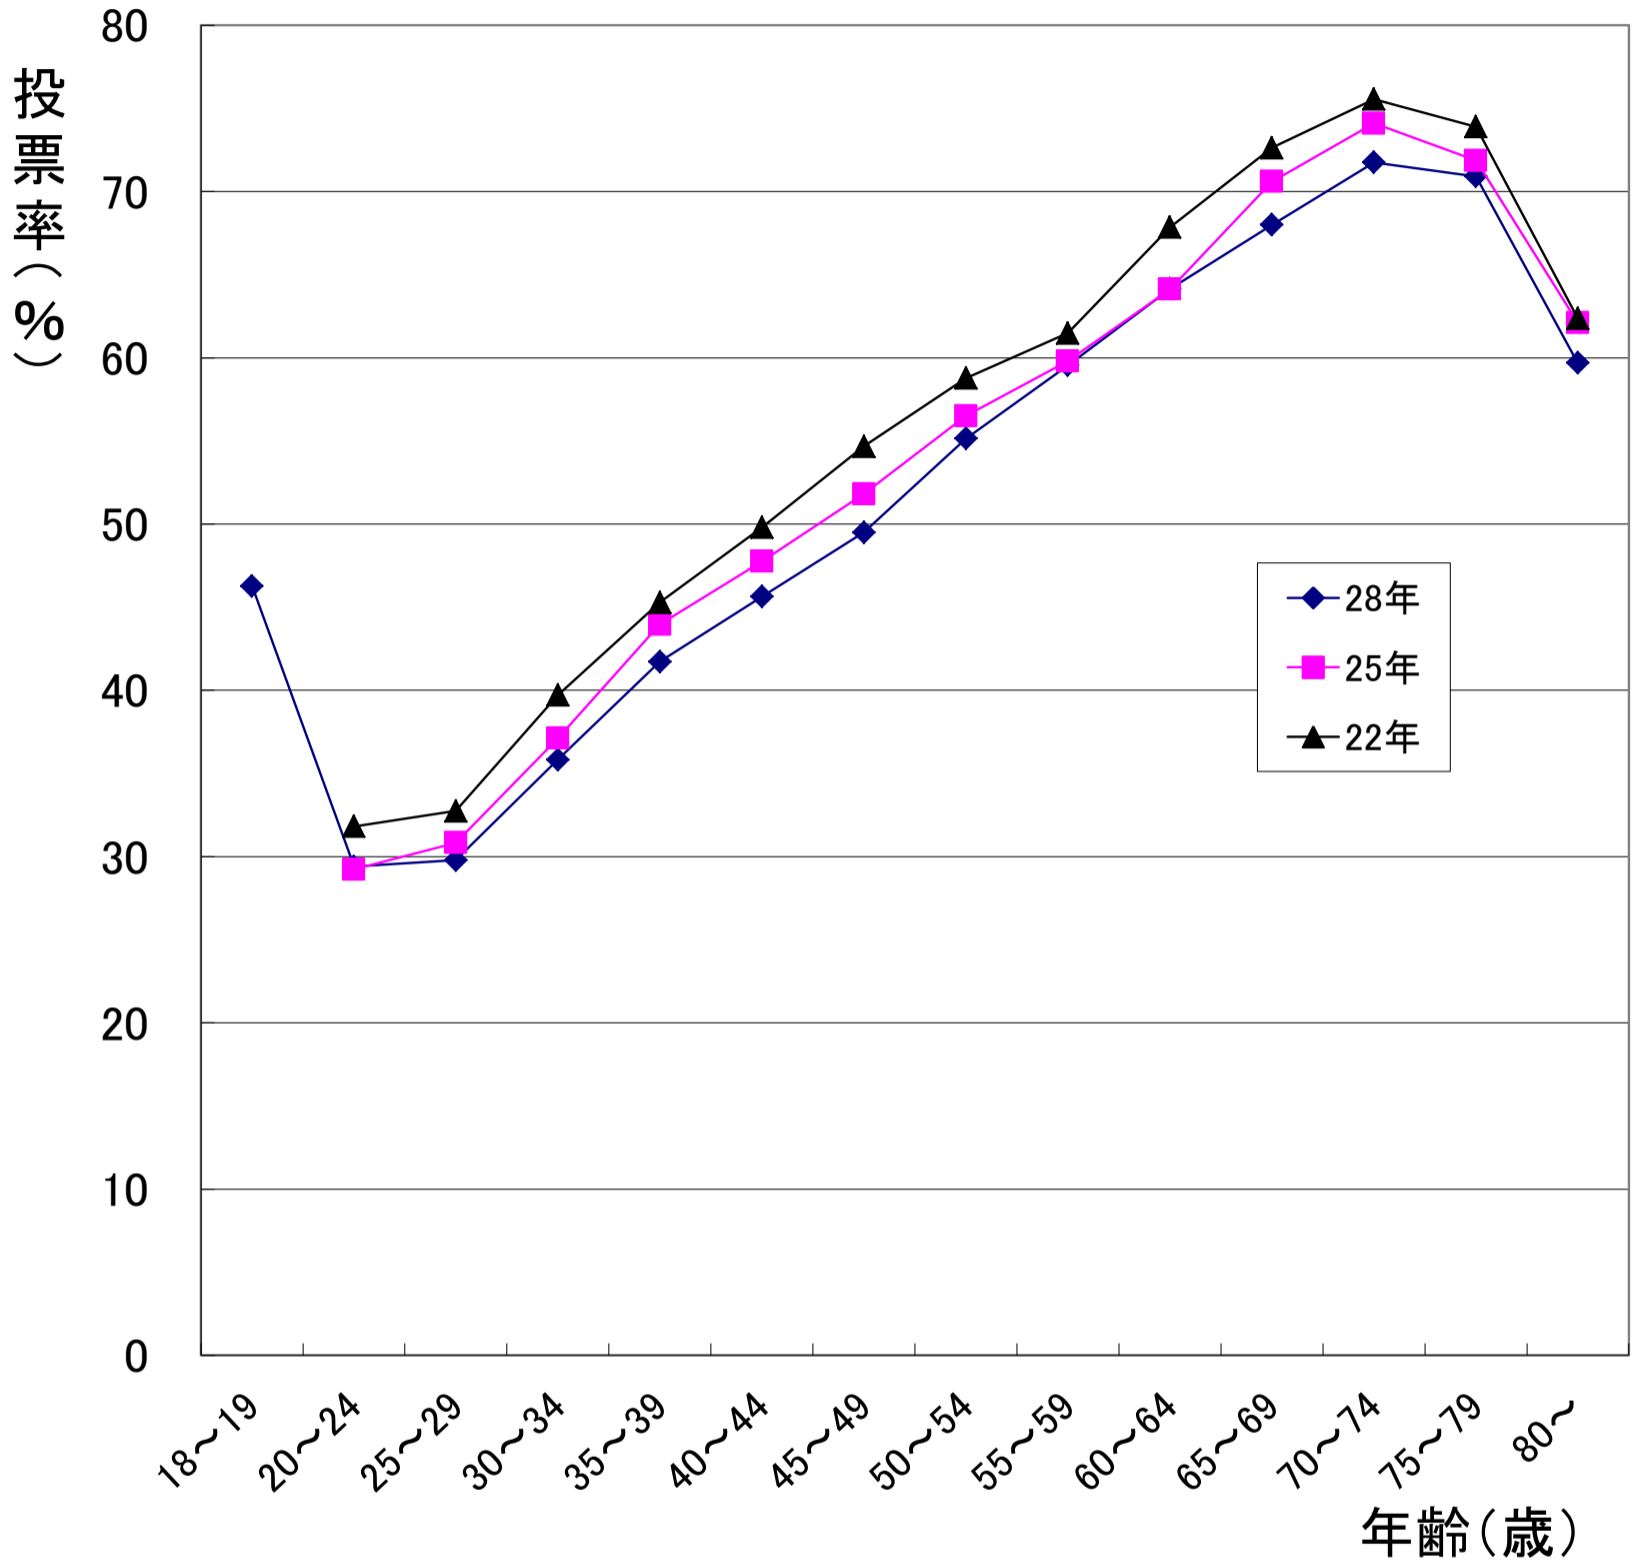

平成28年7月10日執行 参議院議員通常選挙
年齢別投票率推移(男)

	18~19	20~24	25~29	30~34	35~39	40~44	45~49	50~54	55~59	60~64	65~69	70~74	75~79	80~
28年	46.28	29.40	29.78	35.83	41.73	45.64	49.49	55.15	59.55	64.14	68.01	71.76	70.91	59.69
25年		29.23	30.83	37.11	43.96	47.76	51.81	56.51	59.80	64.13	70.60	74.10	71.87	62.11
22年		31.82	32.74	39.72	45.29	49.80	54.67	58.78	61.49	67.86	72.64	75.56	73.90	62.38