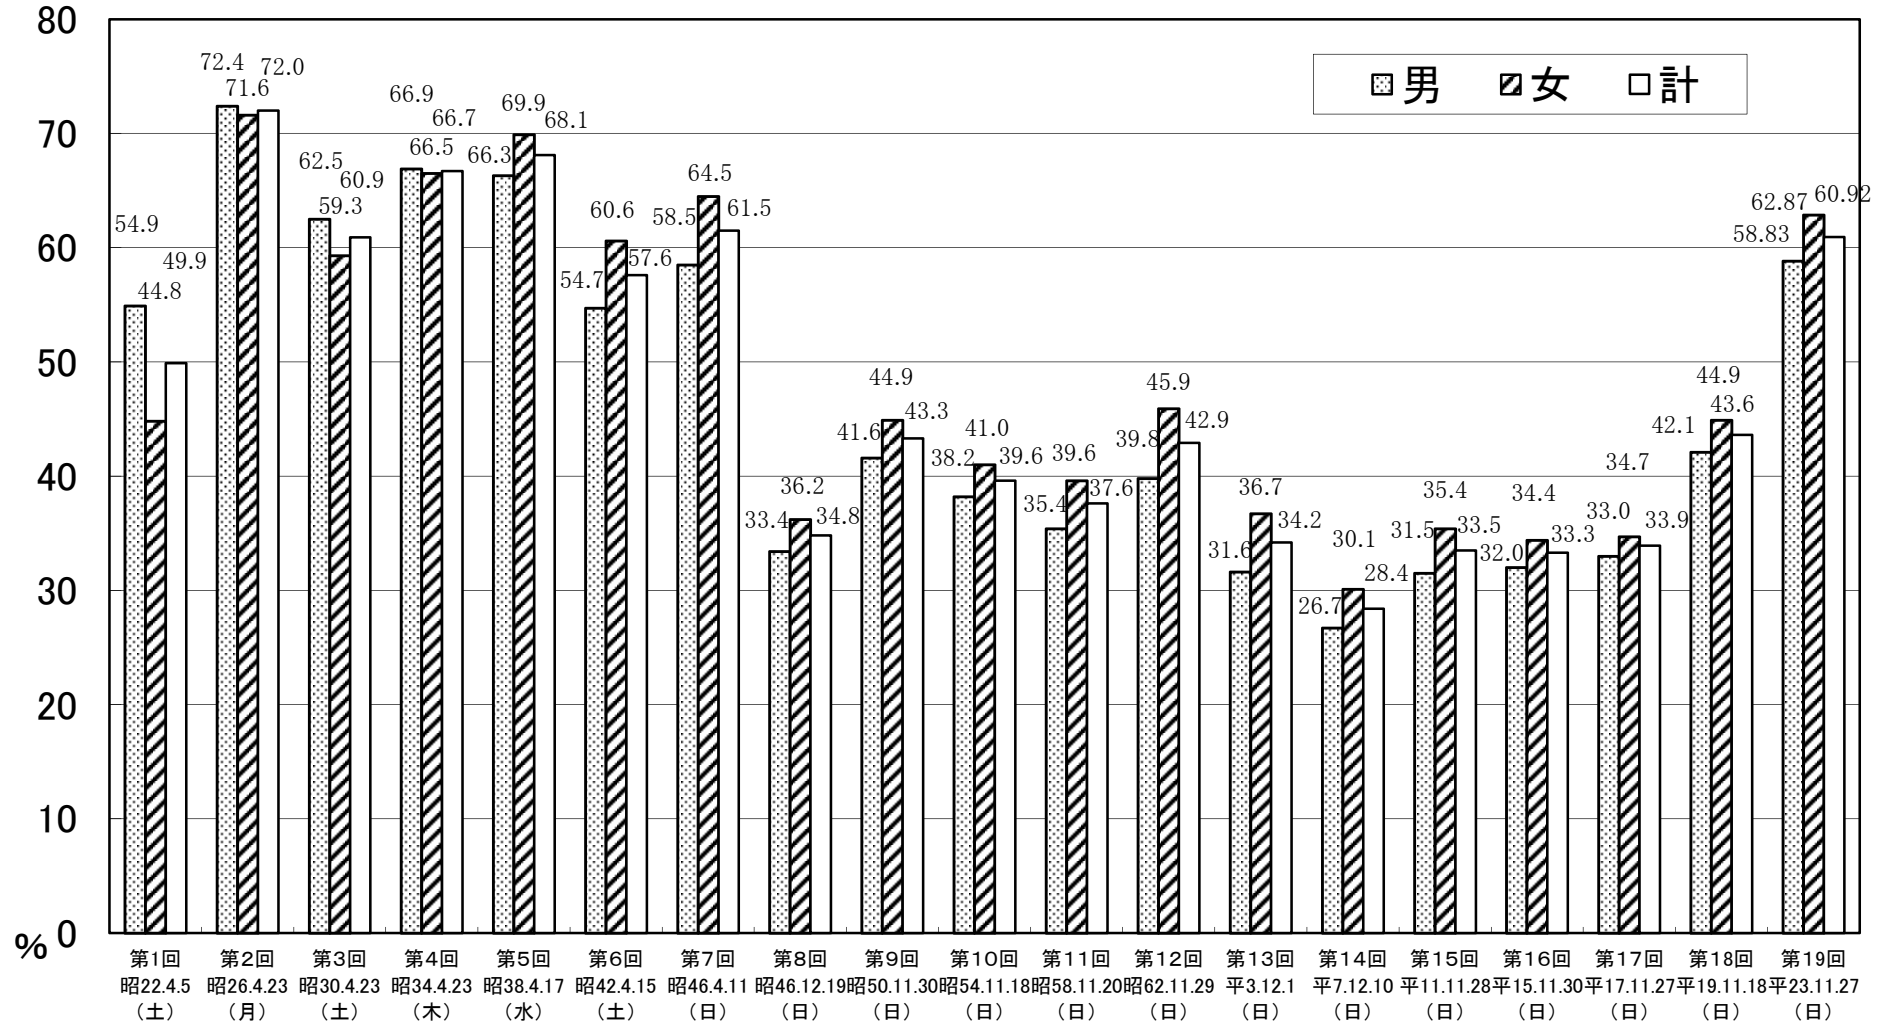

## 大阪市長選挙における投票率

(注) 第7回までは、統一地方選挙として執行。第8回から第18回までは単独選挙。第19回は知事選挙との同時選挙。