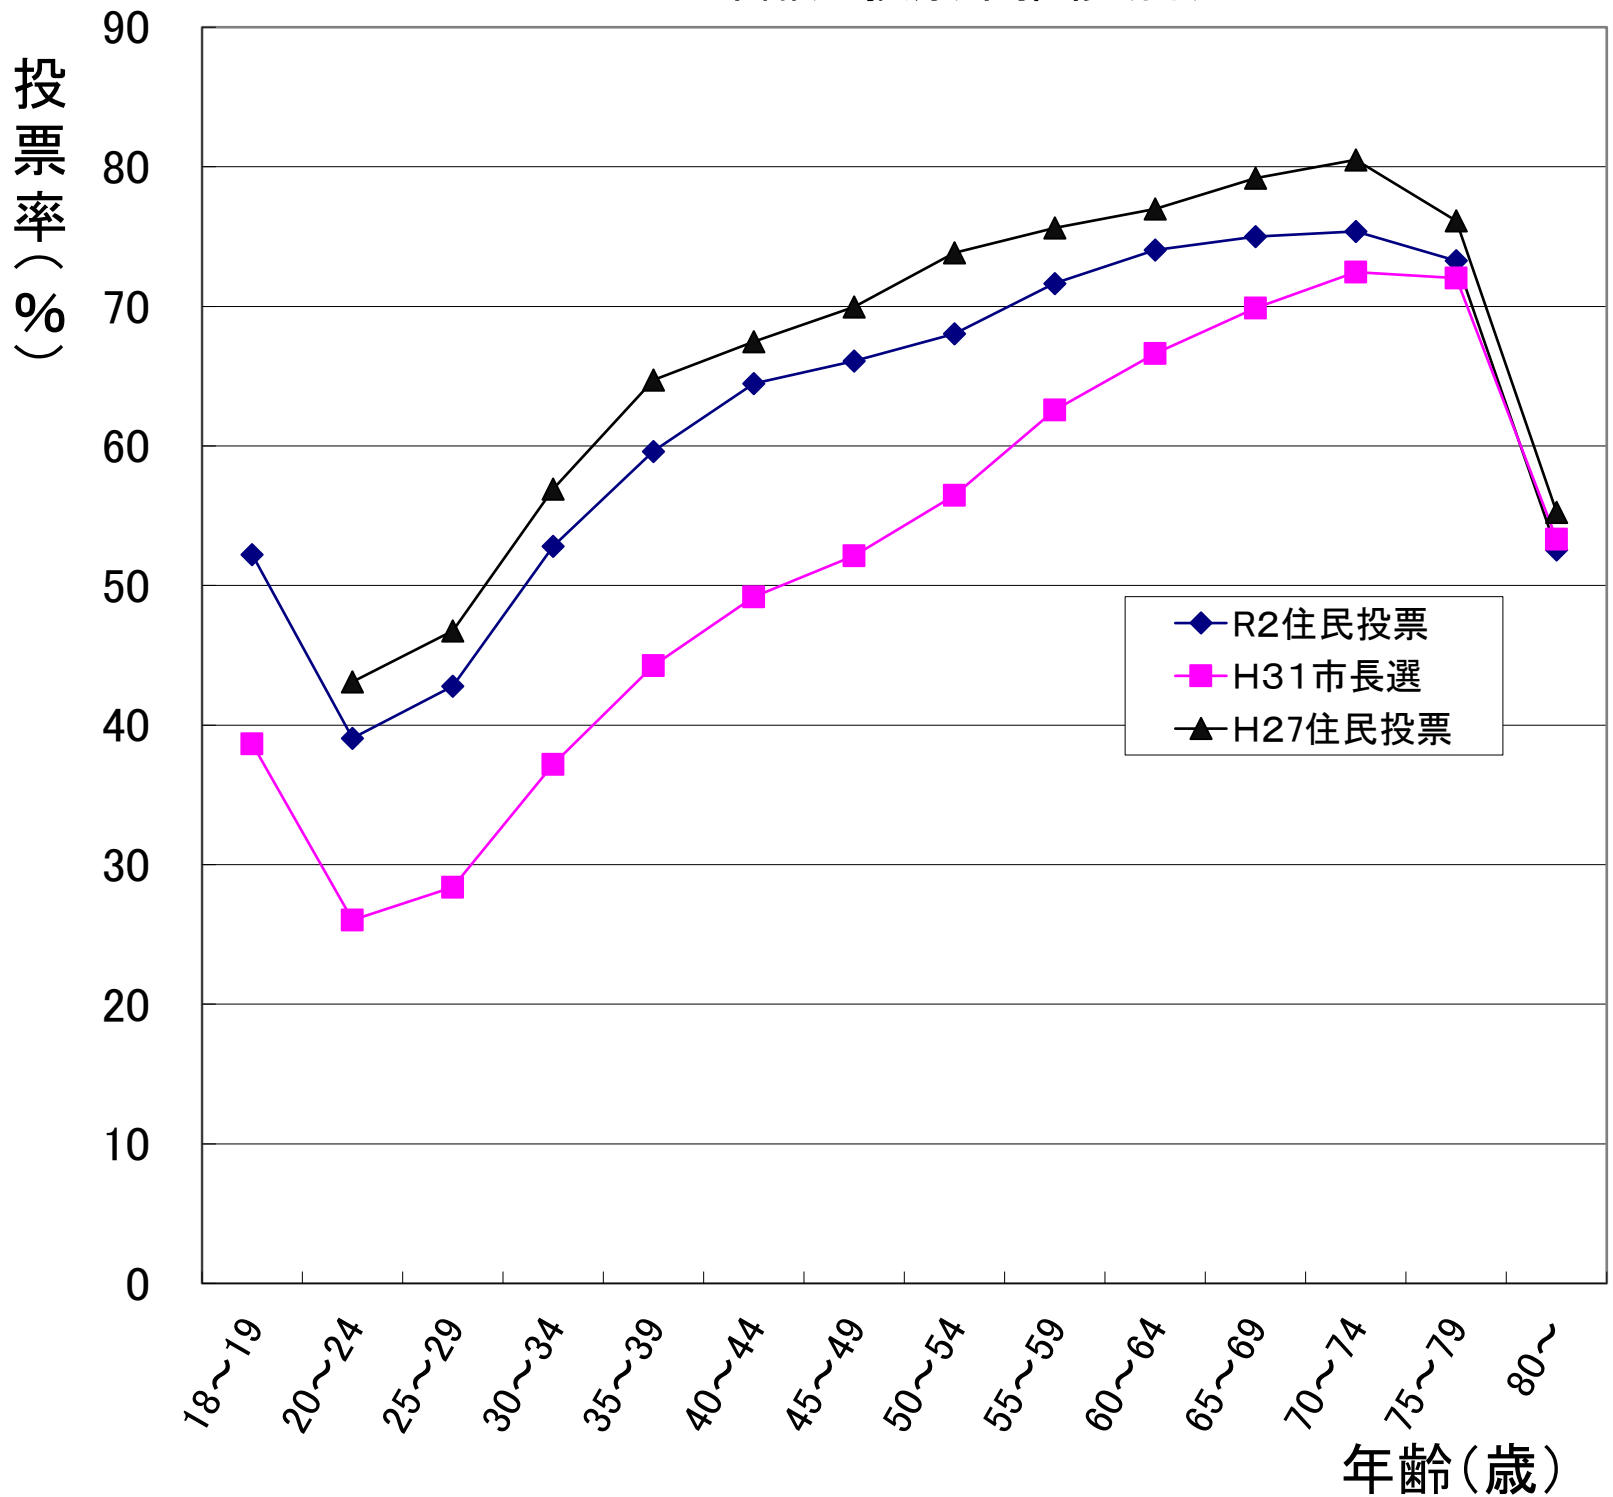

令和2年11月1日執行
 大阪市を廃止し特別区を設置することについての投票
 年齢別投票率推移(計)

	18~19	20~24	25~29	30~34	35~39	40~44	45~49	50~54	55~59	60~64	65~69	70~74	75~79	80~
R2住民投票	52.22	39.06	42.80	52.81	59.62	64.46	66.09	68.05	71.65	74.03	75.00	75.37	73.28	52.56
H31市長選	38.67	26.03	28.38	37.18	44.25	49.19	52.12	56.47	62.58	66.62	69.88	72.45	72.03	53.32
H27住民投票		43.10	46.75	56.90	64.73	67.47	69.97	73.84	75.63	76.98	79.18	80.50	76.14	55.26