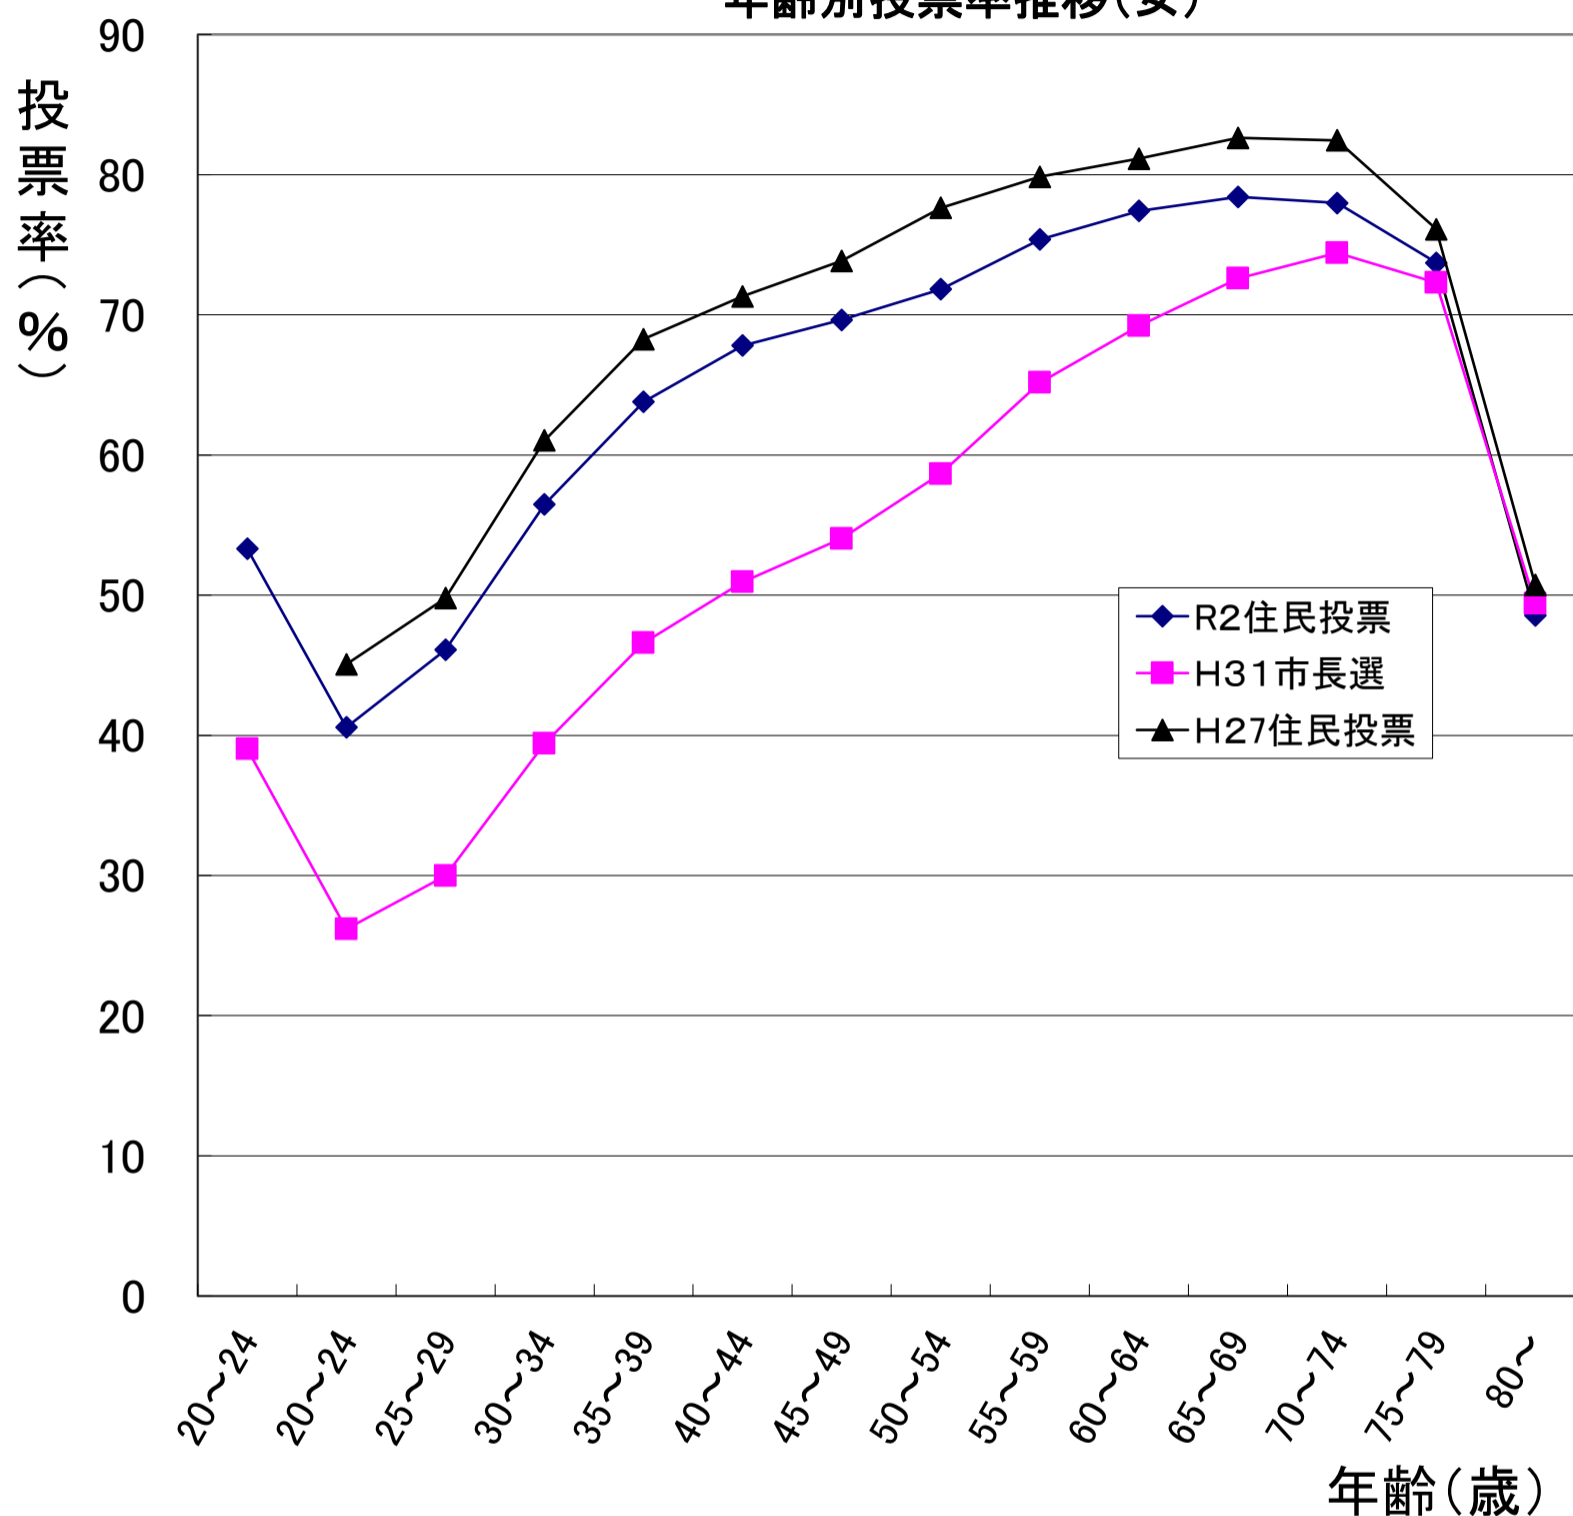

令和2年11月1日執行
 大阪市を廃止し特別区を設置することについての投票
 年齢別投票率推移(女)

	20~24	20~24	25~29	30~34	35~39	40~44	45~49	50~54	55~59	60~64	65~69	70~74	75~79	80~
R2住民投票	53.30	40.57	46.10	56.46	63.79	67.80	69.64	71.82	75.37	77.42	78.41	77.98	73.71	48.55
H31市長選	39.03	26.18	29.97	39.41	46.59	50.94	54.04	58.66	65.17	69.21	72.60	74.42	72.29	49.41
H27住民投票		45.07	49.78	61.04	68.27	71.31	73.85	77.63	79.84	81.14	82.63	82.44	76.11	50.74