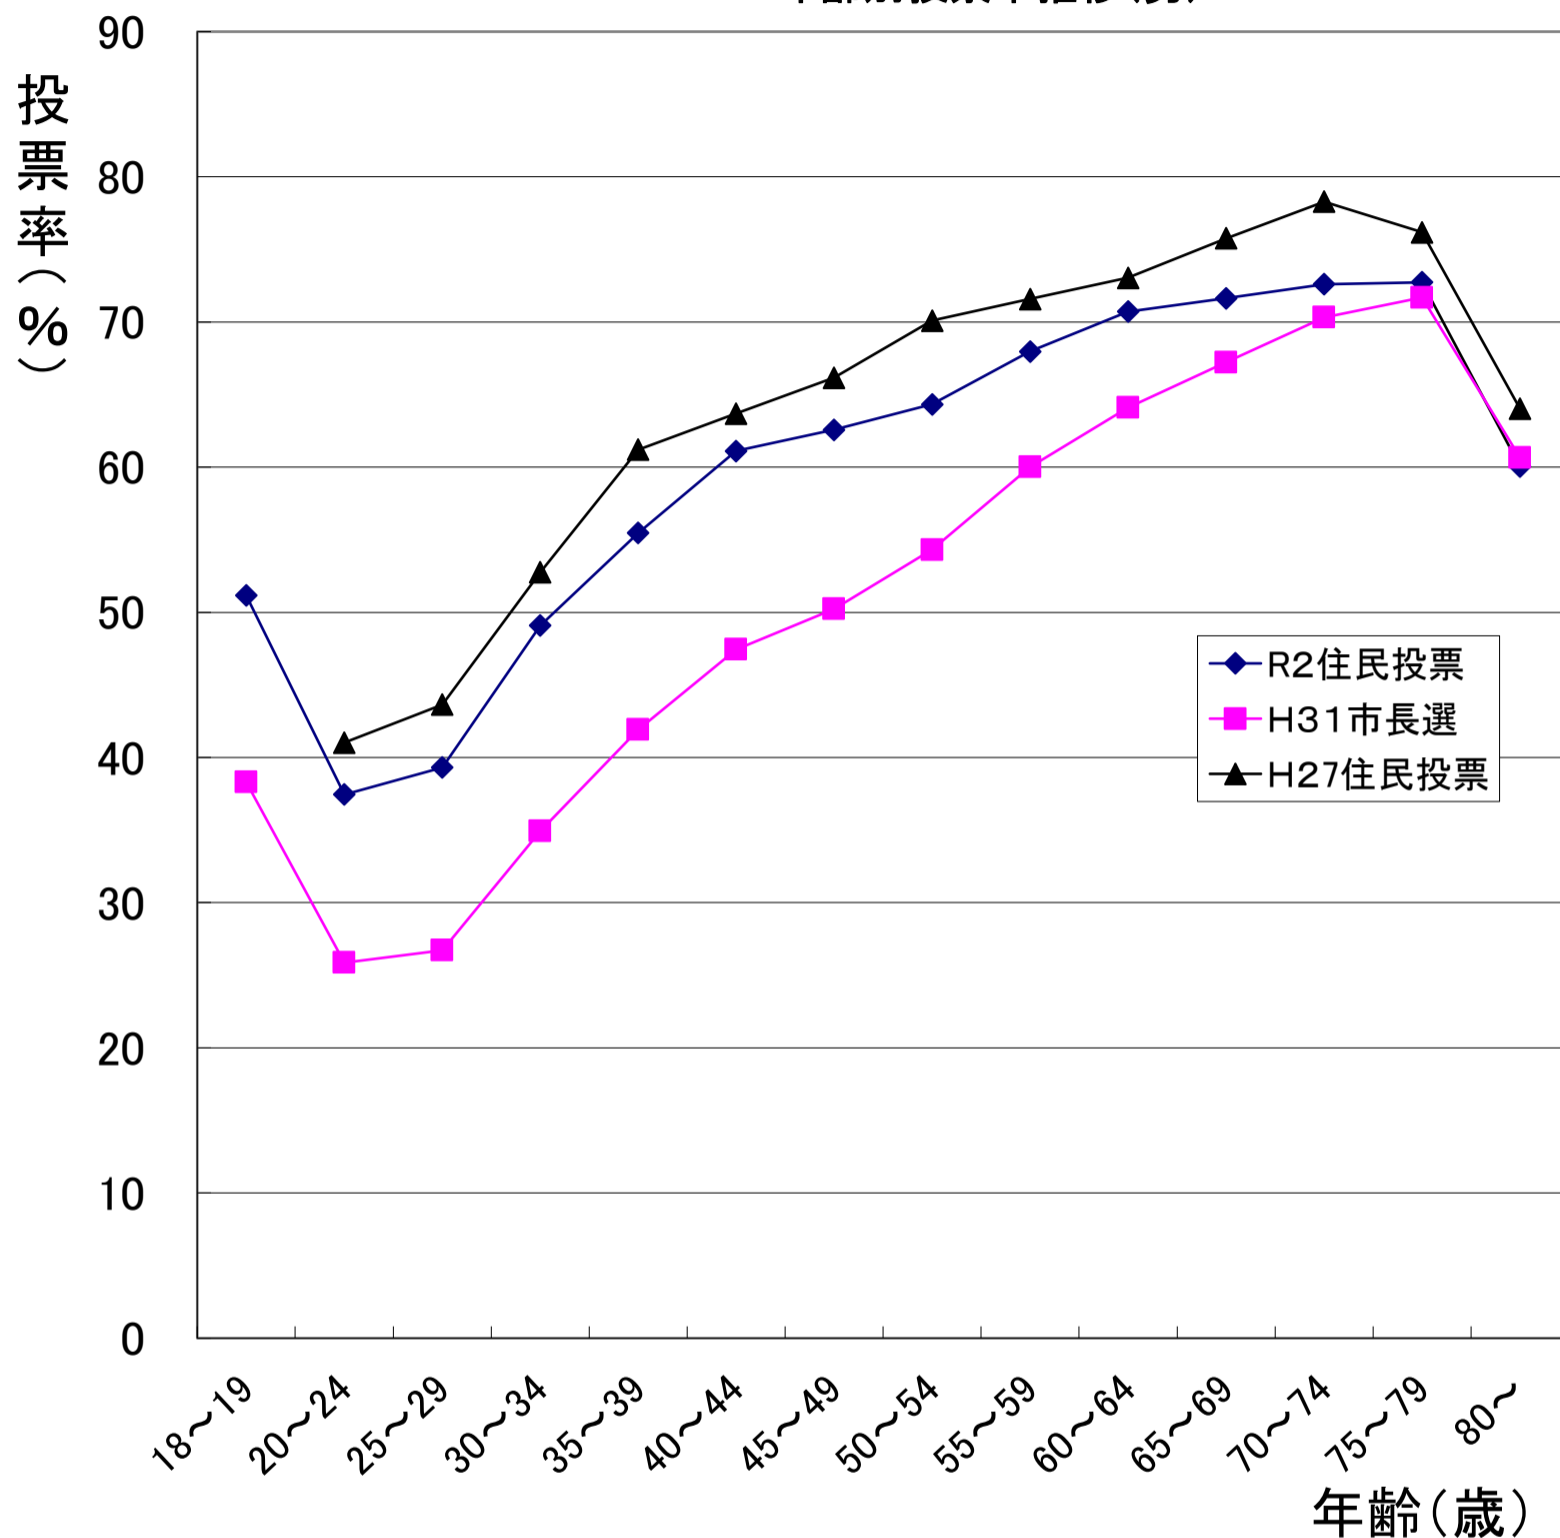

令和2年11月1日執行  
 大阪市を廃止し特別区を設置することについての投票  
 年齢別投票率推移(男)

	18~19	20~24	25~29	30~34	35~39	40~44	45~49	50~54	55~59	60~64	65~69	70~74	75~79	80~
R2住民投票	51.17	37.45	39.31	49.09	55.46	61.12	62.58	64.33	67.97	70.72	71.63	72.60	72.73	60.03
H31市長選	38.31	25.87	26.72	34.94	41.93	47.45	50.23	54.31	60.02	64.10	67.22	70.33	71.69	60.65
H27住民投票		41.02	43.64	52.76	61.20	63.69	66.16	70.09	71.58	73.04	75.77	78.28	76.18	64.02