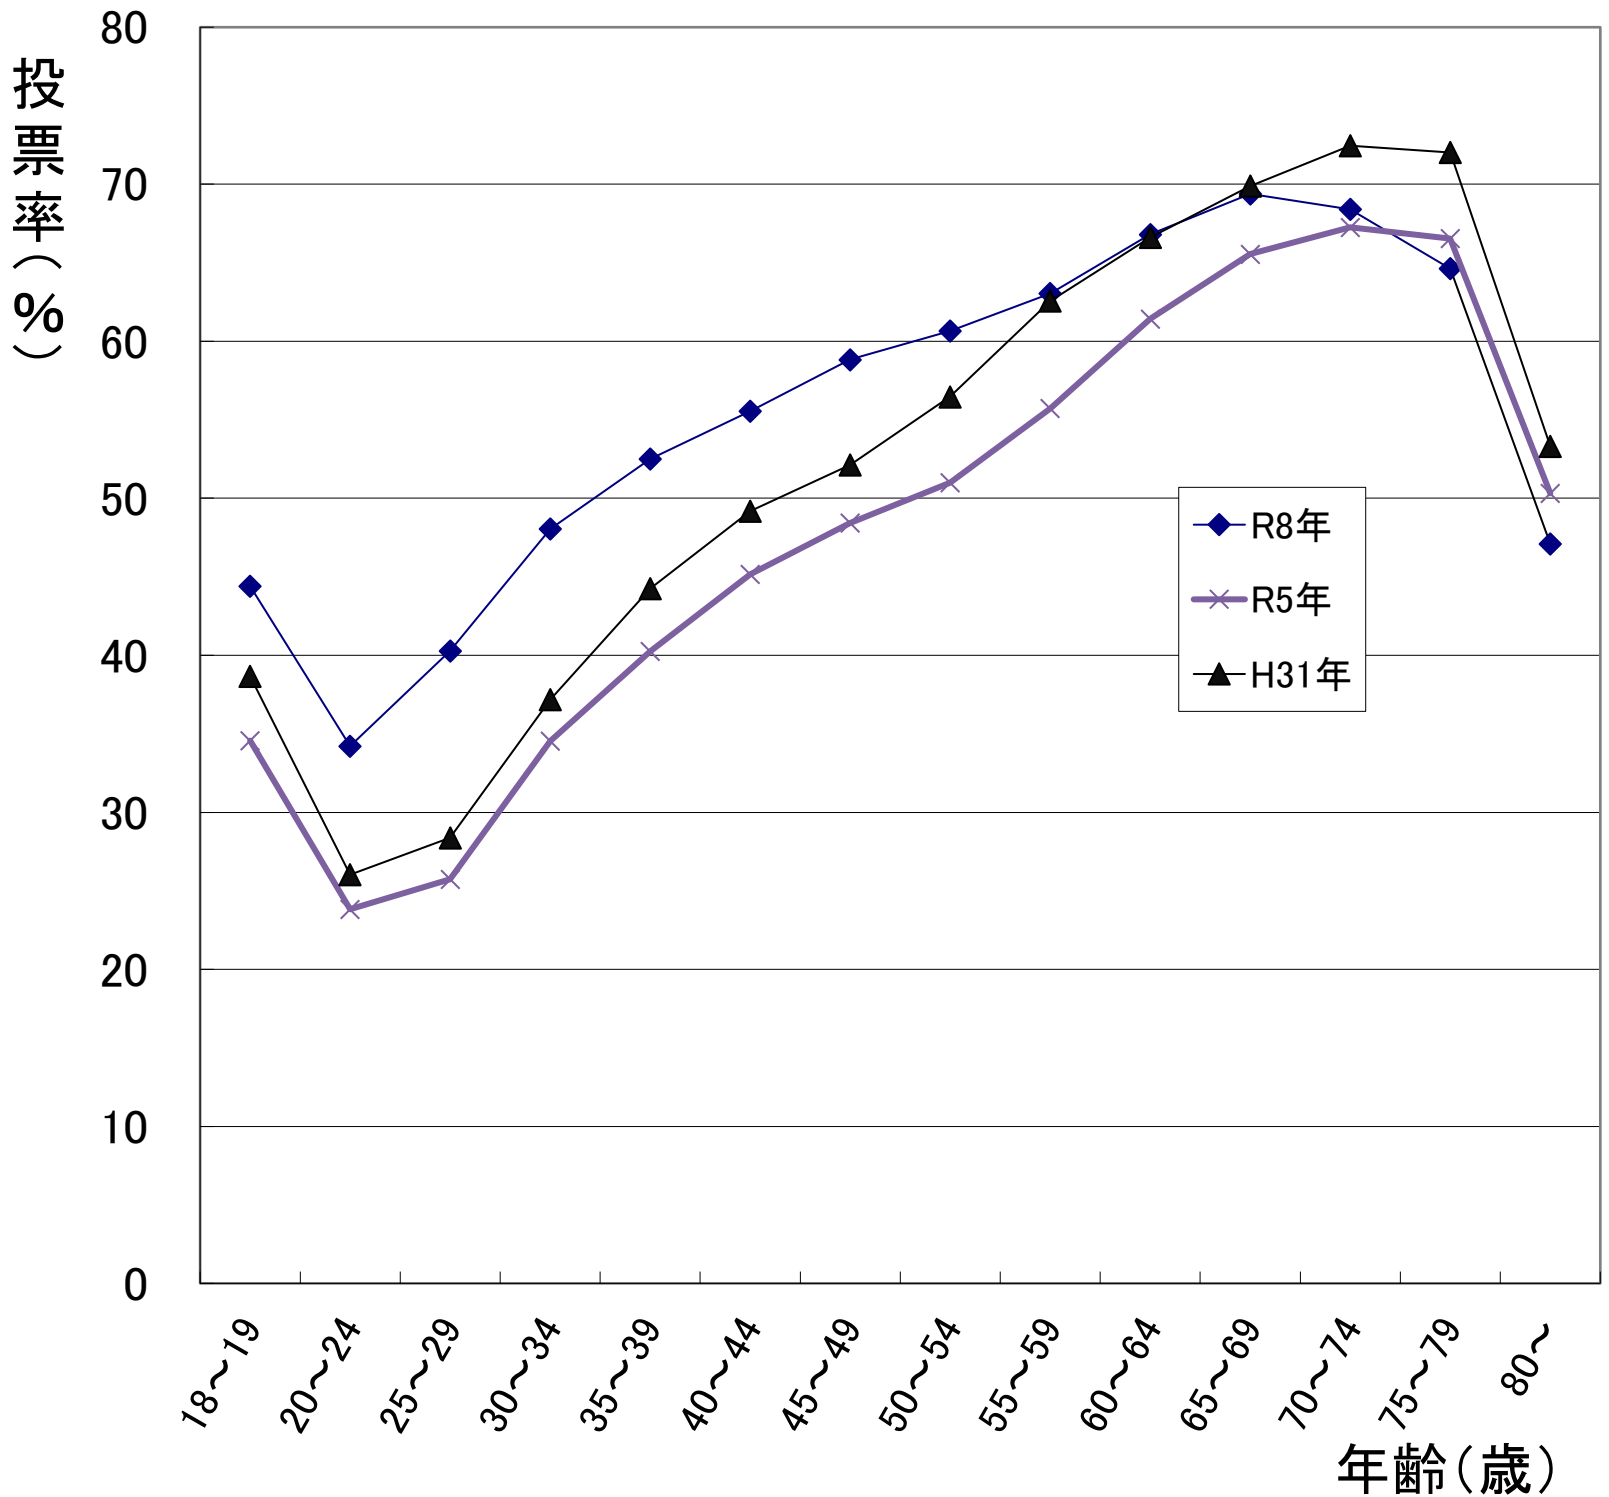

令和8年2月8日執行 大阪市長選挙
年齢別投票率推移

	18~19	20~24	25~29	30~34	35~39	40~44	45~49	50~54	55~59	60~64	65~69	70~74	75~79	80~
R8年	44.41	34.22	40.27	48.04	52.50	55.54	58.83	60.65	63.05	66.80	69.39	68.41	64.63	47.10
R5年	34.56	23.83	25.74	34.53	40.26	45.16	48.43	50.99	55.73	61.42	65.55	67.26	66.55	50.32
H31年	38.67	26.03	28.38	37.18	44.25	49.19	52.12	56.47	62.58	66.62	69.88	72.45	72.03	53.32