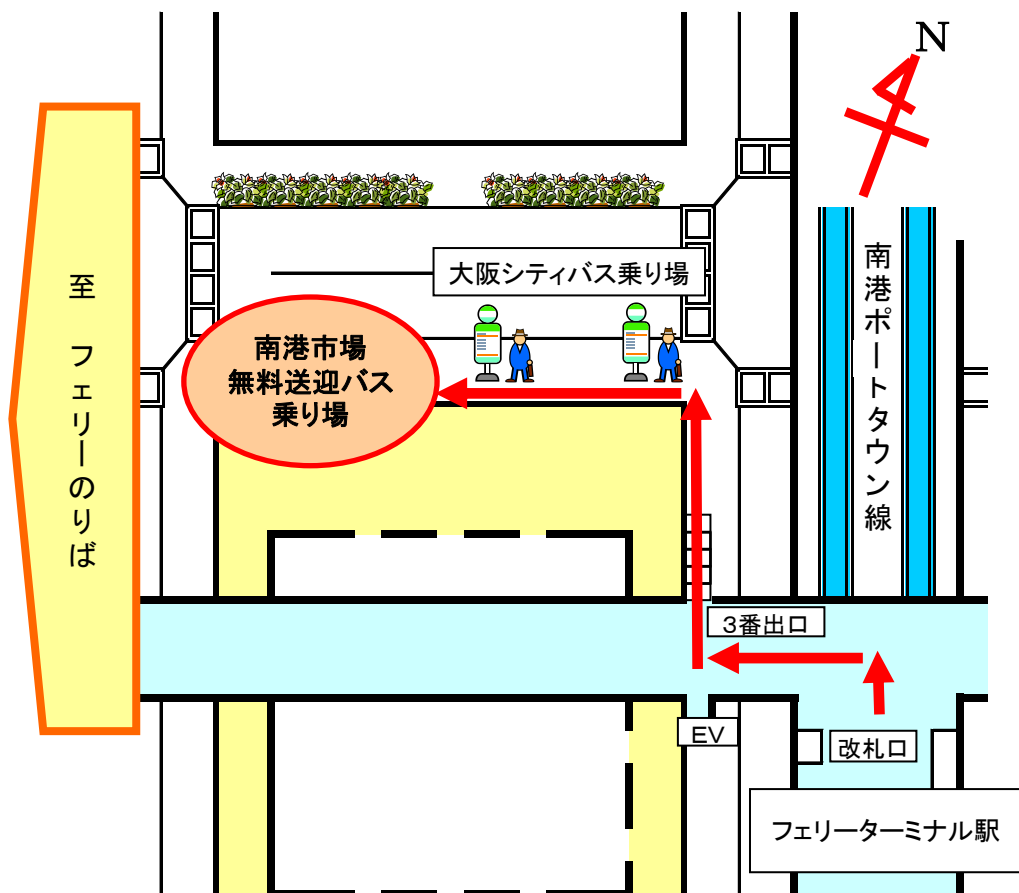

大阪市中央卸売市場 南港市場 行き 無料送迎バスのご案内

南港市場無料送迎バス乗り場 案内図

南港市場無料送迎バス 時刻表

令和8年4月1日現在

フェリーターミナル駅前発

時	7	8	9	10	11	12	13	14	15	16	17	18
分		0		5	5		5	5	5	5	0	0
		10	10								20	20
		20								25	20	20
		30	30	30	30	30	30	30	30			
	40	40								40	40	
	50											