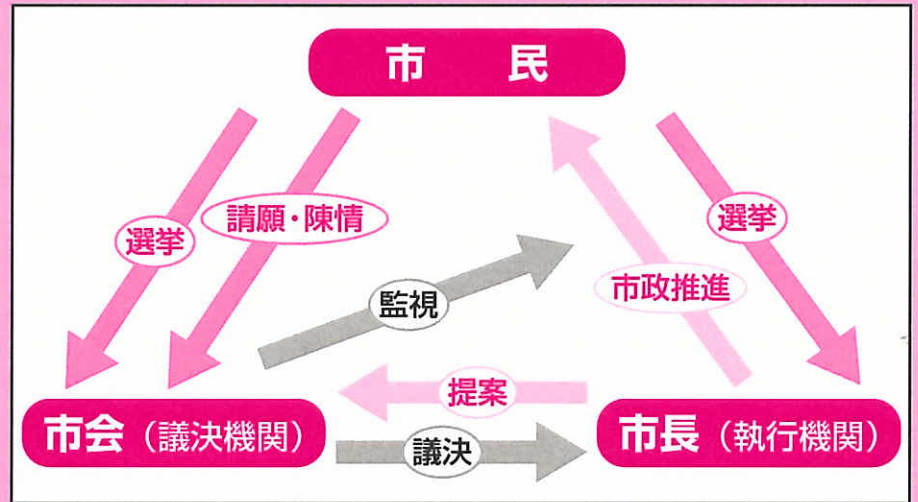

# 市会のしくみ

市会と市長の関係や各種会議の役割、会議の傍聴などを紹介します。

## 市会と市長

大阪市などの地方公共団体には、条例や予算を定めたり、市政の方針を決定したりする議会（議決機関）と、議会の決定に基づいて実際に仕事を行う団体の長（執行機関）とがあります。大阪市の場合は、市会が議決機関にあたり、市長が代表的な執行機関にあたります。これら市会と市長の関係は、互いに独立・対等の地位にあり、その調和を保ちつつ、住民福祉の向上をめざし、市政運営を行うしくみになっています。

## 議長と副議長

議長と副議長は、議員の中から選挙で選ばれます。議長は対外的に市会を代表するとともに、市会が円滑に運営されるように努め、議場の秩序を保ちます。また、市会のさまざまな事務を監督し、処理します。副議長は議長が出張や病気等で議長の職務を行えないときに、議長に代わってその職務を行います。

## 本会議と委員会

本会議は、議員全員で構成される、市会の意思を決定する会議です。市会に提出された議案や市会としての意思表示などの可否は、最終的にはすべて本会議において決められます。

委員会には、常任委員会と特別委員会があります。市の仕事はたいへん幅広く内容も複雑多岐にわたっているため、議員全員で構成される本会議では、市政全般を十分に審議することは難しくなります。そこで大阪市会では、14～15人の議員で構成される常任委員会を6つ設置し、担当部門（常任委員会の所管事項参照）の議案や請願などの審査を行っています。