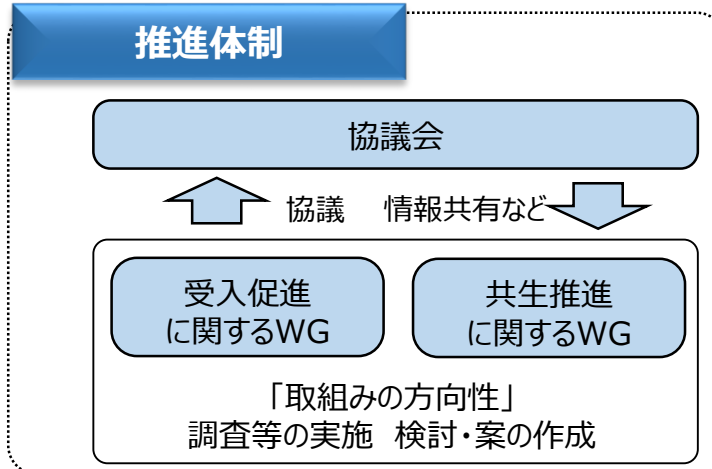

ポストコロナを見据え、国、府、市町村、経済団体等が連携した

## 「OSAKA外国人材受入促進・共生推進協議会」を設置（令和4年9月8日）

（目的）官民の関係団体の情報共有・相互連携等を行い、外国人材の受入促進と共生推進を図る

(ご参考) OSAKA外国人材受入促進・共生推進協議会について（概要、会議資料）

<https://www.pref.osaka.lg.jp/kikaku/osaka-gaikokujinzai/r4dai1.html>