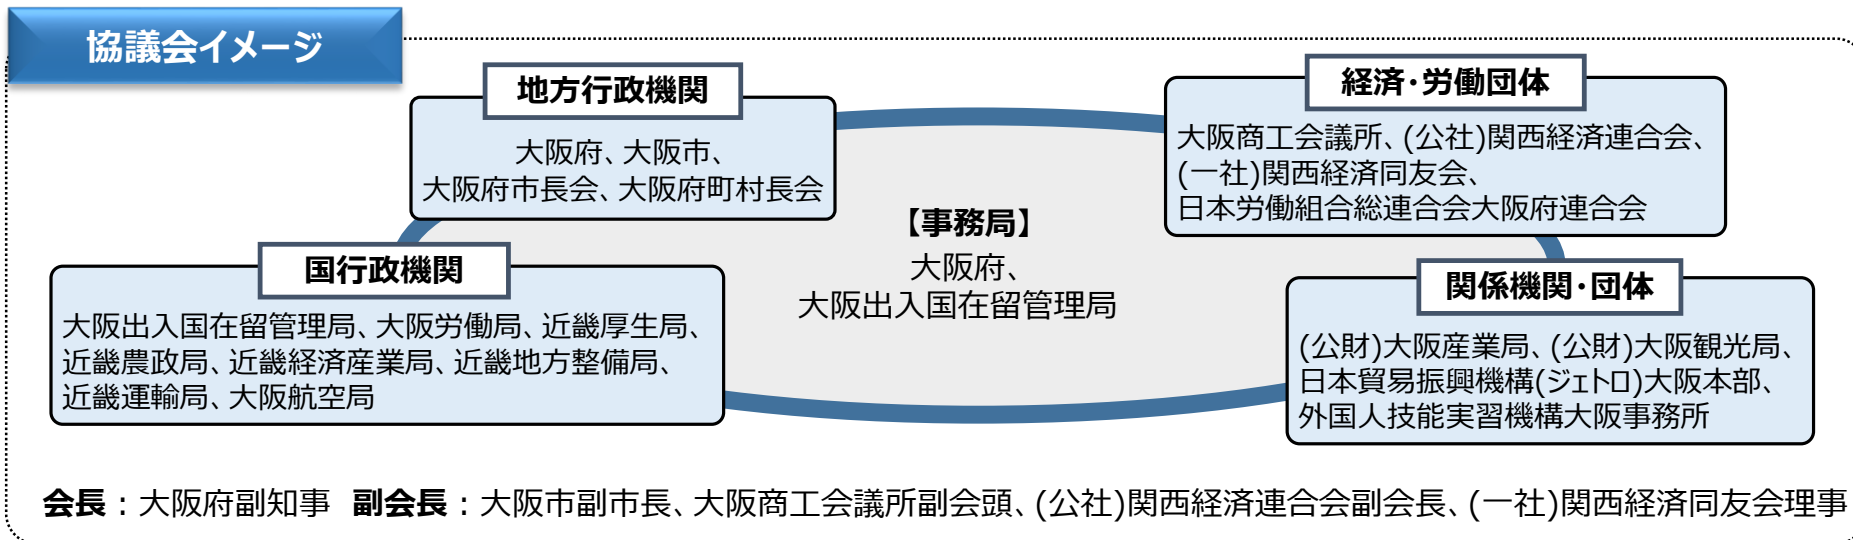

ポストコロナを見据え、国、府、市町村、経済団体等が連携した

## 「OSAKA外国人材受入促進・共生推進協議会」を設置（令和4年9月8日）

（目的）官民の関係団体の情報共有・相互連携等を行い、外国人材の受入促進と共生推進を図る

(ご参考) OSAKA外国人材受入促進・共生推進協議会について（概要、会議資料）

<https://www.pref.osaka.lg.jp/kikaku/osaka-gaikokujinzai/r4dai1.html>