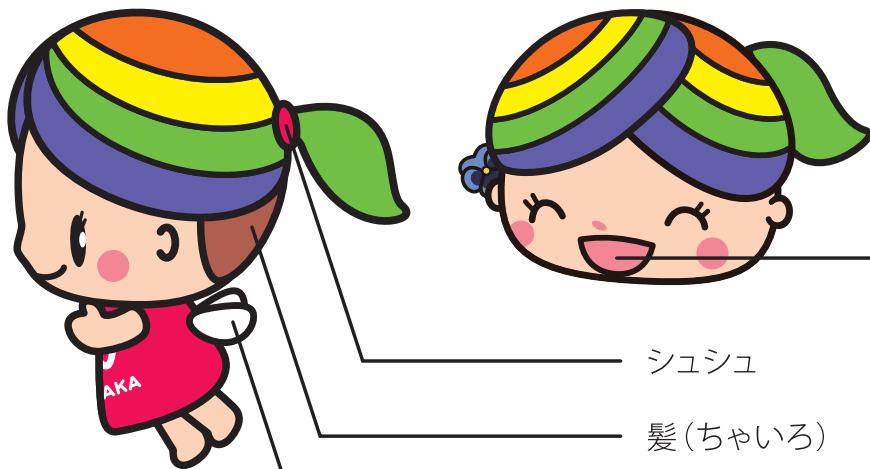

大阪市 人権啓発マスコットキャラクター
「にっこりな」

色見本 (CMYK)

線(スミ)	K100%
髪(オレンジ)	M70%+Y100%
髪(イエロー)	Y100%
髪(グリーン)	C60%+Y100%
髪(パープル)	C70%+M70%
肌色(顔・手・足)	M20%+Y25%
頬と鼻	M60%+Y25%
目の中	白
目・口	K100%
スカート	M100%+Y50%
ハートと文字	白

花(中心)	Y100%
花(濃い部分)	C100%+M100%+Y60%
花(薄い部分)	C60%+M40%

口の中	M60%+Y25%
シュシュ	M100%+Y50%
髪(ちゃいろ)	C35%+M75%+Y75%
羽	白

大阪市 人権啓発マスコットキャラクター
「にっこりな」
基本ポーズ

大阪市 人権啓発マスコットキャラクター

「にっこりな」

喜ぶポーズ

大阪市 人権啓発マスコットキャラクター
「にっこりーな」

悲しむポーズ

大阪市 人権啓発マスコットキャラクター
「にっこりーな」

怒ったポーズ