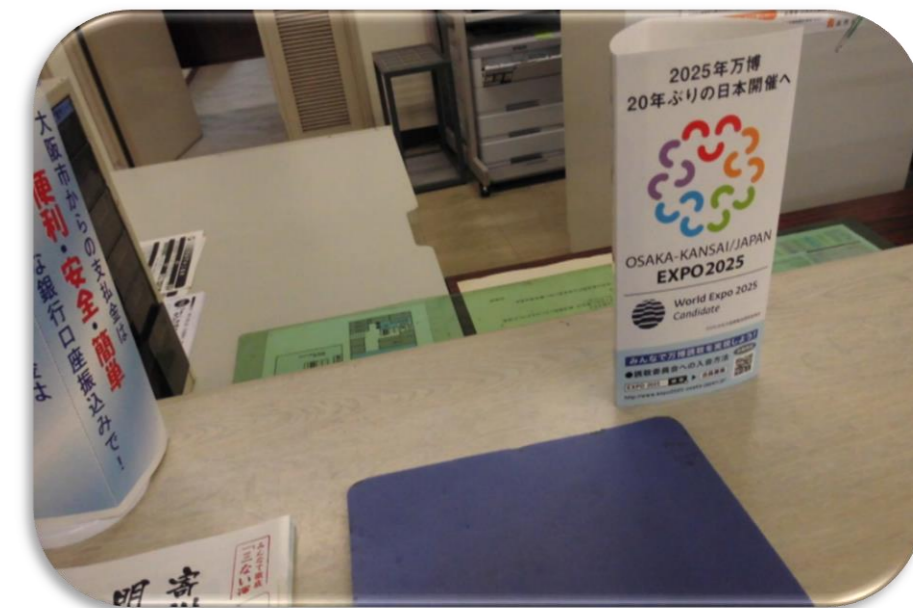

窓口でもPR!

H30.9.現在