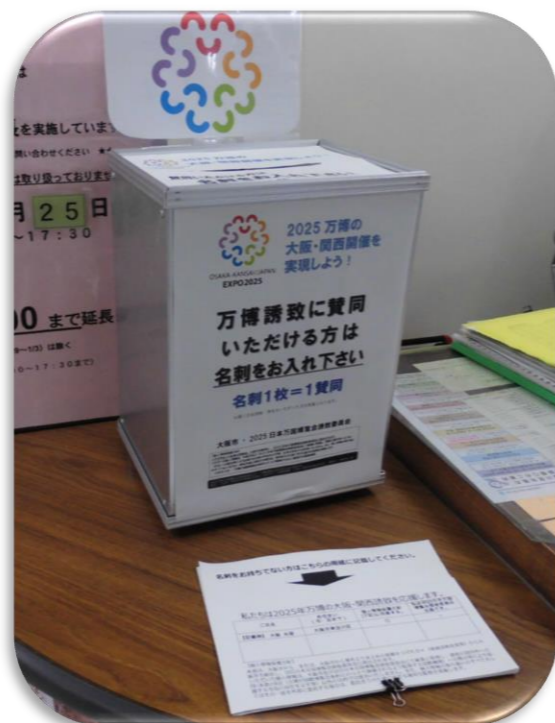

公用車・青パトでもPR!

庁舎内の
さまざまな
場所で
万博誘致を
PRしていま
す!!

玄関でも
エレベーター
でもPR!

東淀川区キャラクター
「こぶしのみのりちゃん」

東淀川区役所

万博誘致の取組み

ピンバッジでもPR!

名刺を入れる箱も!