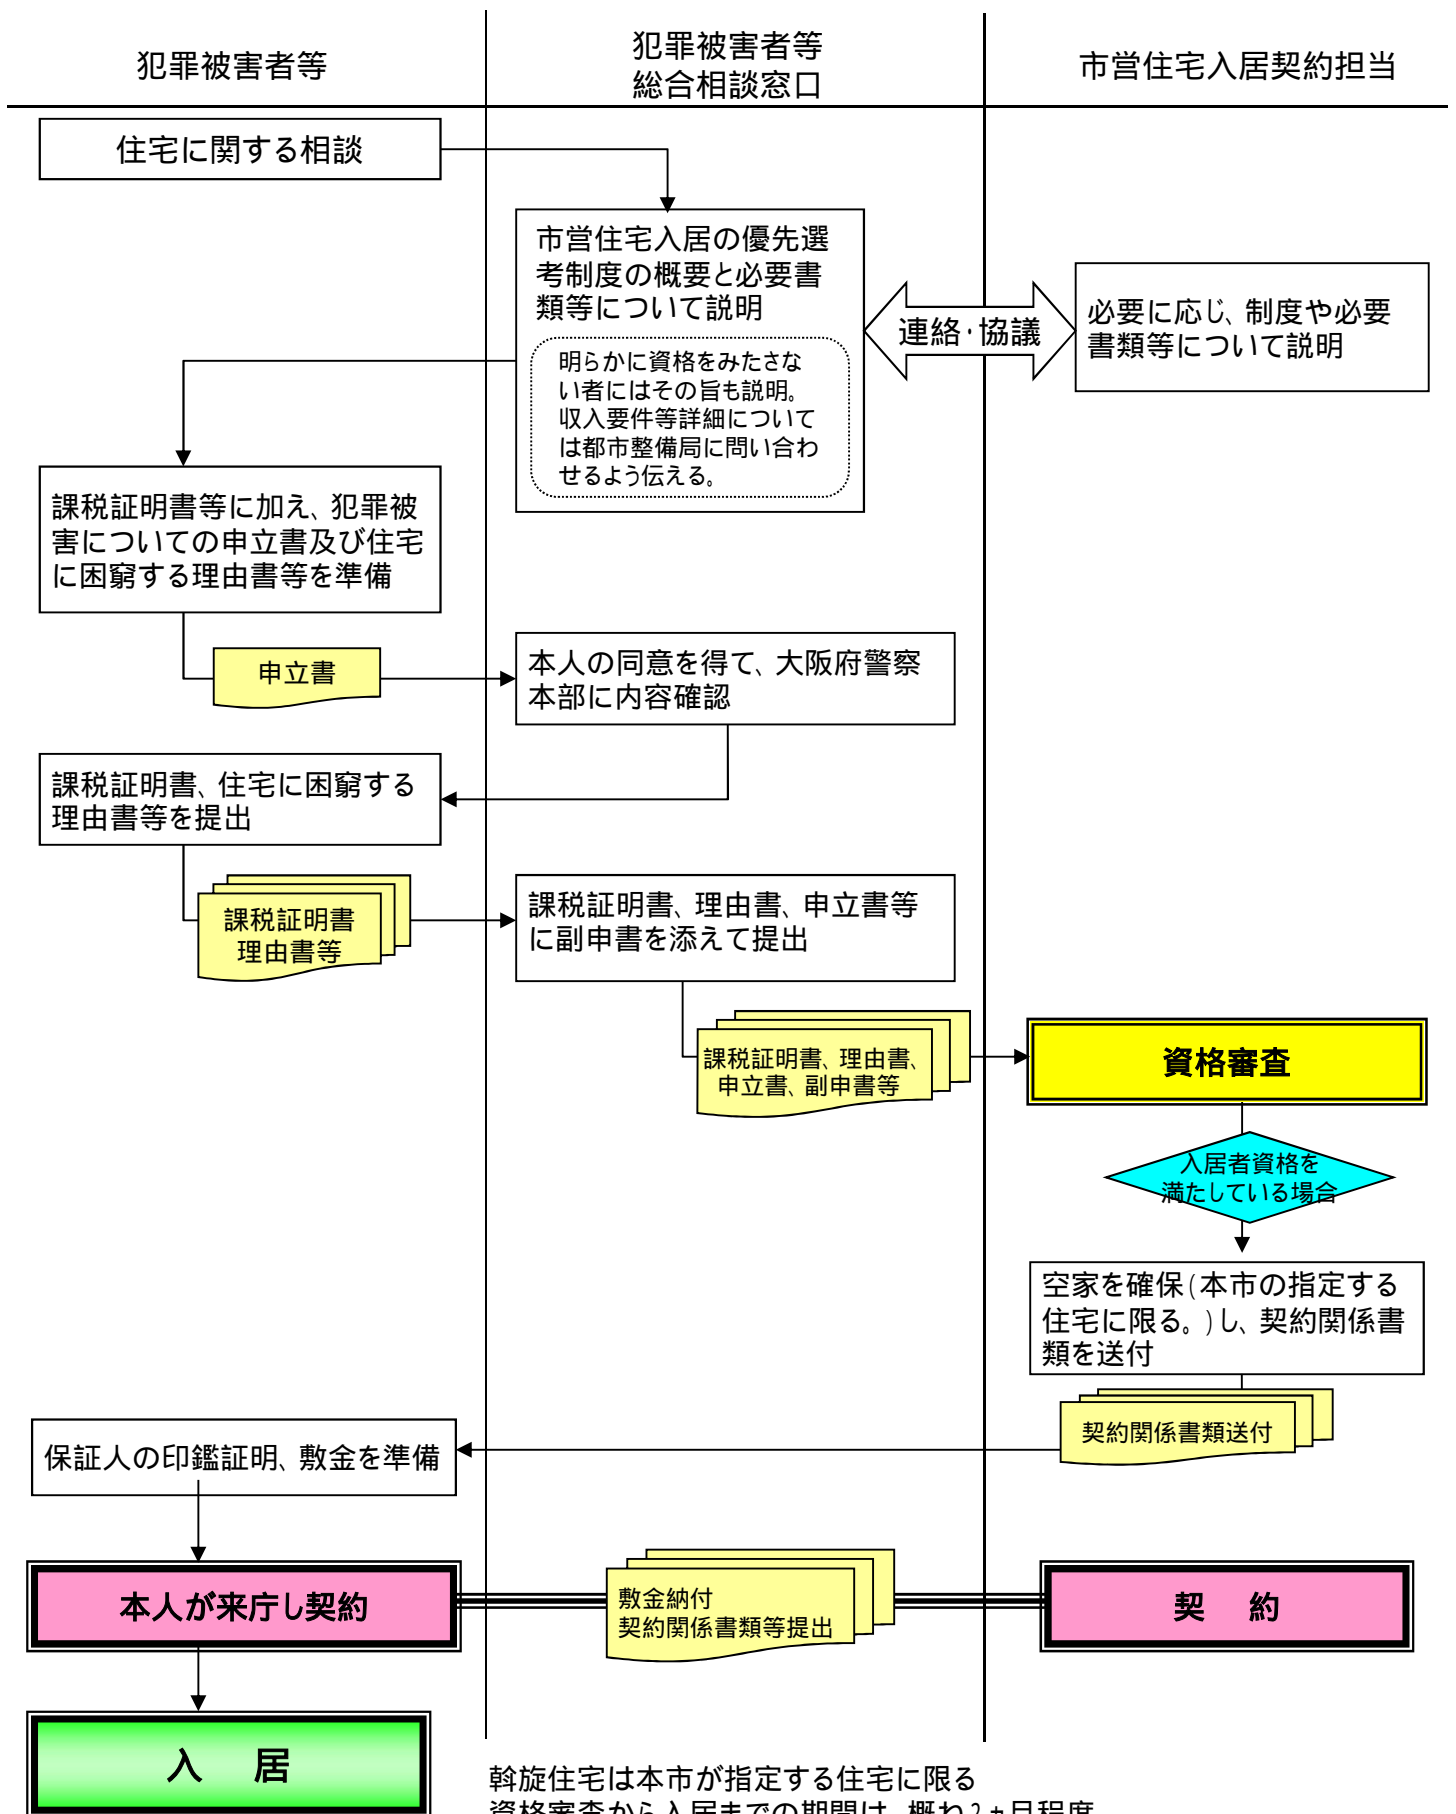

市営住宅入居者募集における犯罪被害者等の優先入居の流れ

斡旋住宅は本市が指定する住宅に限る
資格審査から入居までの期間は、概ね2ヵ月程度