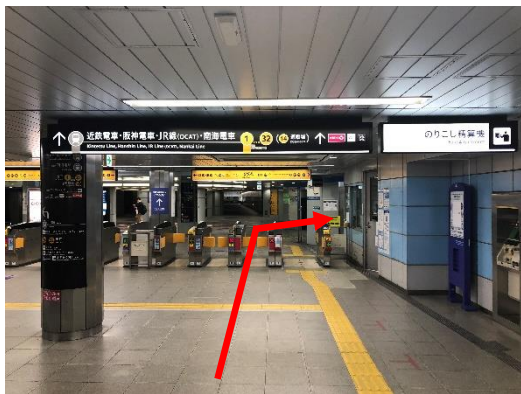

D

Osaka Metro 四つ橋線なんば駅からお越しの方は 北改札を出て右方向に進んでください。