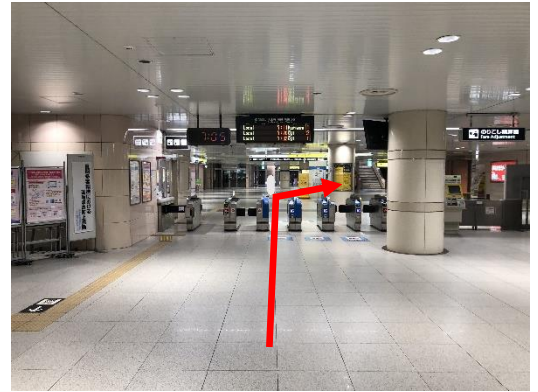

# 難波サービスカウンターまでの道順案内

(JR 難波駅・四つ橋線なんば駅から)

JR 大和路線 JR 難波駅 改札を出て徒歩9~10分

Osaka Metro 四つ橋線 なんば駅 北改札を出て徒歩7~8分

**A**

J R 難波駅からお越しの方は、改札を出て右方向へ進んでください。

**B**

矢印の方向へ進んでください。