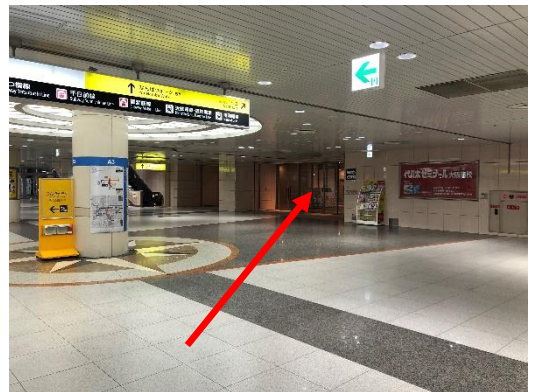

# 難波サービスカウンターまでの道順案内

(JR 難波駅・四つ橋線なんば駅から)

JR 大和路線 JR 難波駅 改札を出て徒歩9~10分

Osaka Metro 四つ橋線 なんば駅 北改札を出て徒歩7~8分

**A**

J R 難波駅からお越しの方は、改札を出て右方向へ進んでください。

**B**

矢印の方向へ進んでください。