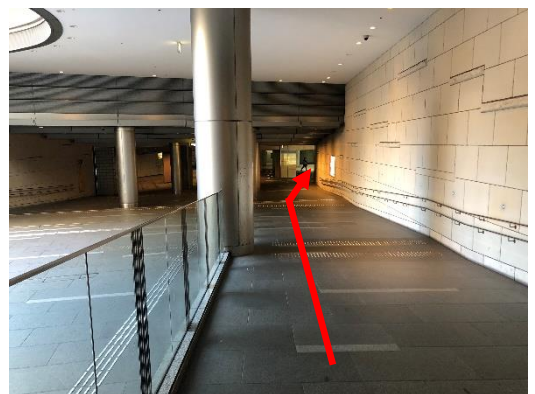

矢印の方向へ真っすぐ進み、右方向 Osaka Metro 四つ橋線なんば駅改札方面へ進んでください。