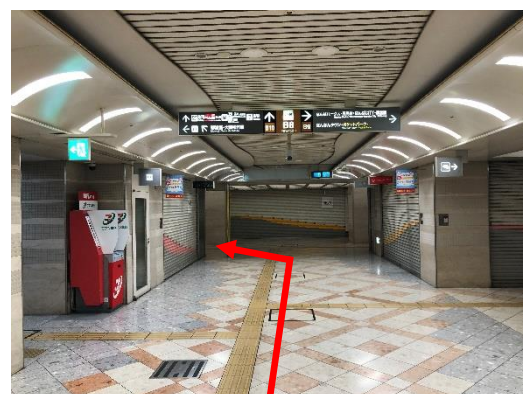

# 難波サービスカウンターまでの道順案内

(JR 難波駅・四つ橋線なんば駅から)

JR 大和路線 JR 難波駅 改札を出て徒歩9~10分

Osaka Metro 四つ橋線 なんば駅 北改札を出て徒歩7~8分

**A**

J R 難波駅からお越しの方は、改札を出て右方向へ進んでください。

**B**

矢印の方向へ進んでください。

**C**

矢印の方向へ真っすぐ進み、右方向 Osaka Metro 四つ橋線なんば駅改札方面へ進んでください。

D

Osaka Metro 四つ橋線なんば駅からお越しの方は 北改札を出て右方向に進んでください。

E

突き当りを右に曲がり、すぐ左方向に進んでください。

F

突き当りを左に曲がり、すぐ右方向に進んでください。

G

突き当りを左に曲がり、すぐ右方向に進んでください。

H

突き当りを左に曲がってください。

I

真っすぐ突き当りまで進んでください。階段の手前、左側にサービスカウンターがあります。

J

ようこそ難波サービスカウンターへ！