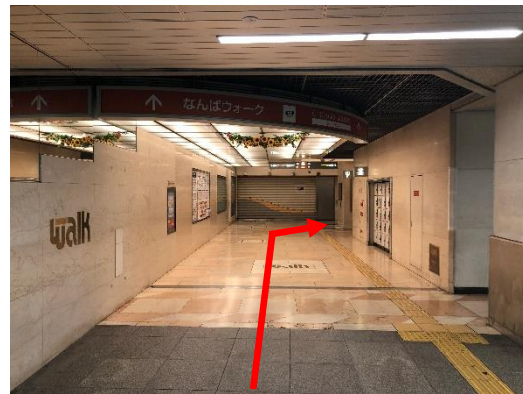

**C**

矢印の方向へ真っすぐ進み、右方向 Osaka Metro 四つ橋線なんば駅改札方面へ進んでください。

D

Osaka Metro 四つ橋線なんば駅からお越しの方は 北改札を出て右方向に進んでください。

E

突き当りを右に曲がり、すぐ左方向に進んでください。

F

突き当りを左に曲がり、すぐ右方向に進んでください。

G

突き当りを左に曲がり、すぐ右方向に進んでください。

H

突き当りを左に曲がってください。

I

真っすぐ突き当りまで進んでください。階段の手前、左側にサービスカウンターがあります。

J

ようこそ難波サービスカウンターへ！