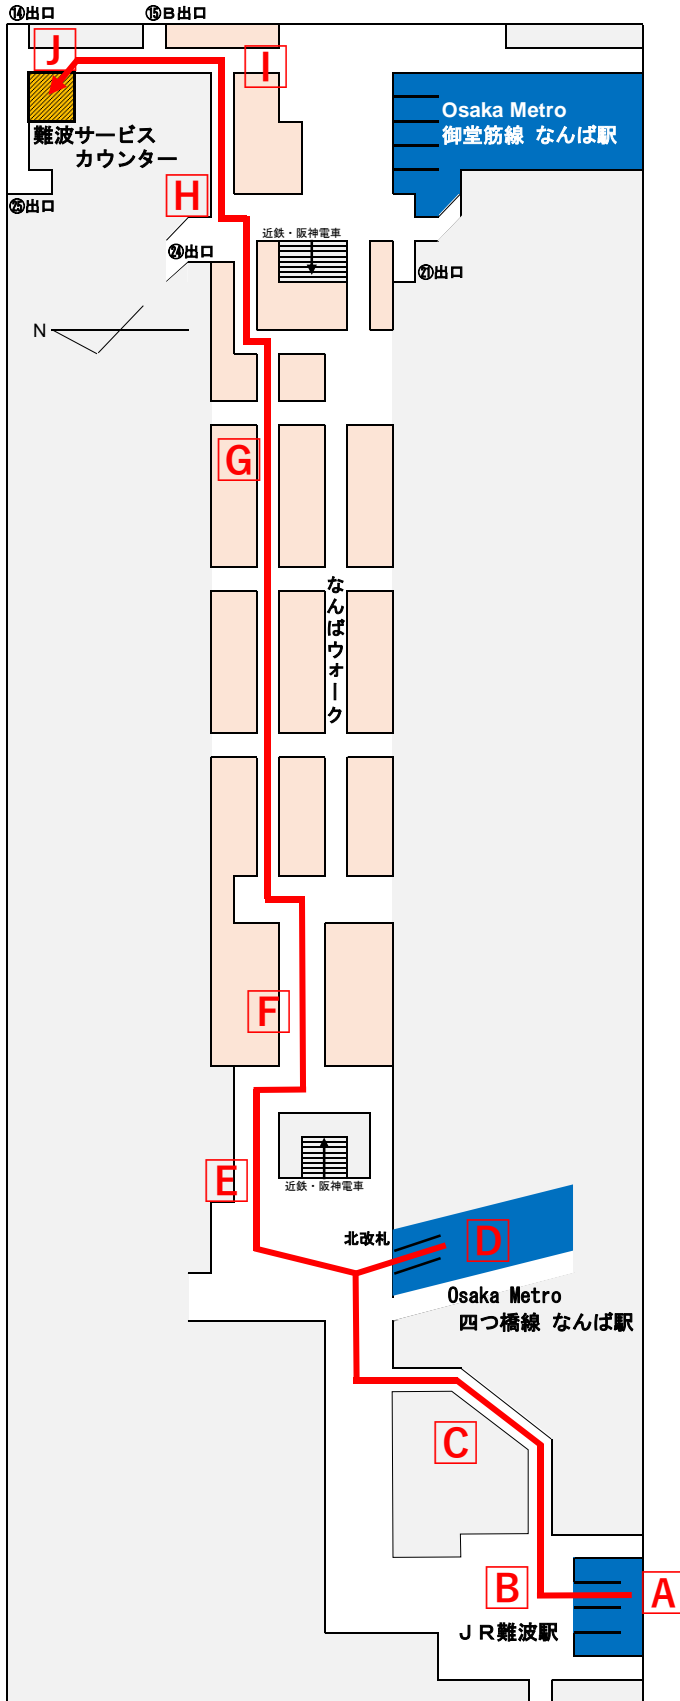

# 難波サービスカウンターまでの道順案内

(JR 難波駅・四つ橋線なんば駅から)

JR 大和路線 JR 難波駅 改札を出て徒歩9~10分

Osaka Metro 四つ橋線 なんば駅 北改札を出て徒歩7~8分

**A**

J R 難波駅からお越しの方は、改札を出て右方向へ進んでください。

**B**

矢印の方向へ進んでください。

**C**

矢印の方向へ真っすぐ進み、右方向 Osaka Metro 四つ橋線なんば駅改札方面へ進んでください。

D

Osaka Metro 四つ橋線なんば駅からお越しの方は 北改札を出て右方向に進んでください。

E

突き当りを右に曲がり、すぐ左方向に進んでください。

F

突き当りを左に曲がり、すぐ右方向に進んでください。

G

突き当りを左に曲がり、すぐ右方向に進んでください。

H

突き当りを左に曲がってください。

I

真っすぐ突き当りまで進んでください。階段の手前、左側にサービスカウンターがあります。

J

ようこそ難波サービスカウンターへ！