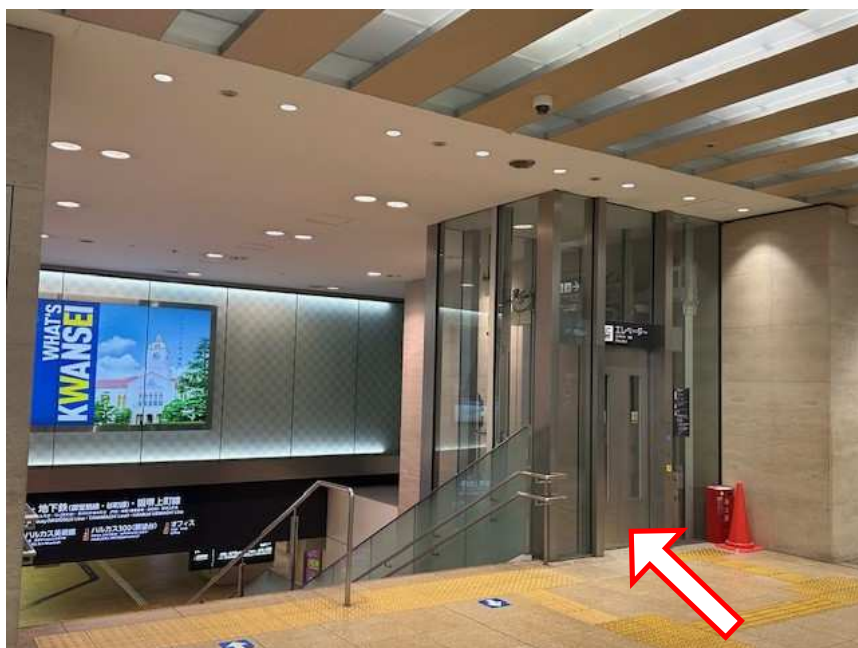

改札口を出て、右側に進みます

通路の左側へ向かって進みます

エレベーターに乗り B 1 へ降ります

エレベーターを降りて右側へ進みます

地下鉄のきっぷ売り場の前を左側の方向へ進み、奥の通路へ向かいます

通路を直進します

右手にエレベーターが有ります

エレベーターで谷町線改札階に降ります

エレベーターを降りて谷町線の改札口へ向かいます

谷町線の改札口の手前にある左側の通路を進みます

飲食店の間を通過して、左手に曲がります

左手にあるエレベーターに乗り、B 1 階のフロアへ上がります

エレベーターを降りて、右側の通路へ
進みます

通路を進んだ後に、右折します

階段の横を通過して左手前方へ進みます

天王寺サービスカウンターに到着です