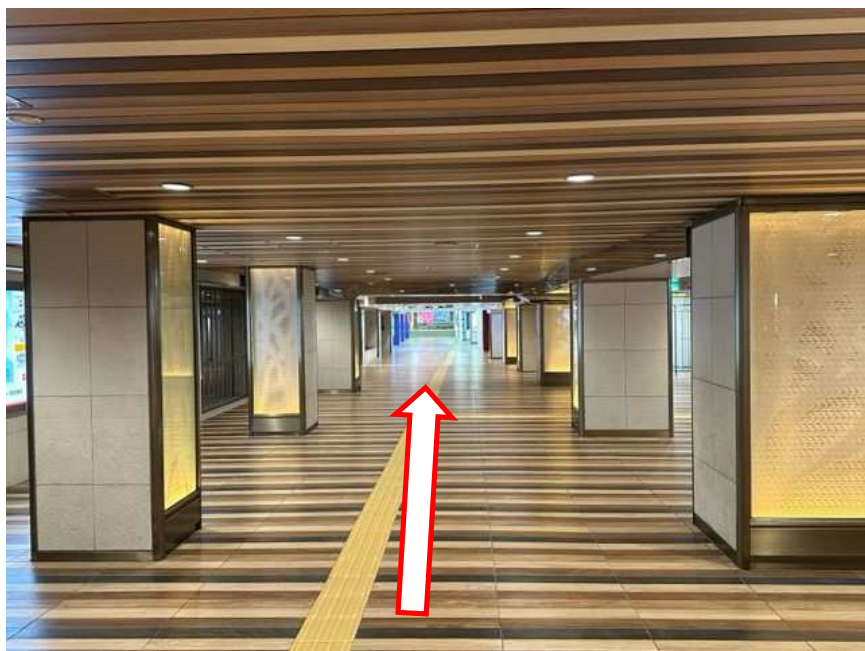

改札口を出て、右側に進みます

通路の左側へ向かって進みます

エレベーターに乗り B 1 へ降ります

エレベーターを降りて右側へ進みます

地下鉄のきっぷ売り場の前を左側の方向へ進み、奥の通路へ向かいます

通路を直進します

右手にエレベーターが有ります

エレベーターで谷町線改札階に降ります

エレベーターを降りて谷町線の改札口へ向かいます

谷町線の改札口の手前にある左側の通路を進みます

飲食店の間を通過して、左手に曲がります

左手にあるエレベーターに乗り、B 1 階のフロアへ上がります

エレベーターを降りて、右側の通路へ
進みます

通路を進んだ後に、右折します

階段の横を通過して左手前方へ進みます

天王寺サービスカウンターに到着です