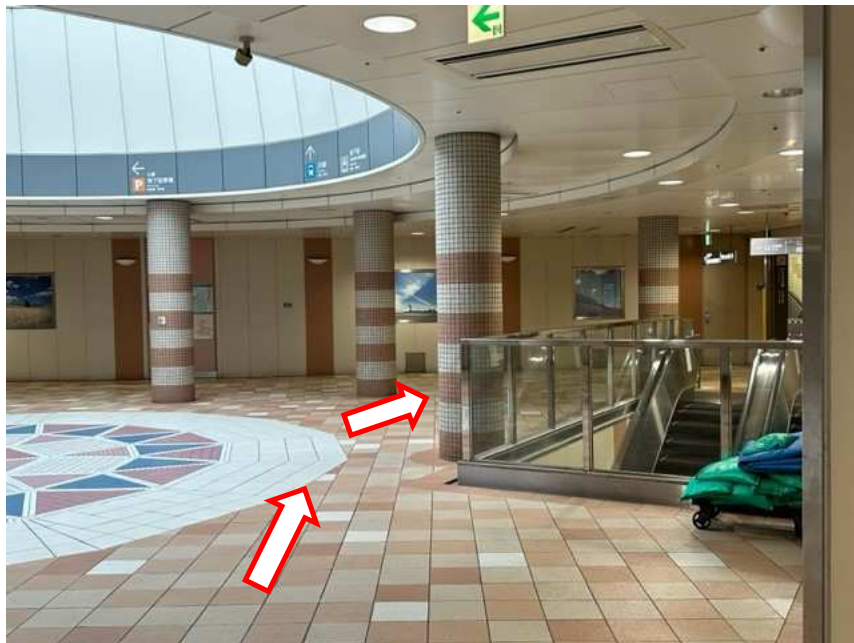

改札口を出て、右側に進みます

通路の左側へ向かって進みます

エレベーターに乗り B 1 へ降ります

エレベーターを降りて右側へ進みます

地下鉄のきっぷ売り場の前を左側の方向へ進み、奥の通路へ向かいます

通路を直進します

右手にエレベーターが有ります

エレベーターで谷町線改札階に降ります

エレベーターを降りて谷町線の改札口へ向かいます

谷町線の改札口の手前にある左側の通路を進みます

飲食店の間を通過して、左手に曲がります

左手にあるエレベーターに乗り、B 1 階のフロアへ上がります

エレベーターを降りて、右側の通路へ
進みます

通路を進んだ後に、右折します

階段の横を通過して左手前方へ進みます

天王寺サービスカウンターに到着です