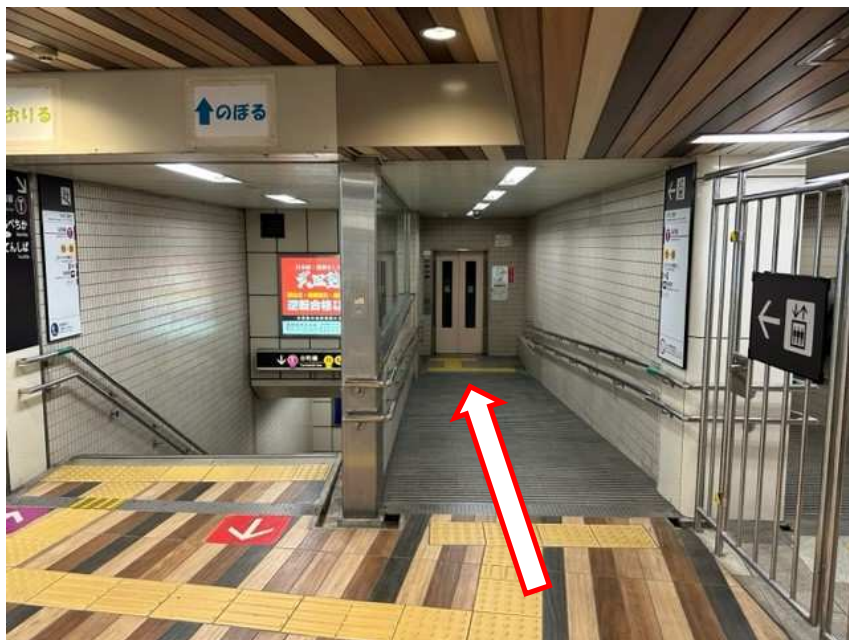

改札口を出て、右側に進みます

通路の左側へ向かって進みます

エレベーターに乗り B 1 へ降ります

エレベーターを降りて右側へ進みます

地下鉄のきっぷ売り場の前を左側の方向へ進み、奥の通路へ向かいます

通路を直進します

右手にエレベーターが有ります

エレベーターで谷町線改札階に降ります

エレベーターを降りて谷町線の改札口へ向かいます

谷町線の改札口の手前にある左側の通路を進みます

飲食店の間を通過して、左手に曲がります

左手にあるエレベーターに乗り、B 1 階のフロアへ上がります

エレベーターを降りて、右側の通路へ
進みます

通路を進んだ後に、右折します

階段の横を通過して左手前方へ進みます

天王寺サービスカウンターに到着です