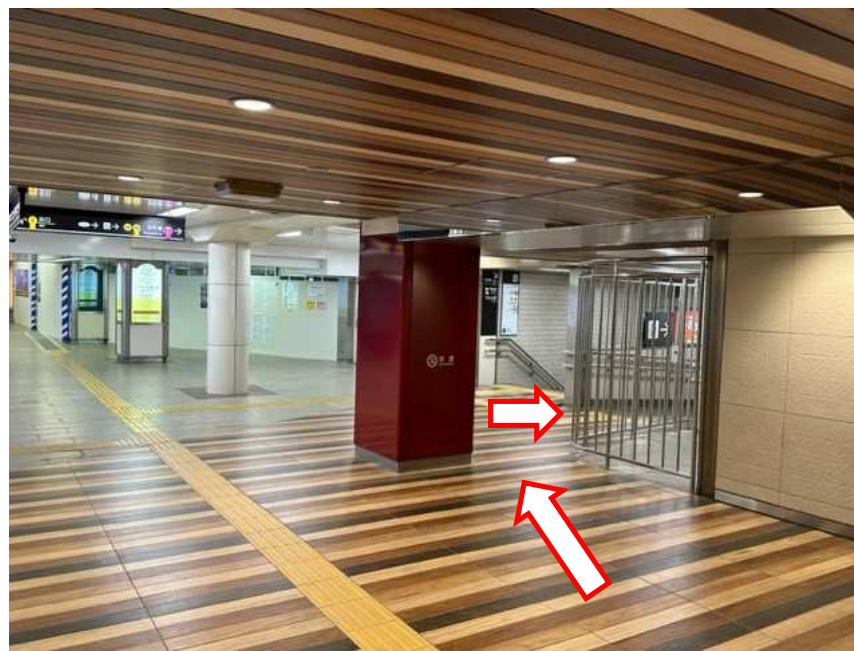

改札口を出て、右側に進みます

通路の左側へ向かって進みます

エレベーターに乗り B 1 へ降ります

エレベーターを降りて右側へ進みます

地下鉄のきっぷ売り場の前を左側の方向へ進み、奥の通路へ向かいます

通路を直進します

右手にエレベーターが有ります

エレベーターで谷町線改札階に降ります

エレベーターを降りて谷町線の改札口へ向かいます

谷町線の改札口の手前にある左側の通路を進みます

飲食店の間を通過して、左手に曲がります

左手にあるエレベーターに乗り、B 1 階のフロアへ上がります

エレベーターを降りて、右側の通路へ
進みます

通路を進んだ後に、右折します

階段の横を通過して左手前方へ進みます

天王寺サービスカウンターに到着です