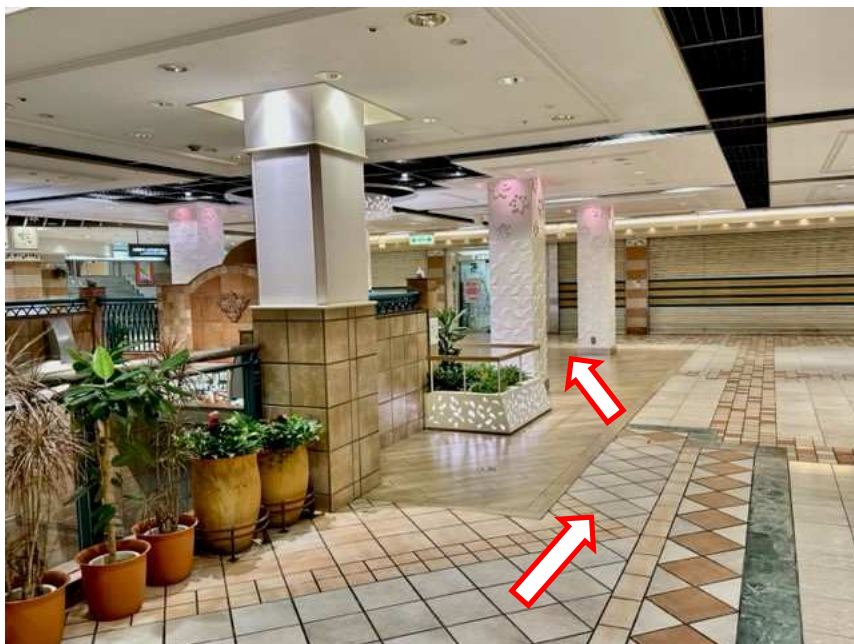

エレベーターを降りて谷町線の改札口へ向かいます

谷町線の改札口の手前にある左側の通路を進みます

飲食店の間を通過して、左手に曲がります

左手にあるエレベーターに乗り、B 1 階のフロアへ上がります

エレベーターを降りて、右側の通路へ
進みます

通路を進んだ後に、右折します

階段の横を通過して左手前方へ進みます

天王寺サービスカウンターに到着です