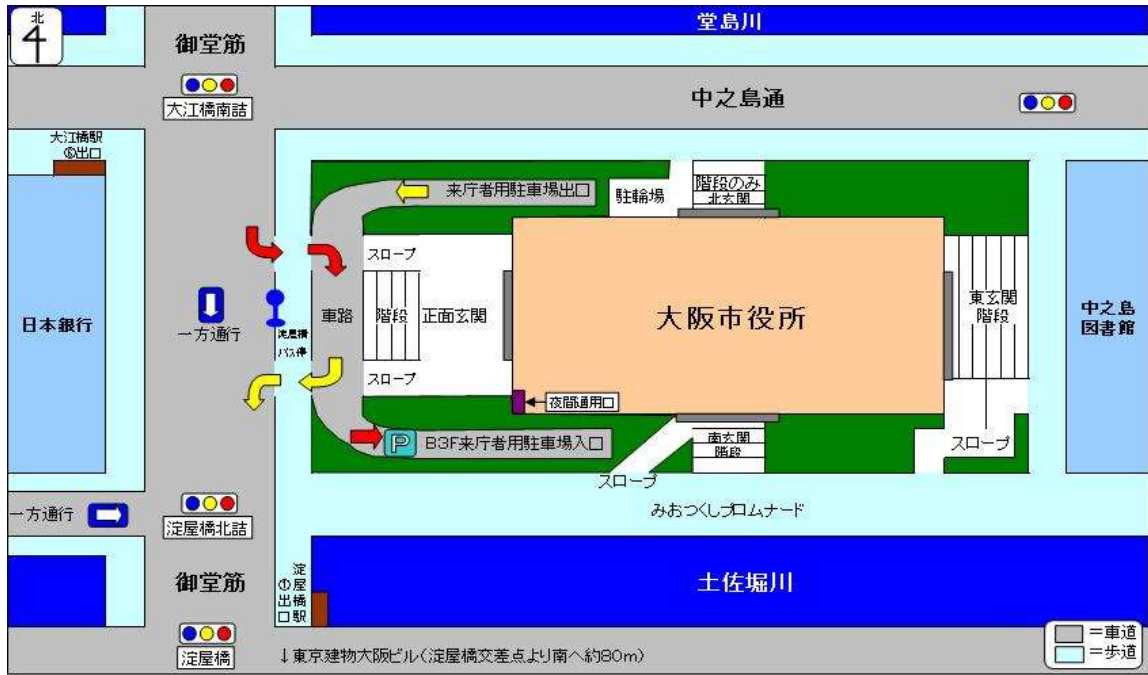

【試験会場案内図】

[交通機関] オオサカメトロ御堂筋線・京阪電車京阪本線「淀屋橋」下車①号出口北すぐ  
京阪電車中之島線「大江橋」下車⑥号出口東すぐ