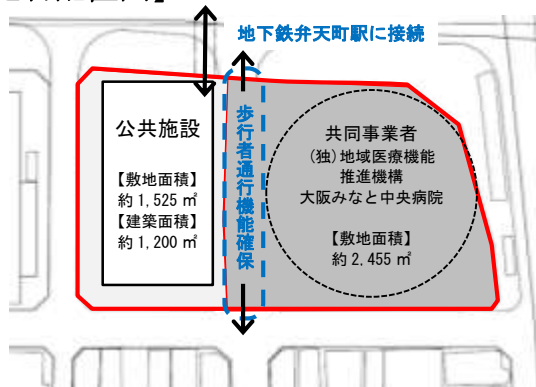

■（仮称）区画整理記念・交流会館整備事業（弁天町駅前土地区画整理記念事業）

【周辺図】

【敷地図】

- ※1 交番はJR弁天町駅東側の駅前広場内への移転
- ※2 変電所は中央大通りの高架下への移転
- ※3 廃道（歩行者通行機能は確保）

【建物配置図】

■（仮称）区画整理記念・交流会館の機能イメージ

＜記念事業として、今後の港区のまちづくりに貢献する港区のまちづくりに貢献する公共施設を整備する＞

（仮称）区画整理記念・交流会館