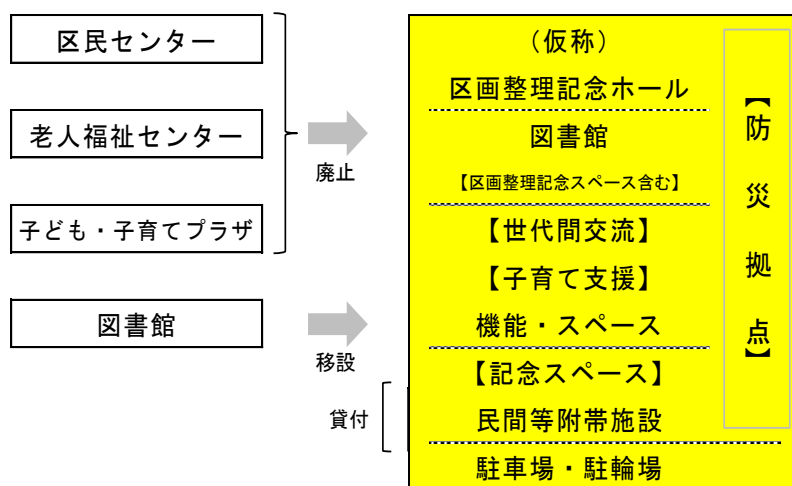

■（仮称）区画整理記念・交流会館整備事業（弁天町駅前土地区画整理記念事業）

【周辺図】

【敷地図】

- ※1 交番はJR弁天町駅東側の駅前広場内への移転
- ※2 変電所は中央大通りの高架下への移転
- ※3 廃道（歩行者通行機能は確保）

【建物配置図】

■（仮称）区画整理記念・交流会館の機能イメージ

＜記念事業として、今後の港区のまちづくりに貢献する港区のまちづくりに貢献する公共施設を整備する＞

（仮称）区画整理記念・交流会館

区民センター、老人福祉センター、子ども・子育てプラザで実施している事業を再構築し、子育て世代から高齢者まで幅広い世代が活動・交流できる事業を、区役所が一体的に実施公共施設の一部に PPP 手法を用いた利用者利便性の向上に資する民間等附帯施設を導入し、貸付収入を公共施設の運営費に充当させ、効率的な施設運営を行う