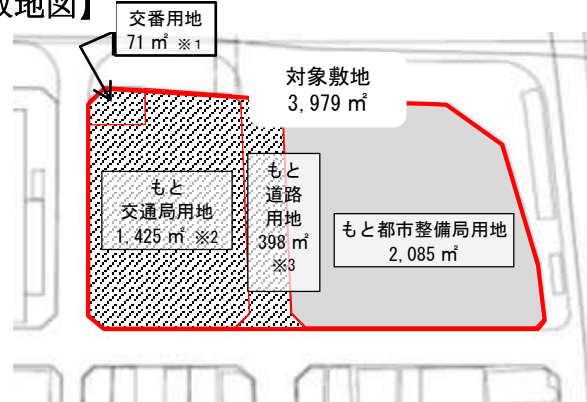

■（仮称）区画整理記念・交流会館整備事業（弁天町駅前土地区画整理記念事業）

【周辺図】

【敷地図】

- ※1 交番はJR弁天町駅東側の駅前広場内への移転
- ※2 変電所は中央大通りの高架下への移転
- ※3 廃道（歩行者通行機能は確保）

【建物配置図】

■（仮称）区画整理記念・交流会館の機能イメージ

＜記念事業として、今後の港区のまちづくりに貢献する港区のまちづくりに貢献する公共施設を整備する＞

（仮称）区画整理記念・交流会館