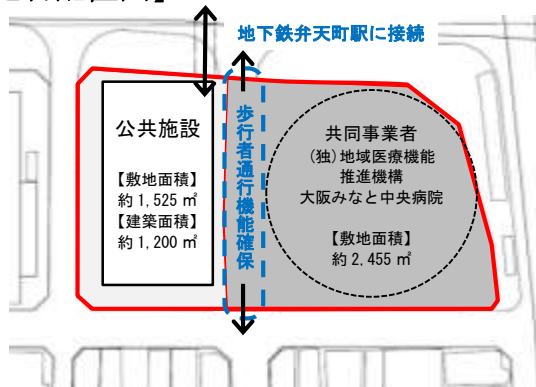

■（仮称）区画整理記念・交流会館整備事業（弁天町駅前土地区画整理記念事業）

【周辺図】

【敷地図】

- ※1 交番はJR弁天町駅東側の駅前広場内への移転
- ※2 変電所は中央大通りの高架下への移転
- ※3 廃道（歩行者通行機能は確保）

【建物配置図】

■（仮称）区画整理記念・交流会館の機能イメージ

＜記念事業として、今後の港区のまちづくりに貢献する港区のまちづくりに貢献する公共施設を整備する＞

（仮称）区画整理記念・交流会館