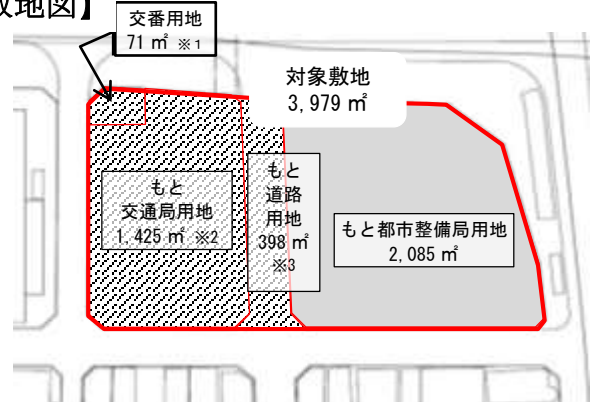

■（仮称）区画整理記念・交流会館整備事業（弁天町駅前土地区画整理記念事業）

【周辺図】

【敷地図】

- ※1 交番はJR弁天町駅東側の駅前広場内への移転
- ※2 変電所は中央大通りの高架下への移転
- ※3 廃道（歩行者通行機能は確保）

【建物配置図】

■（仮称）区画整理記念・交流会館の機能イメージ

＜記念事業として、今後の港区のまちづくりに貢献する港区のまちづくりに貢献する公共施設を整備する＞

（仮称）区画整理記念・交流会館