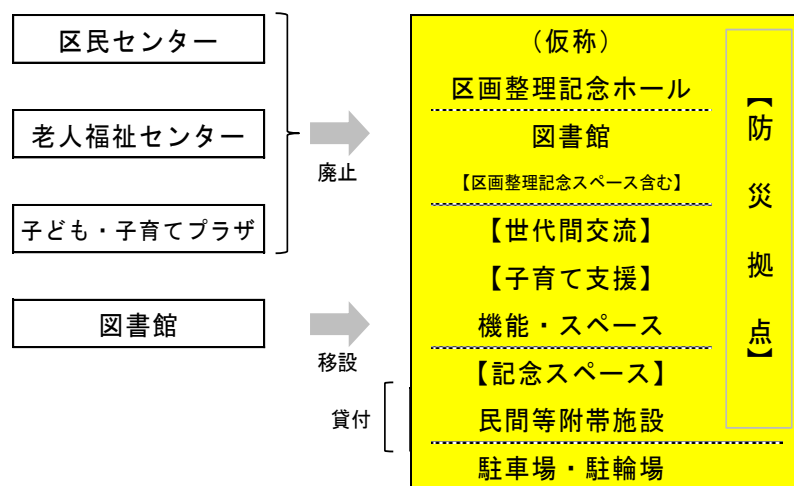

■（仮称）区画整理記念・交流会館整備事業（弁天町駅前土地区画整理記念事業）

【周辺図】

【敷地図】

- ※1 交番はJR弁天町駅東側の駅前広場内への移転
- ※2 変電所は中央大通りの高架下への移転
- ※3 廃道（歩行者通行機能は確保）

【建物配置図】

■（仮称）区画整理記念・交流会館の機能イメージ

＜記念事業として、今後の港区のまちづくりに貢献する港区のまちづくりに貢献する公共施設を整備する＞

（仮称）区画整理記念・交流会館

区民センター、老人福祉センター、子ども・子育てプラザで実施している事業を再構築し、子育て世代から高齢者まで幅広い世代が活動・交流できる事業を、区役所が一体的に実施公共施設の一部に PPP 手法を用いた利用者利便性の向上に資する民間等附帯施設を導入し、貸付収入を公共施設の運営費に充当させ、効率的な施設運営を行う