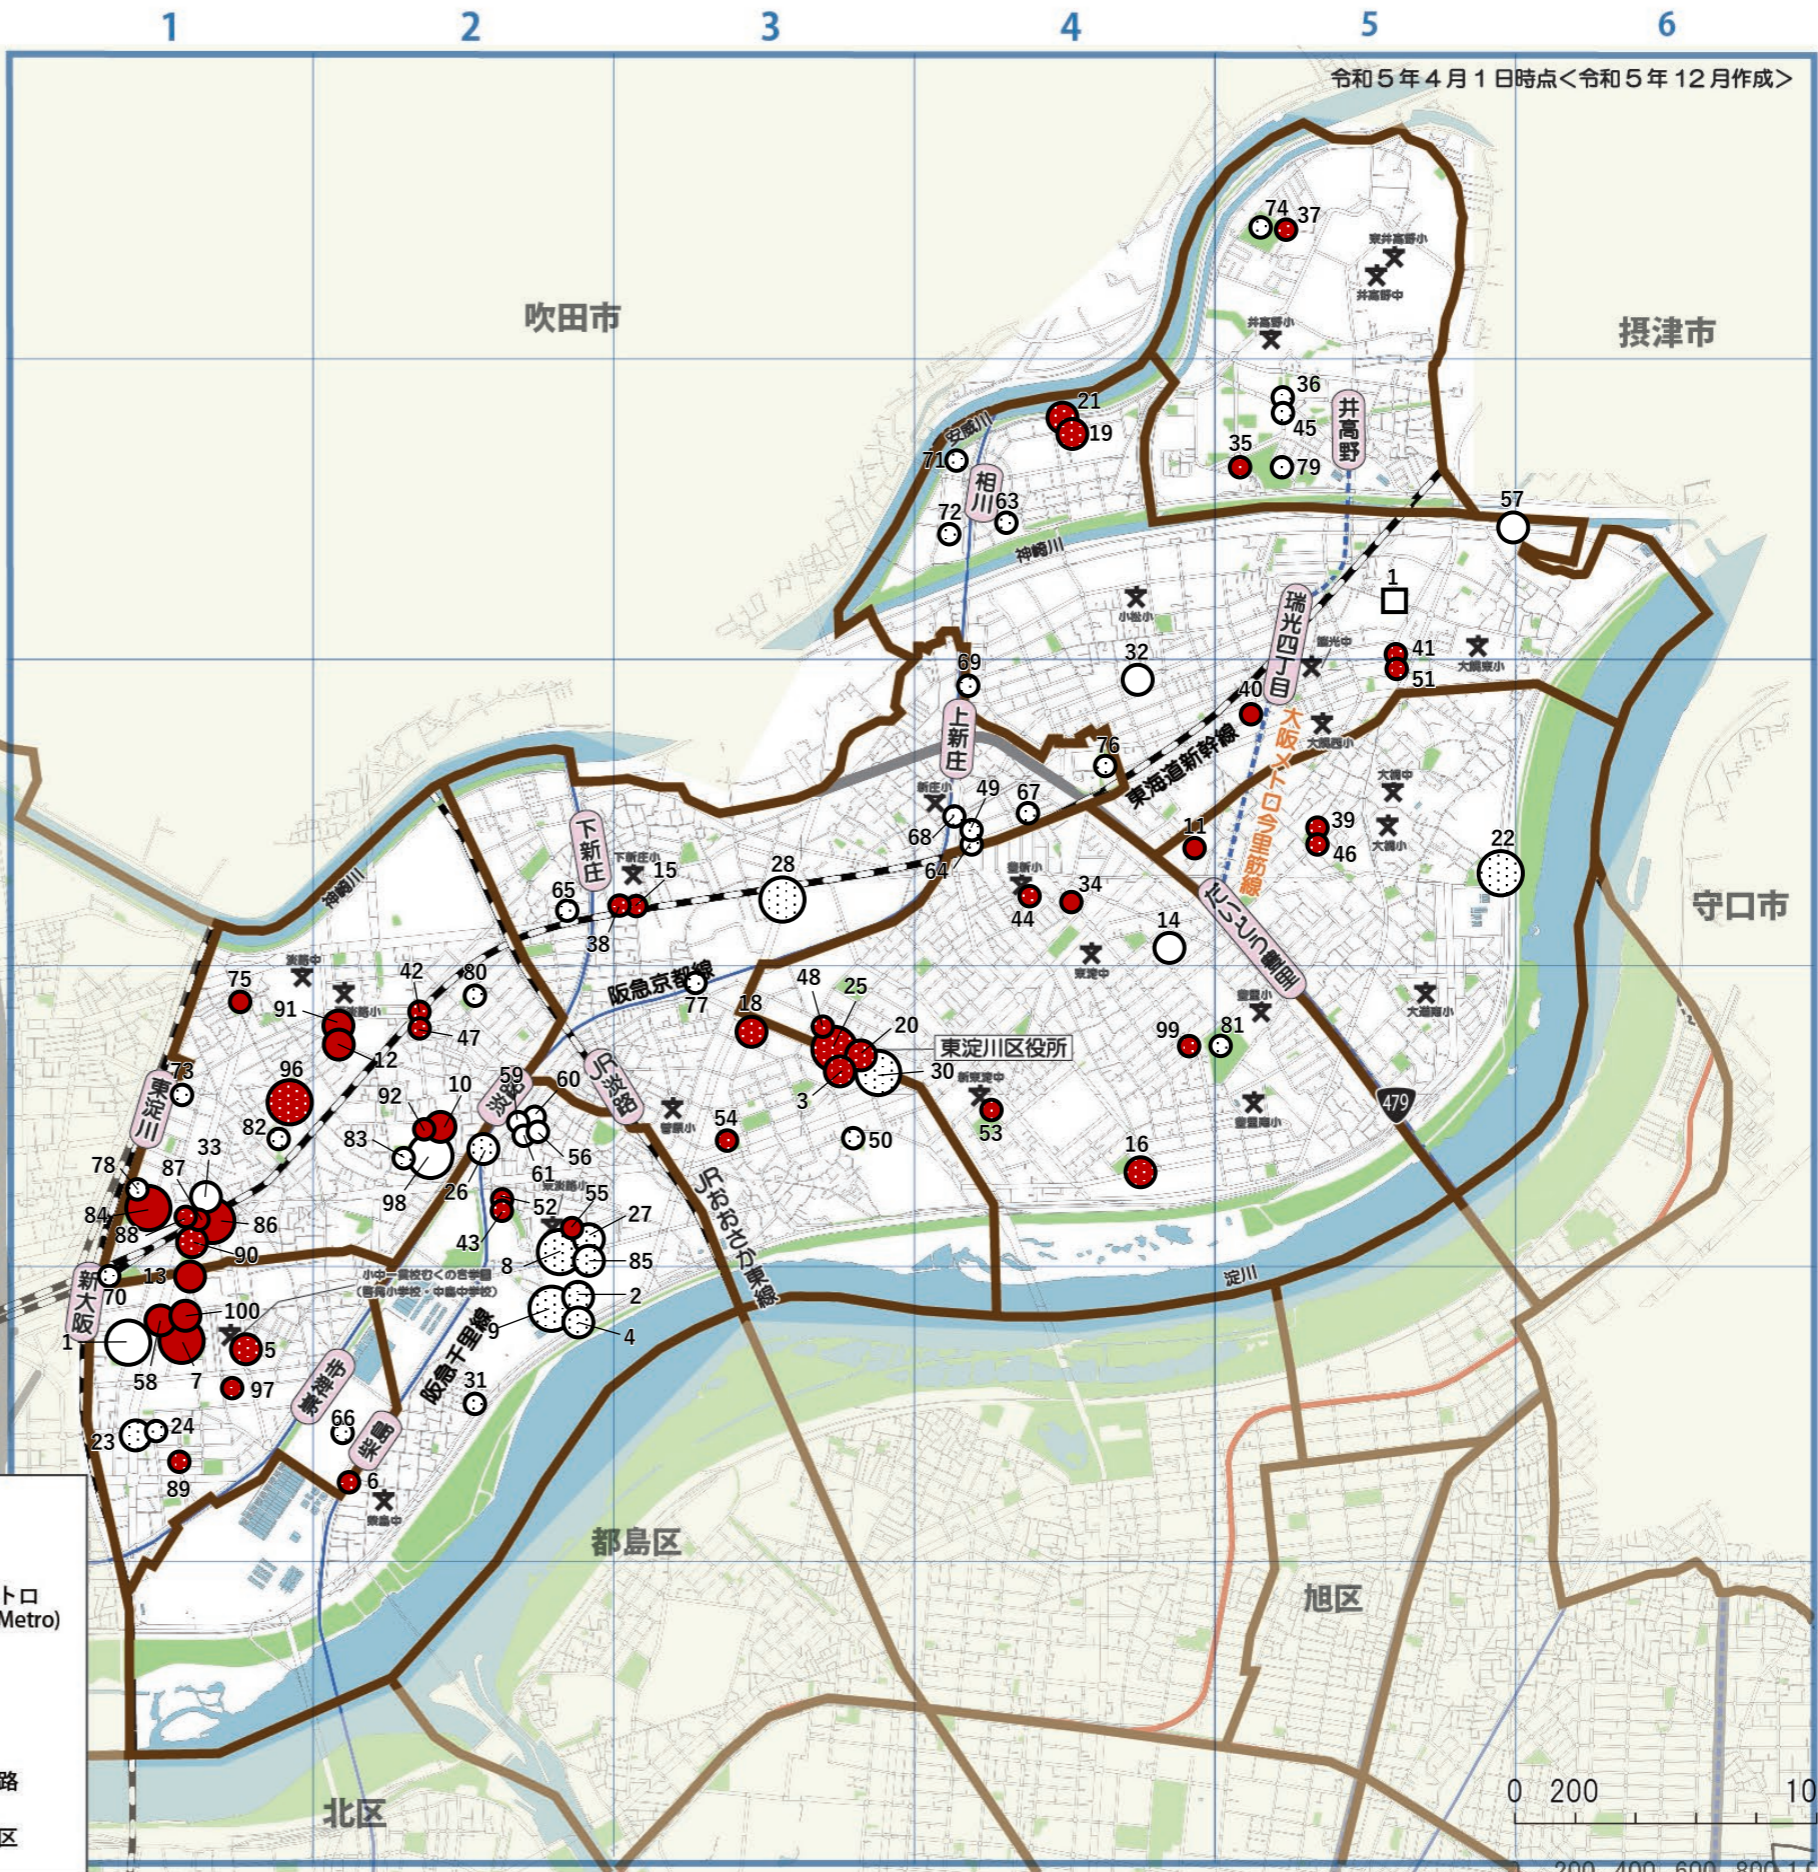

# 東淀川区

令和5年4月1日時点<令和5年12月作成>

**凡例**

築年数 (令和5年度を基準)	延床面積 (m <sup>2</sup> )		
	~499	500~1,999	2,000~
~19	○	○	○
20~39	◐	◐	◐
40~49	◑	◑	◑
50~	●	●	●

**学校施設**

- ★ 小中学校
- ⊗ 高等学校

**賃借施設**

- 

**(参考)**

- : JR線
- - -: 大阪メトロ (Osaka Metro)
- - -: 私鉄
- Ⓜ: 国道
- : 高速道路
- : 中学校区

0 200 1000m

※地図上で正確に表示できていない場合がございます。