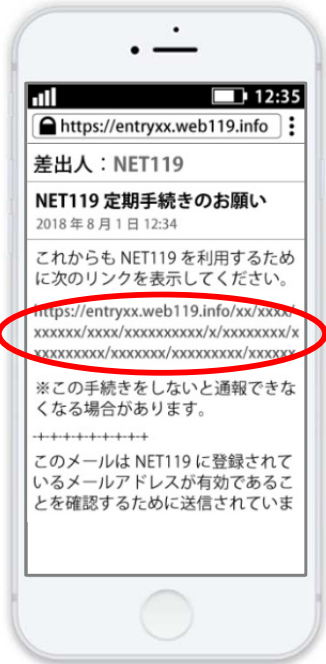

りようじょう ちゅういじこう
利用上の注意事項