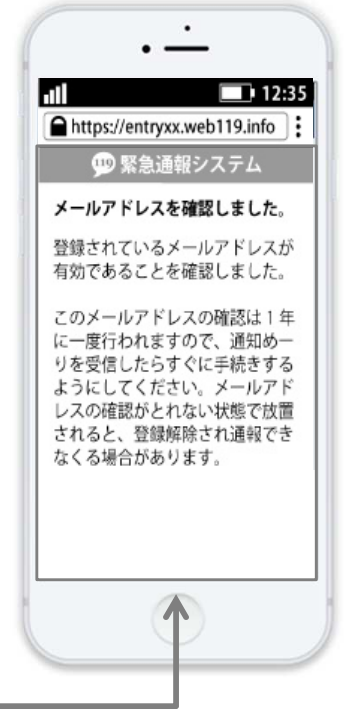

ねっと ていきてき とど
NET119から定期的にメールが届きます

とうろく へんこう かくにん
登録しているメールアドレスに変更がないか確認するため、
ていきてつづ ねっと おく
「定期手続き」のメールをNET119から送ります。
か お てつづ おこな
メールに書かれているURLを押して手続きを行ってください。

みぎ がめん ひょうじ かくにん てつづ
右の画面が表示されたら、メールアドレス確認の手続きは
かんりょう
完了です。