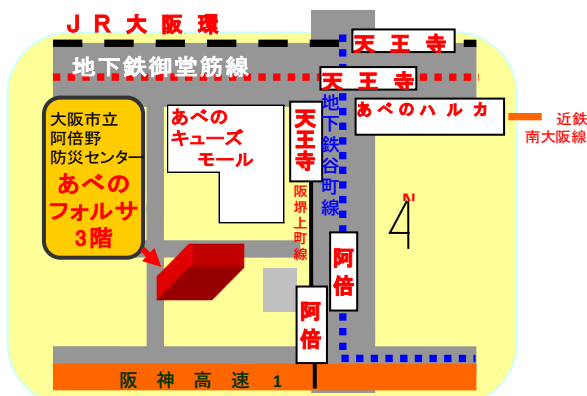

2日間だけの
スペシャルイベント

防災クイズチャレンジ

クイズに挑戦して、記念品をゲットしよう!!

開催日時：令和8年6月20日（土）、21日（日）
10時00分～16時00分

開催場所：大阪市立阿倍野防災センター
「あべのタスカル」

- 1 問題は7問で、3択問題です。
- 2 クイズチャレンジは一人1日1回、**対象は中学生以下**の方
- 3 両日とも全問正解者（先着100名）に記念品をプレゼントします。
- 4 参加費は**無料**です。
- 5 予約も不要です。

*お車でのご来場はご遠慮願います。

*イベント内容は予告なく変更になる可能性があります。

施設のご利用案内

○開館時間：午前10:00～午後6:00【入館無料】

○休館日：毎週水曜日・最終木曜日

交通

- 地下鉄谷町線「阿倍野駅」(②・⑦出口より西へ約300m)
- 地下鉄御堂筋線「天王寺駅」(⑩出口より南へ約600m)
- JR「天王寺駅」(中央改札口より南へ約700m)
- 近鉄南大阪線「大阪阿部野橋駅」(西改札口より南へ約600m)
- 阪堺上町線「阿倍野駅」(西へ200m)