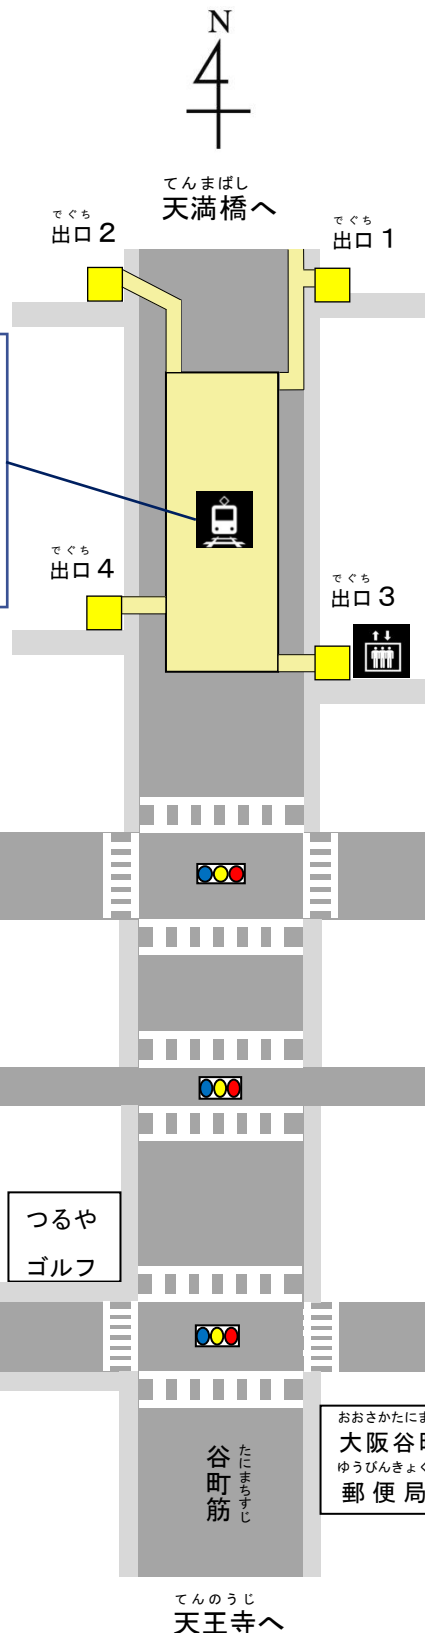

うえ まち しゅつちようじよ
上町出張所について

うえ まち しゅつちようじよ
上町出張所があるところ

ゆうびんぼんごう
 郵便番号 542-0065
 おおさかしちゆうおうくなかでら ちようめ ぼん ごう
 大阪市中央区中寺1丁目2番28号

でんわぼんごう
電話番号
 06-6764-0119

ぼんごう
FAX番号
 06-6764-6940

 **電車を 使う 人**

- ★ 地下鉄の 谷町線か 長堀鶴見緑地線に 乗って ください
- ★ 谷町六丁目駅で 降りて ください
- ★ 谷町六丁目駅では 出口4から 出て つるやゴルフの方へ 進んで ください
- ★ つるやゴルフを 右へ 曲がって 一つ目の 信号を 渡って ください
- ★ 地下鉄の 路線図

http://www.city.osaka.lg.jp/shobo_chuo/cmsfiles/contents/0000180/180888/33.pdf

 **エレベーターが ある ところ**

- ★ 谷町六丁目駅の 出口3に ある エレベーター

うえまちしゅつちようじよ
上町出張所

※ 上町出張所には くるま じてんしゃ と 車・バイク・自転車を 停める ところは ありません