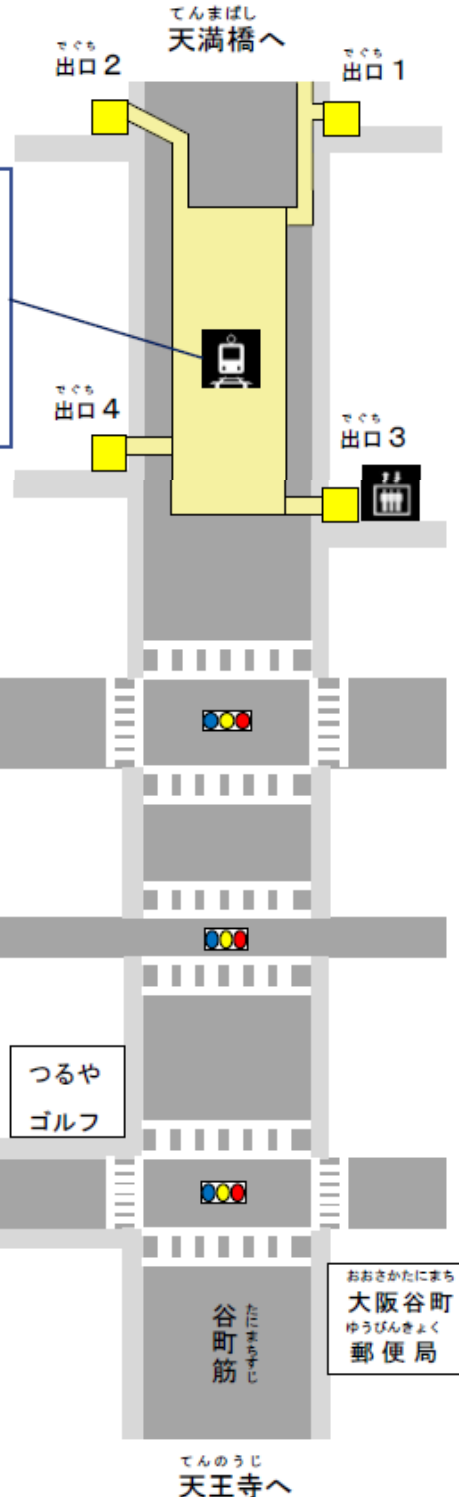

うえ まち しゅつちようじよ
上町出張所について

うえ まち しゅつちようじよ
上町出張所があるところ
ゆうびんばんごう
郵便番号 542-0065
おおさかしちゆうおうくなかでら ちようめ ばん ごう
大阪府中央区中寺1丁目2番28号

でんわばんごう
電話番号
06-6764-0119

ばんごう
FAX番号
06-6764-6940

 でんしゃ つか ひと
電車を 使う 人

★ Osaka Metroの 谷町線か 長堀鶴見緑地線に 乗って ください

★ 谷町六丁目駅で 降りて ください

★ 谷町六丁目駅では 出口4から 出で

つるやゴルフの方へ 進んで ください

★ つるやゴルフを 右へ 曲がって 一つ目の

信号を 渡って ください

★ Osaka Metroの 路線図

http://cms2.city.osaka.lg.jp/kanri/seisaku/cmsfiles/contents/0000180/180888/subway_rosenzu_hiragana.pdf

 エレベーターが ある ところ

★ 谷町六丁目駅の 出口3に ある エレベーター

うえ まち しゅつちようじよ くるま じてんしゃ と
※ 上町出張所には 車・バイク・自転車を 停める ところは ありません