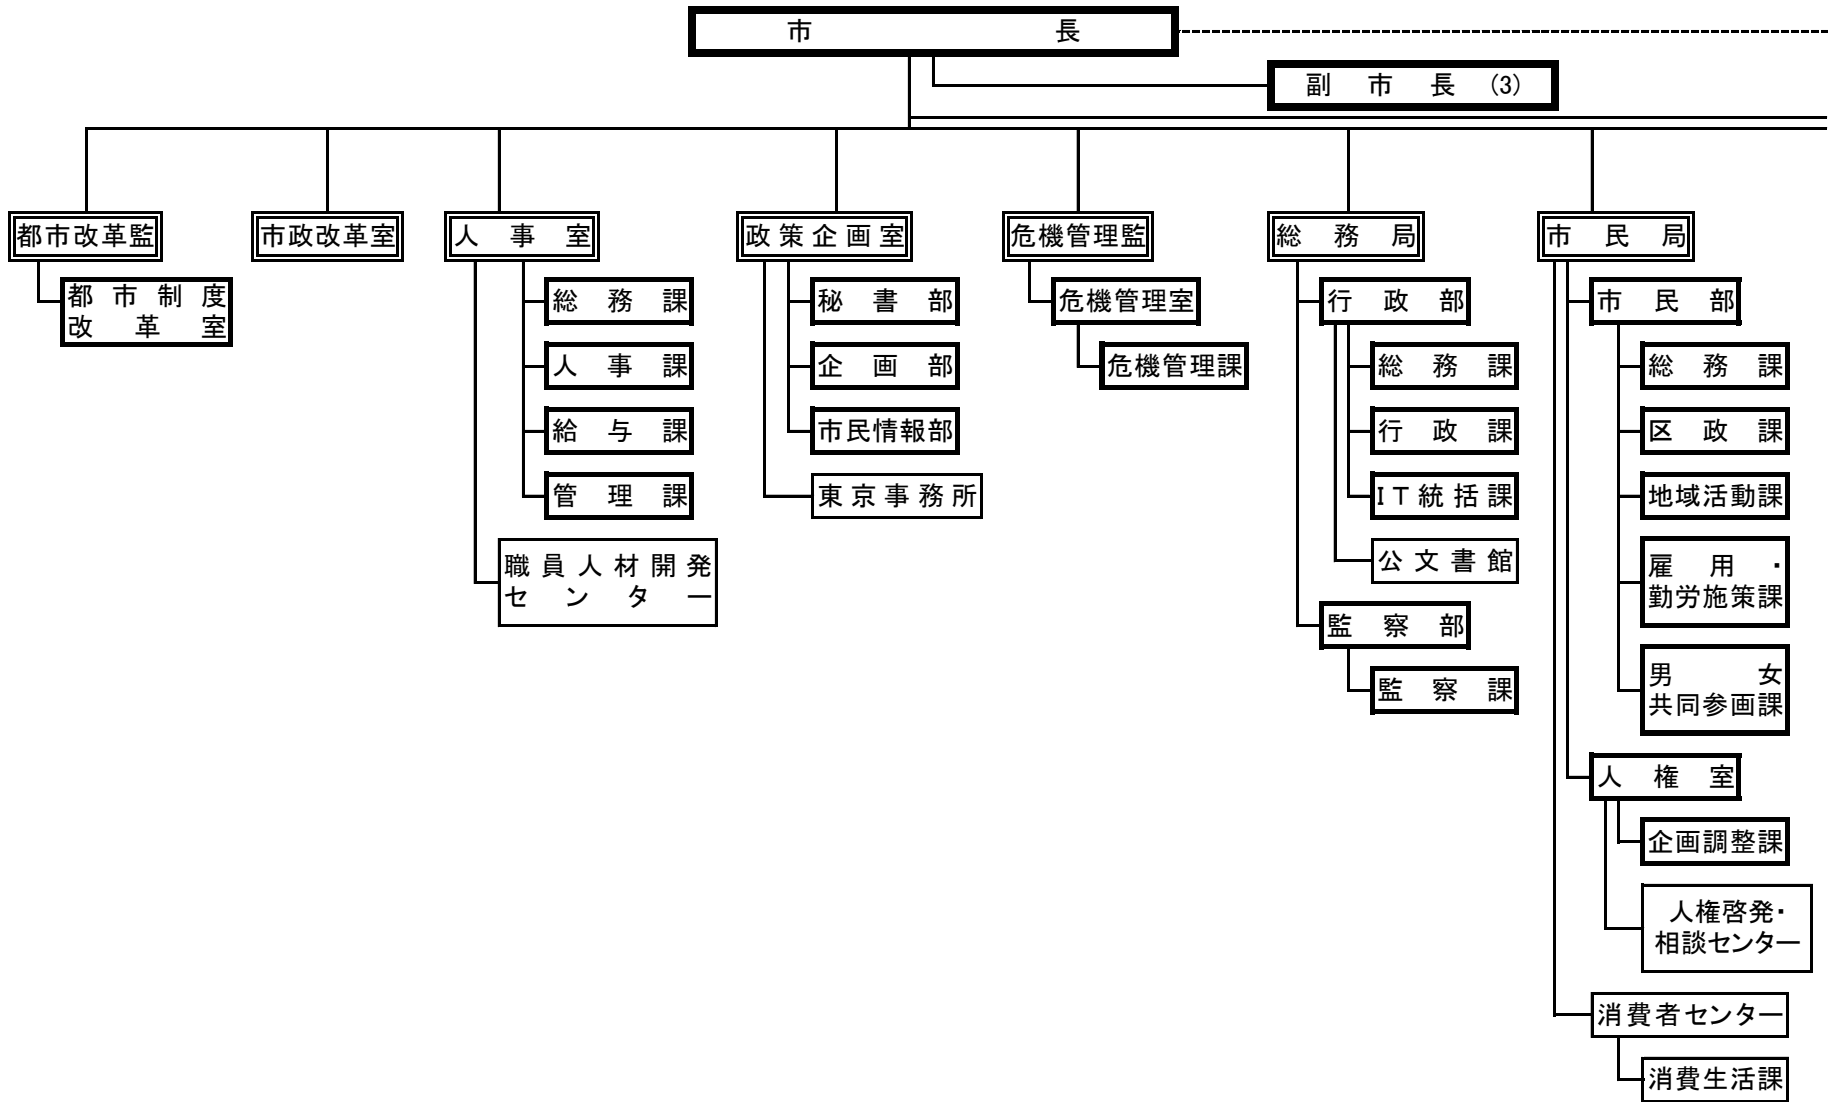

機 構 図

交通局

総務部

- 総務課
- 情報システム課
- 企画課
- 経理課
- 事業開発課

職員部

- 職員課
- 厚生課

鉄道事業本部

- 事業監理課
- 安全推進課

運輸部

- 管理課
- 運転課
- 駅務課
- 輸送指令所

教習センター

中百舌鳥乗務所

加賀屋乗務所

大日乗務所

八尾乗務所

天神橋乗務所