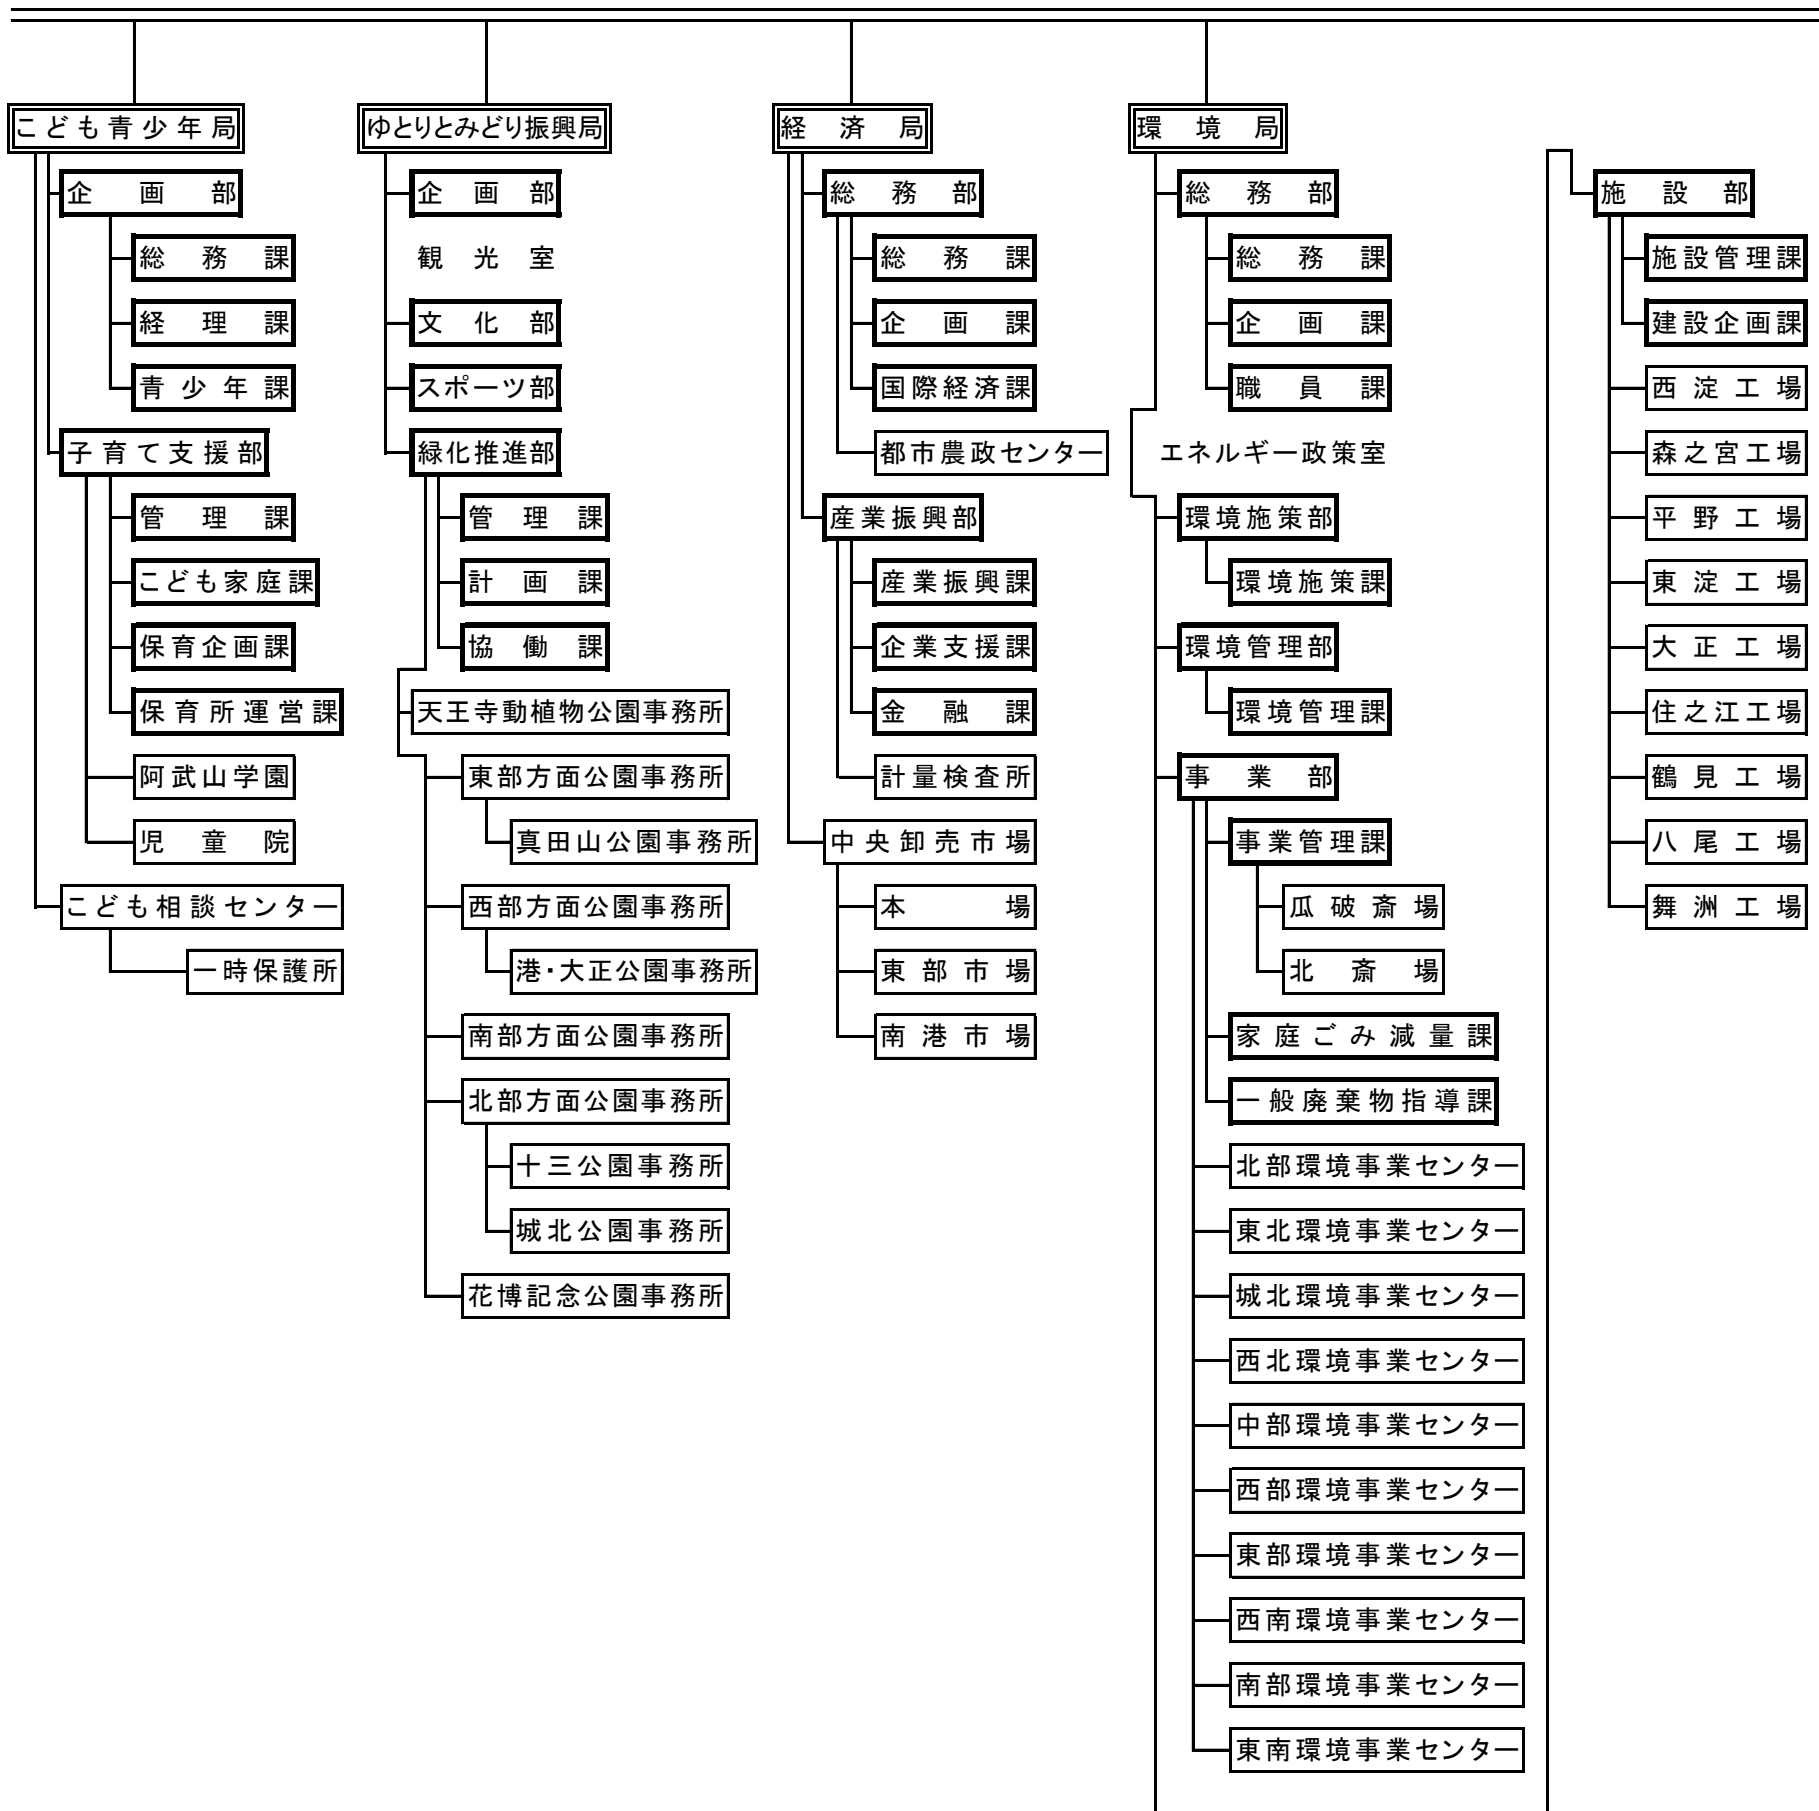

機 構 図

交通局

総務部

- 総務課
- 情報システム課
- 企画課
- 経理課
- 事業開発課

職員部

- 職員課
- 厚生課

鉄道事業本部

- 事業監理課
- 安全推進課

運輸部

- 管理課
- 運転課
- 駅務課
- 輸送指令所

教習センター

中百舌鳥乗務所

加賀屋乗務所

大日乗務所

八尾乗務所

天神橋乗務所