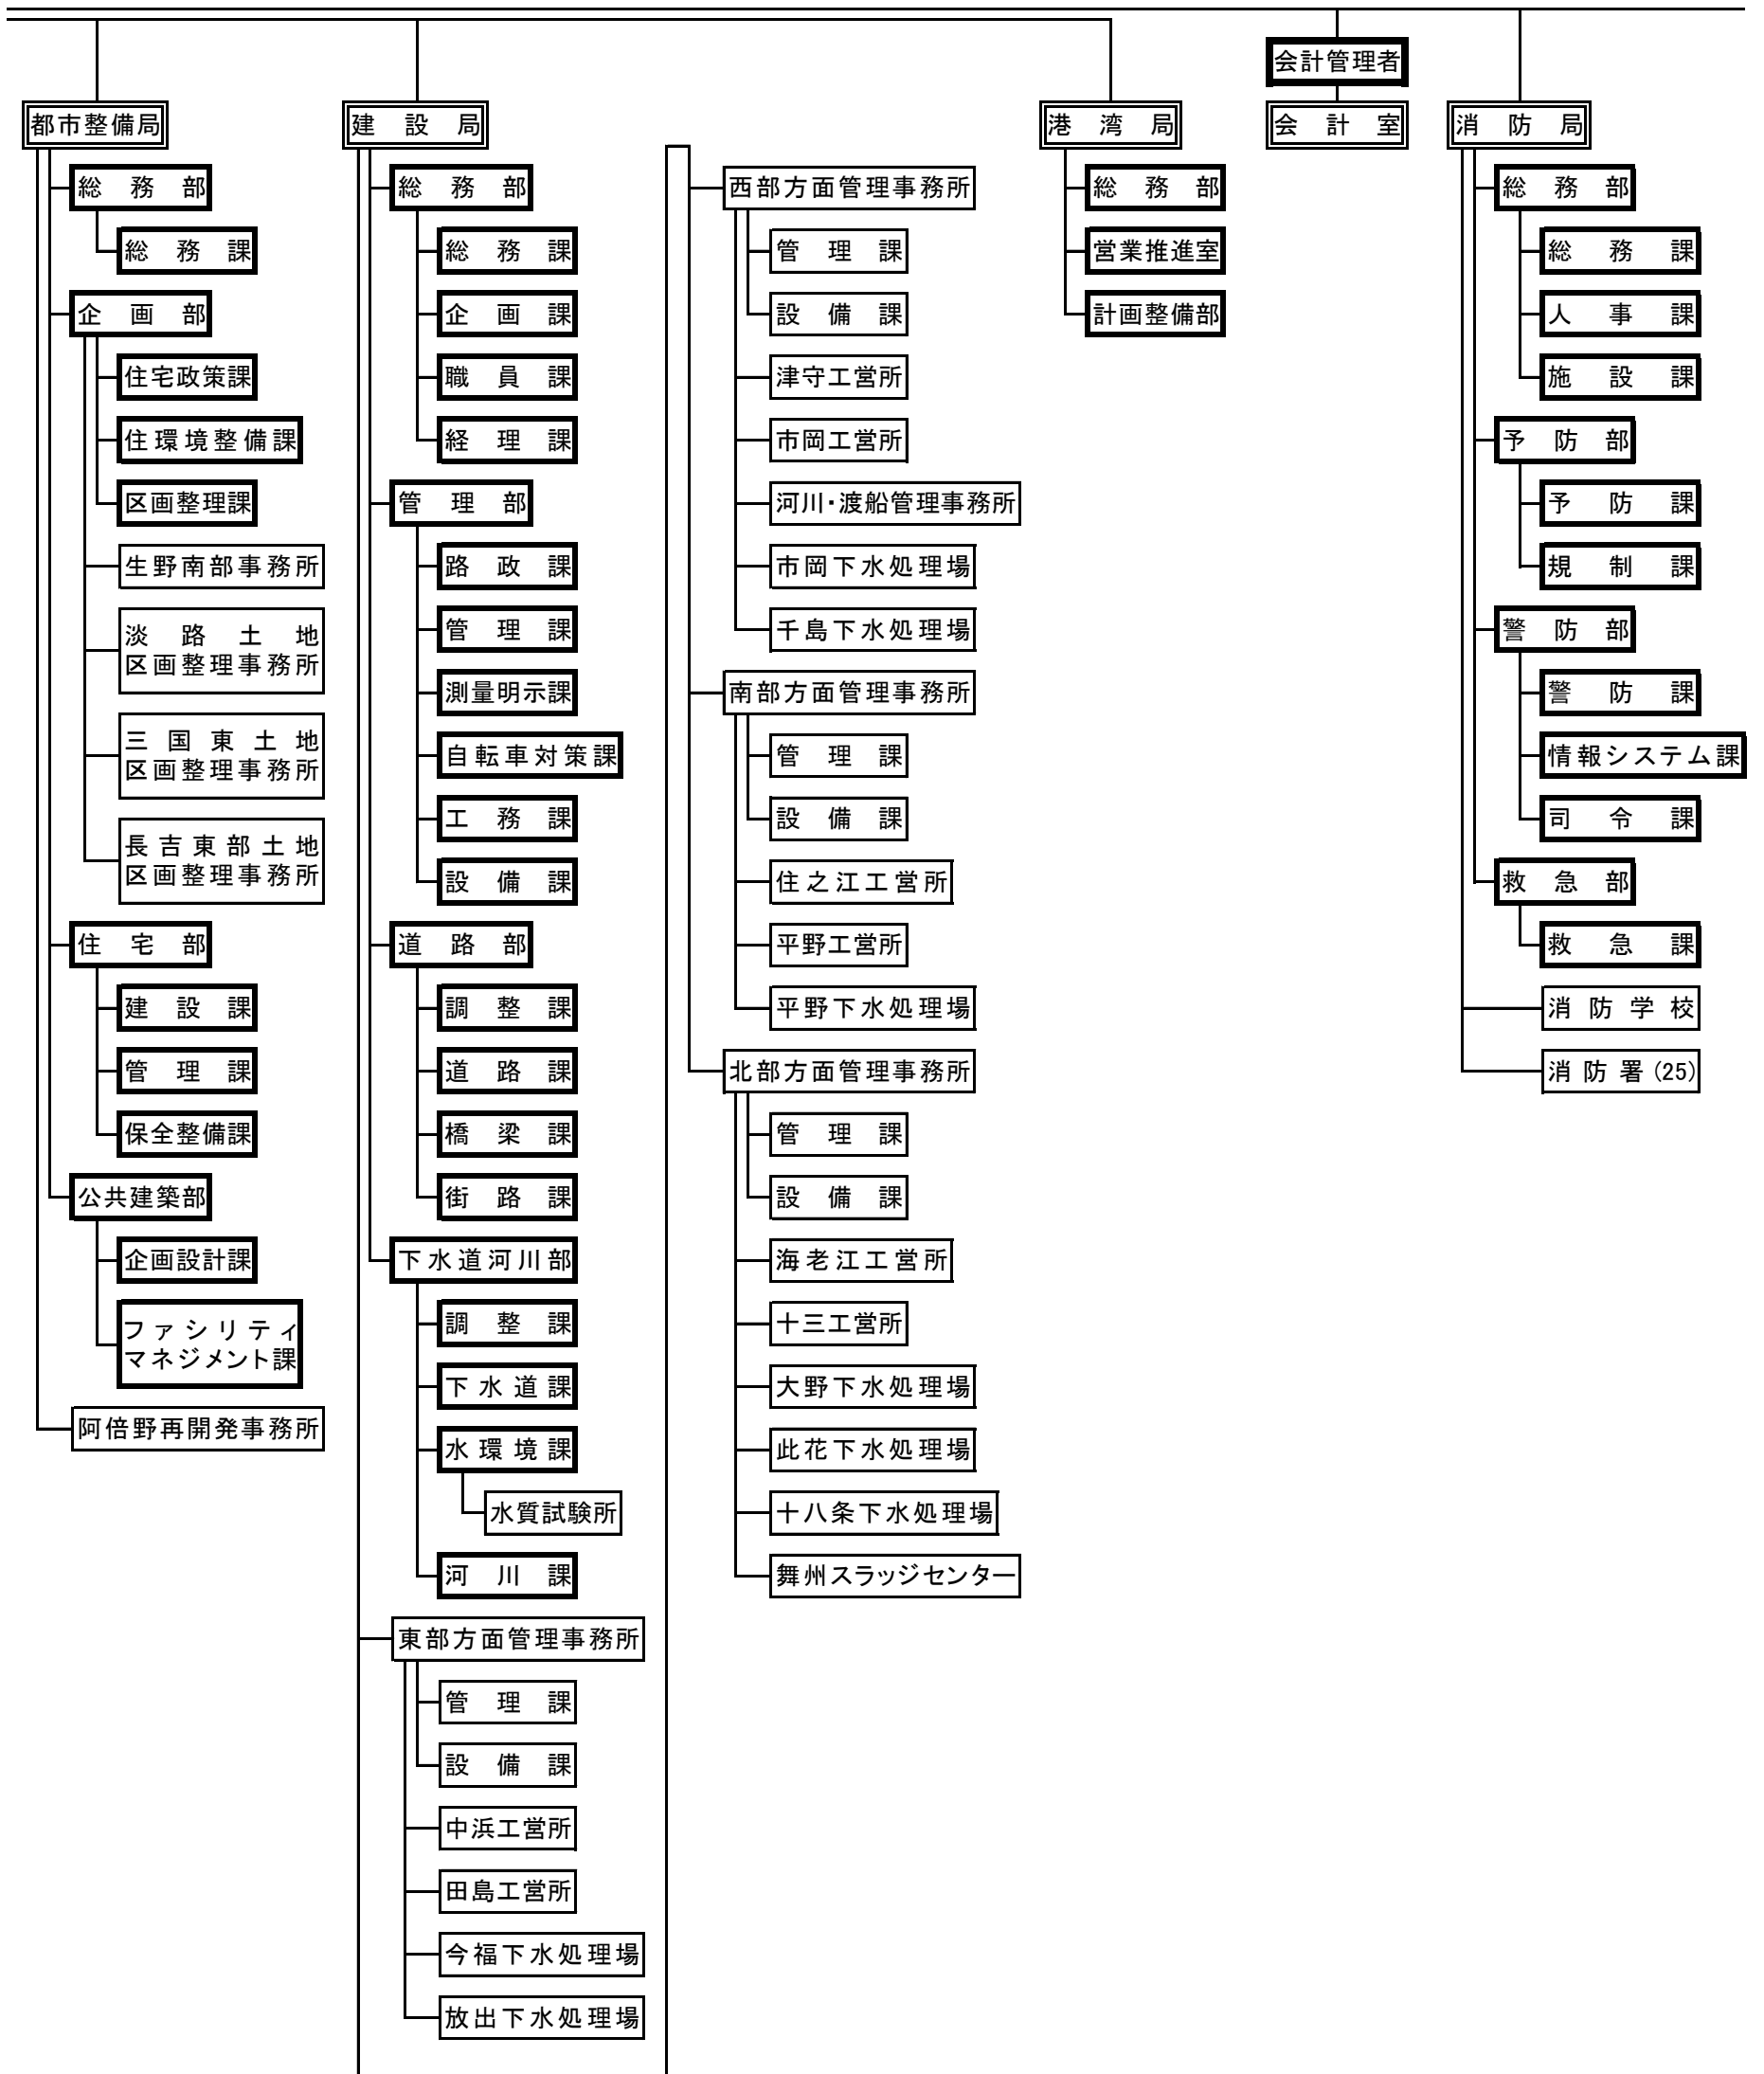

機 構 図

交通局

総務部

- 総務課
- 情報システム課
- 企画課
- 経理課
- 事業開発課

職員部

- 職員課
- 厚生課

鉄道事業本部

- 事業監理課
- 安全推進課

運輸部

- 管理課
- 運転課
- 駅務課
- 輸送指令所

教習センター

中百舌鳥乗務所

加賀屋乗務所

大日乗務所

八尾乗務所

天神橋乗務所