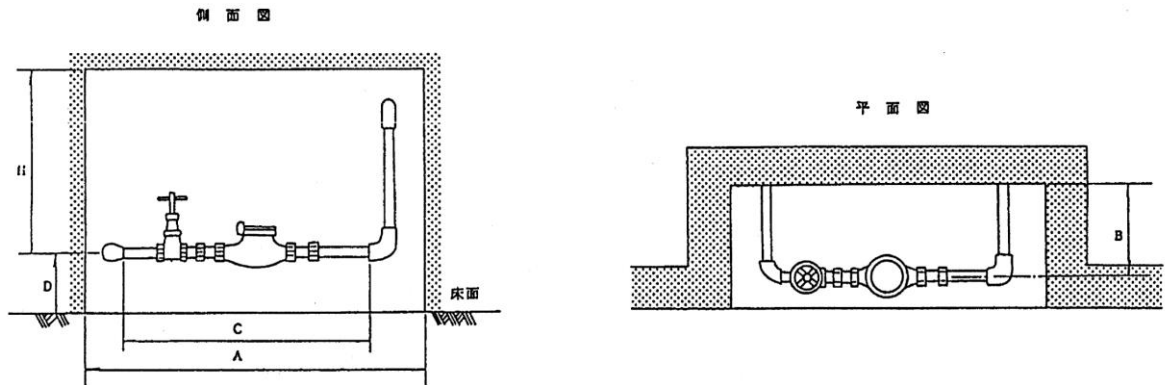

私設メータ設置標準空間

標準寸法 単位：mm

口径	A	B	C	D	E
13	500 以上	200 以上	300 以上	800 以下 200 以上	400 以上
20	680 以上		590 以上		
25	700 以上		680 以上		
30	800 以上		700 以上		
40	900 以上		740 以上		

注)

- 1 配管形態により、標準寸法を参考にして、設置すること。
- 2 私設メータは、次のような箇所に取り付けないこと。
 - ア 手を床に付けたり、床に腹ばいにならないと、作業できない。
 - イ 頭部や身体を狭い空間に入れないと、作業できない。
 - ウ 危険な姿勢をとらないと作業できない。