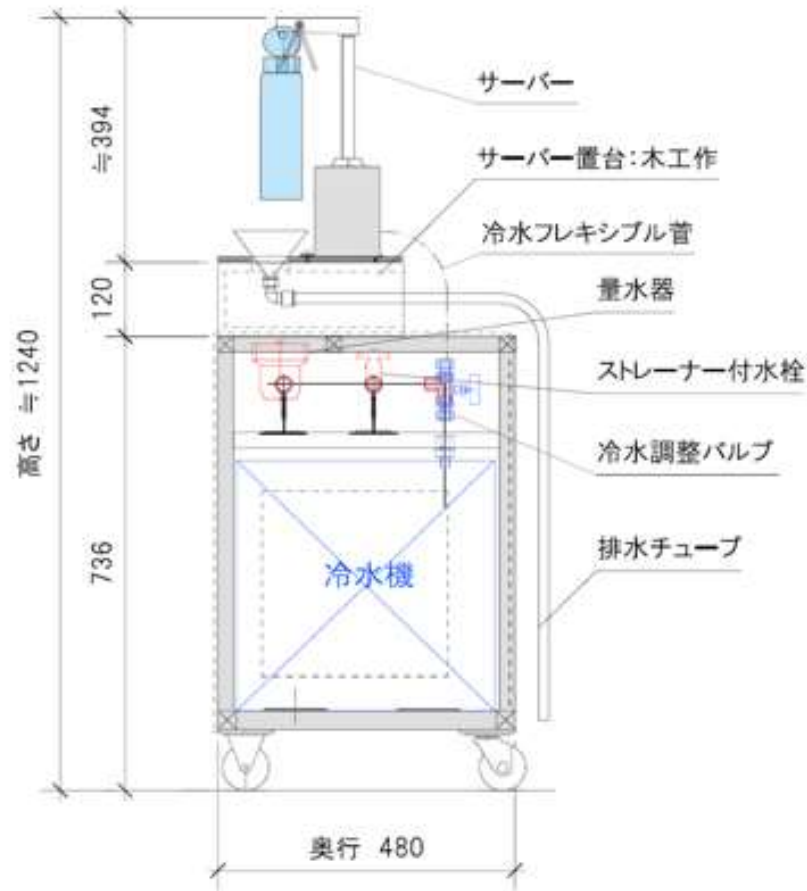

水色スイッチ

Mizuiro Switch Portable

ポータブル

本体の仕様（寸法図）

全体寸法

使用パターン1 【サーバー+冷却ユニット】

全体寸法

使用パターン2 【サーバー+L型看板+冷却ユニット】