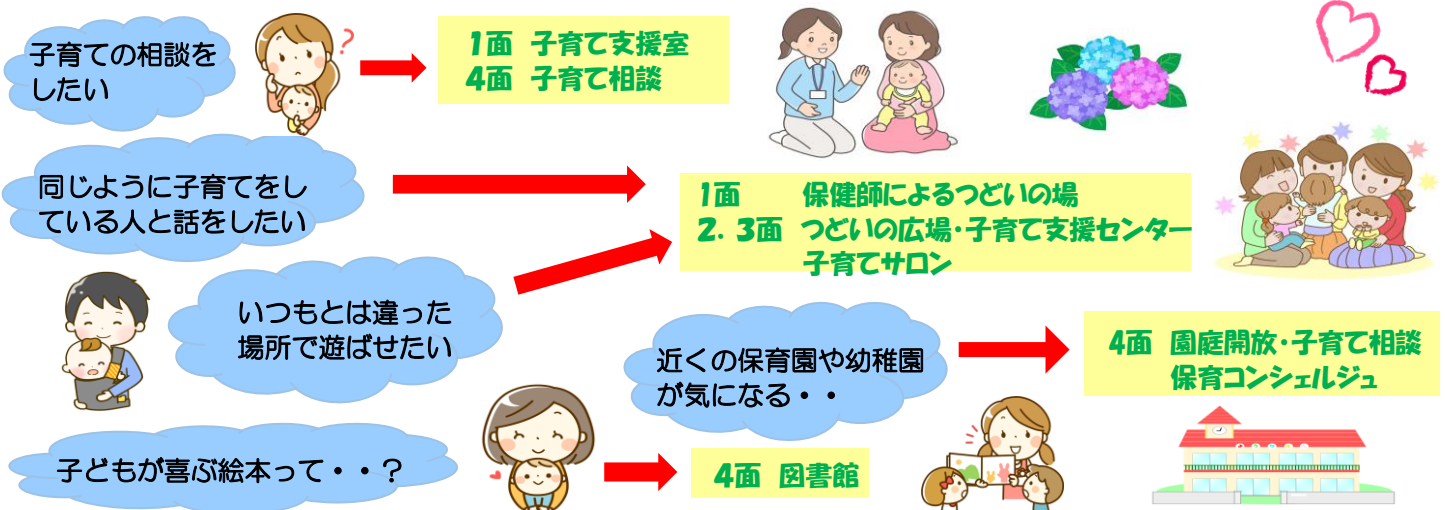

住之江区子育て支援情報紙

わいわい

地域で子育てを応援しています。

わいわいは子育て支援室のHPからもご覧いただけます。⇒

発行：住之江区役所 子育て支援室
 住所：大阪市住之江区御崎3丁目1-17
 電話：6682-9878
 編集：住之江区子ども・子育てプラザ

子育て支援情報紙「わいわい」では、地域の子育てを応援しています！

子育てって大変ですよね。月齢が進むにつれて、疑問や悩みもどんどん変化していきます。今はインターネットで何でも調べることができるけれど、何だかすっきりしない・・・そんな気持ちを抱えることもありますよね。

まずは地域の身近な施設に出かけてみませんか？子育てをしている保護者同士交流し、子ども同士が触れ合う中で、子育てのヒントが見つかったり、気持ちが楽になったりするかもしれません。

あなたのお住まいの近くにはどんな施設がありますか？ぜひ「わいわい」を活用して探してみてくださいね。

子育て支援情報紙「わいわい」には、地域の子育てに関する様々な情報を掲載しています。

子育て支援室

子育てのことで悩んでいませんか？

子育てに疲れたとき、不安なとき・・・
 1人で悩まないで、まずは「子育て支援室」に相談してみませんか？

- ・イライラして子どもにあたってしまう
- ・子育てがづらい
- ・あそび友だちがいない
- ・落ち着きがないかも・・・
- ・言葉が遅いのかな～
- ・気になる癖がある

子育てに関するさまざまな支援を行っています。
 ＊0歳～18歳未満の子ども対象です。

- ・家庭児童相談員 (子育てに対する専門の相談員)
- ・保育士・保健師

虐待の相談や情報提供もお寄せください。
 ・児童虐待、DV担当者をご相談に応じます。
 ＊相談内容やプライバシーは固く守ります。