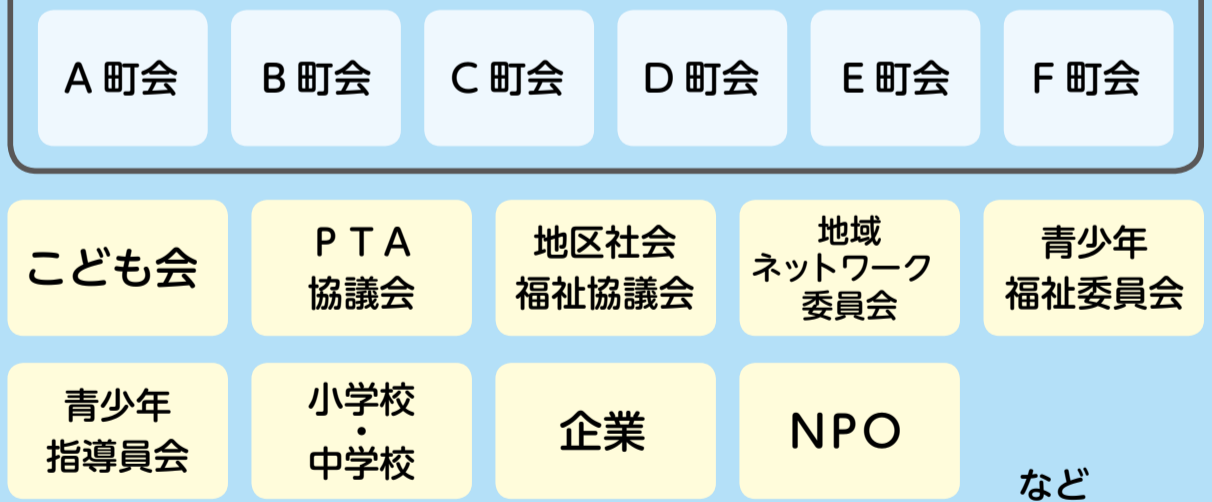

〇〇連合町会

行事・活動

主な行事・活動内容

- 防災訓練
- 夏祭り
- 防犯パトロール
- 食事サービス
- 見守り活動
- 清掃活動
- など