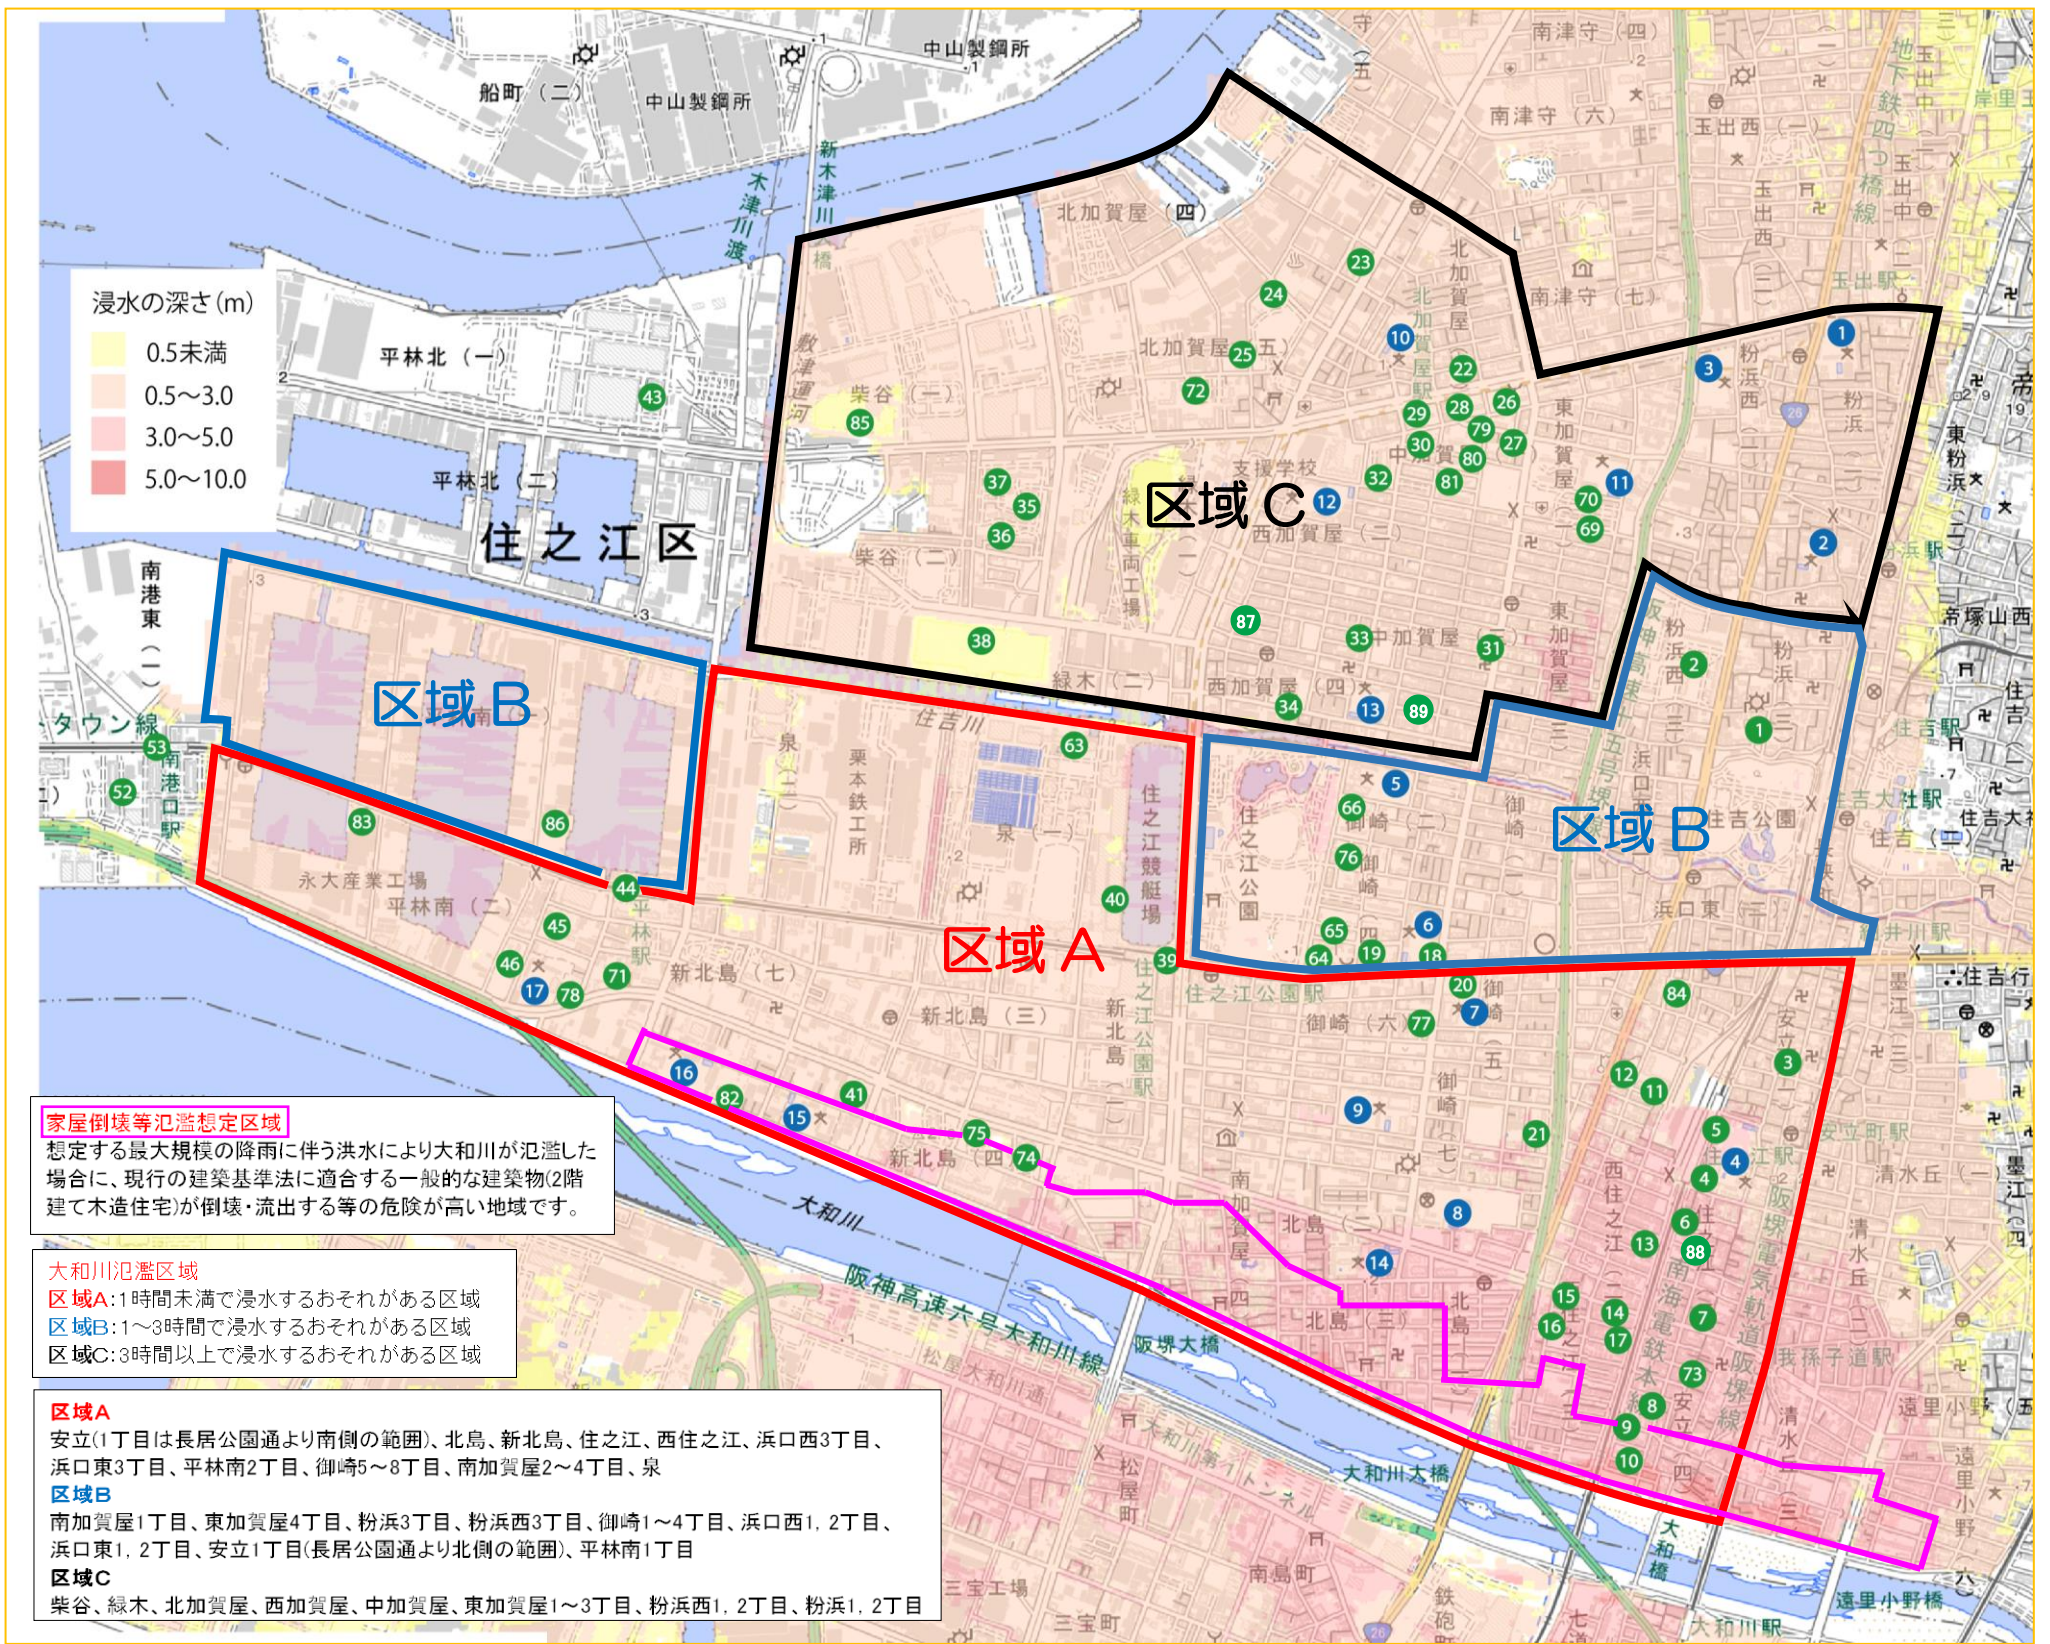

# 大和川氾濫時の浸水想定と災害時避難所及び津波避難ビル

## 災害時避難所・津波避難ビル

(災害時避難所は、災害の状況に応じて開設されます)

1 北粉浜小学校	粉浜1-5-48	10 加賀屋小学校	北加賀屋2-5-26
2 粉浜小学校	粉浜2-6-6	11 加賀屋東小学校	東加賀屋1-6-25
3 住吉第一中学校	粉浜西1-5-11	12 加賀屋中学校	西加賀屋2-9-20
4 安立小学校	住之江1-4-29	13 住吉川小学校	西加賀屋4-1-4
5 真住中学校	御崎2-2-32	14 敷津浦小学校	北島2-9-22
6 住之江小学校	御崎4-6-43	15 新北島小学校	新北島6-2-56
7 清江小学校	御崎5-7-18	16 新北島中学校	新北島8-2-46
8 住吉商業高等学校	御崎7-12-55	17 平林小学校	平林南2-6-48
9 住之江中学校	御崎8-1-6		