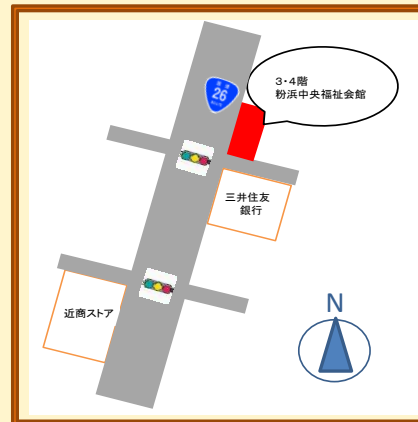

【ふれあい喫茶】

【問い合わせ先】

さざんか粉浜活動協議会

電話：6678-0313

所在地：大阪市住之江区粉浜2-9-14

<粉浜中央福祉会館>

受付：平日9時~16時

【粉浜女性部清掃活動】

日時：毎月第1日曜日 8:00~9:00
場所：国道26号線（玉出~細江川）

【環境美化活動】

日時：毎月1回 清掃
場所：粉浜東公園、粉浜中公園、
粉浜南公園、粉浜北公園、粉浜公園

ただいま休止中！

※一部活動は休止中です。※日時等は変更(中止)になる場合があります。